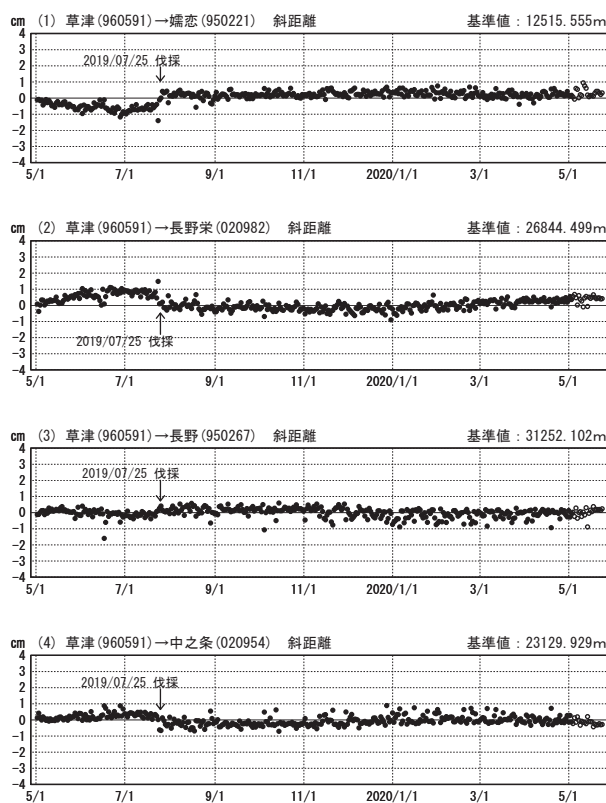

# 草津白根山周辺の地殻変動

—GEONET(電子基準点等)による連続観測結果—

顕著な地殻変動は観測されていません。

草津白根山周辺 GNSS連続観測基線図

基線変化グラフ

期間: 2017/05/01~2020/05/23 JST

基線変化グラフ

期間: 2019/05/01~2020/05/23 JST