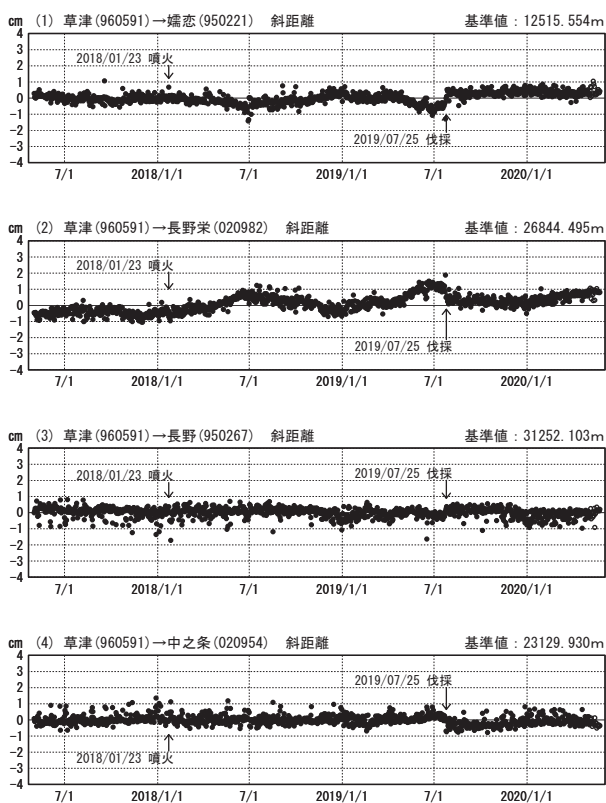

# 草津白根山周辺の地殻変動

—GEONET(電子基準点等)による連続観測結果—

顕著な地殻変動は観測されていません。

草津白根山周辺 GNSS連続観測基線図

基線変化グラフ

期間: 2017/05/01~2020/05/23 JST

基線変化グラフ

期間: 2019/05/01~2020/05/23 JST