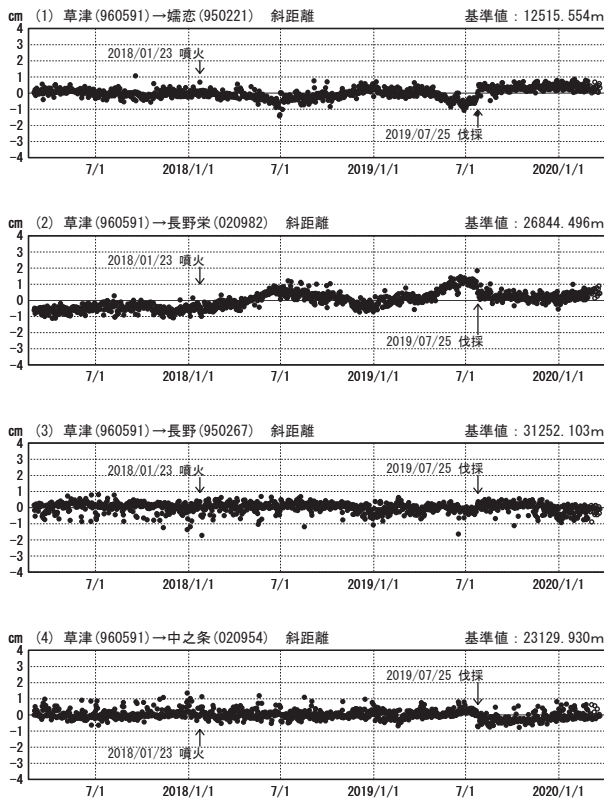

草津白根山周辺の地殻変動

—GEONET (電子基準点等) による連続観測結果—

顕著な地殻変動は観測されていません。

草津白根山周辺 GNSS連続観測基線図

基線変化グラフ

期間：2017/03/01～2020/03/21 JST

基線変化グラフ

期間：2019/03/01～2020/03/21 JST