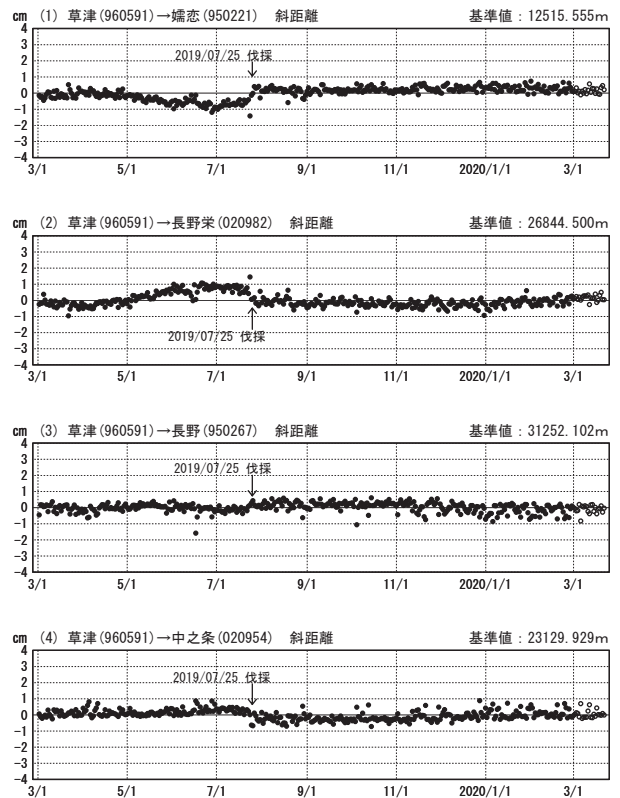

草津白根山周辺の地殻変動

—GEONET (電子基準点等) による連続観測結果—

顕著な地殻変動は観測されていません。

草津白根山周辺 GNSS連続観測基線図

基線変化グラフ

期間：2017/03/01～2020/03/21 JST

基線変化グラフ

期間：2019/03/01～2020/03/21 JST