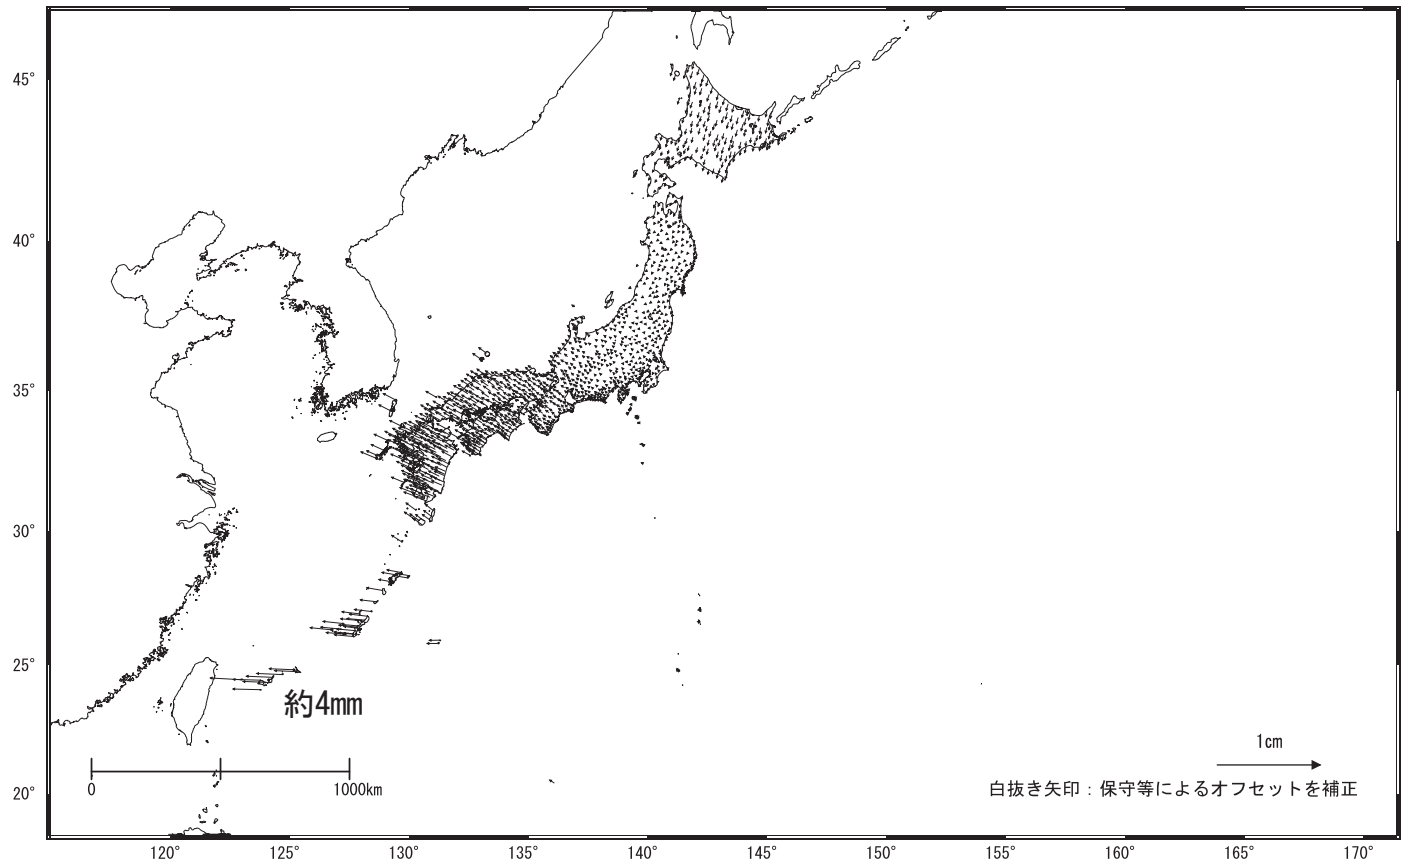

ホームページから提供していた値と正しい値の較差 (2018年5月1日~7日)

地殻変動(水平)

基準期間: 2018/05/01~2018/05/07 [F3: 最終解] (修正前)
比較期間: 2018/05/01~2018/05/07 [再F3: 最終解] (修正後)

地殻変動(上下)

基準期間: 2018/05/01~2018/05/07 [F3: 最終解] (修正前)
比較期間: 2018/05/01~2018/05/07 [再F3: 最終解] (修正後)