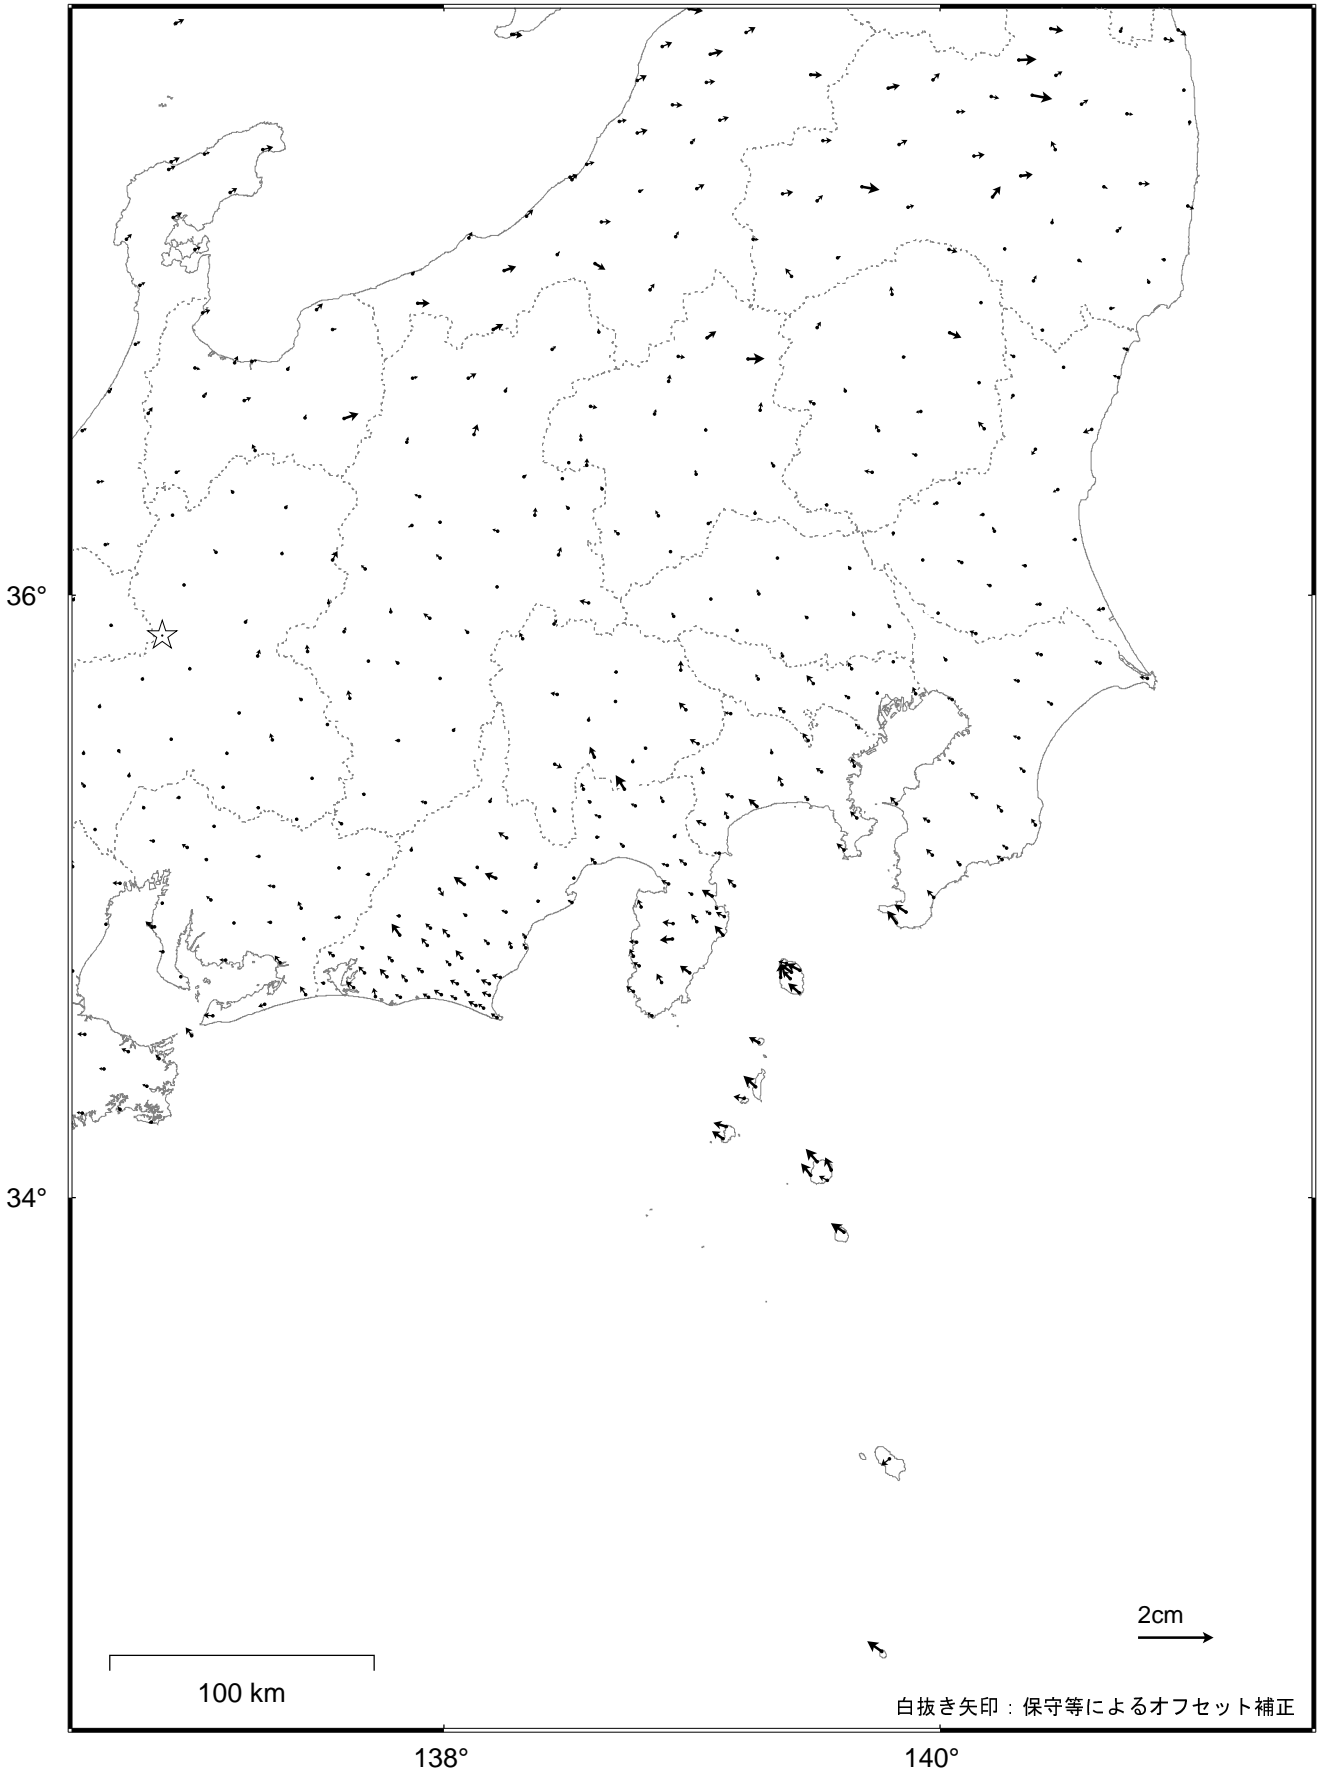

関東・中部地方の地殻変動（水平）－ 1 か月－

基準期間：2019/11/15 -- 2019/11/21 [F3：最終解]

比較期間：2019/12/15 -- 2019/12/21 [R3：速報解]

☆ 固定局：白鳥（岐阜県）

・ 特段の変化は見られない。