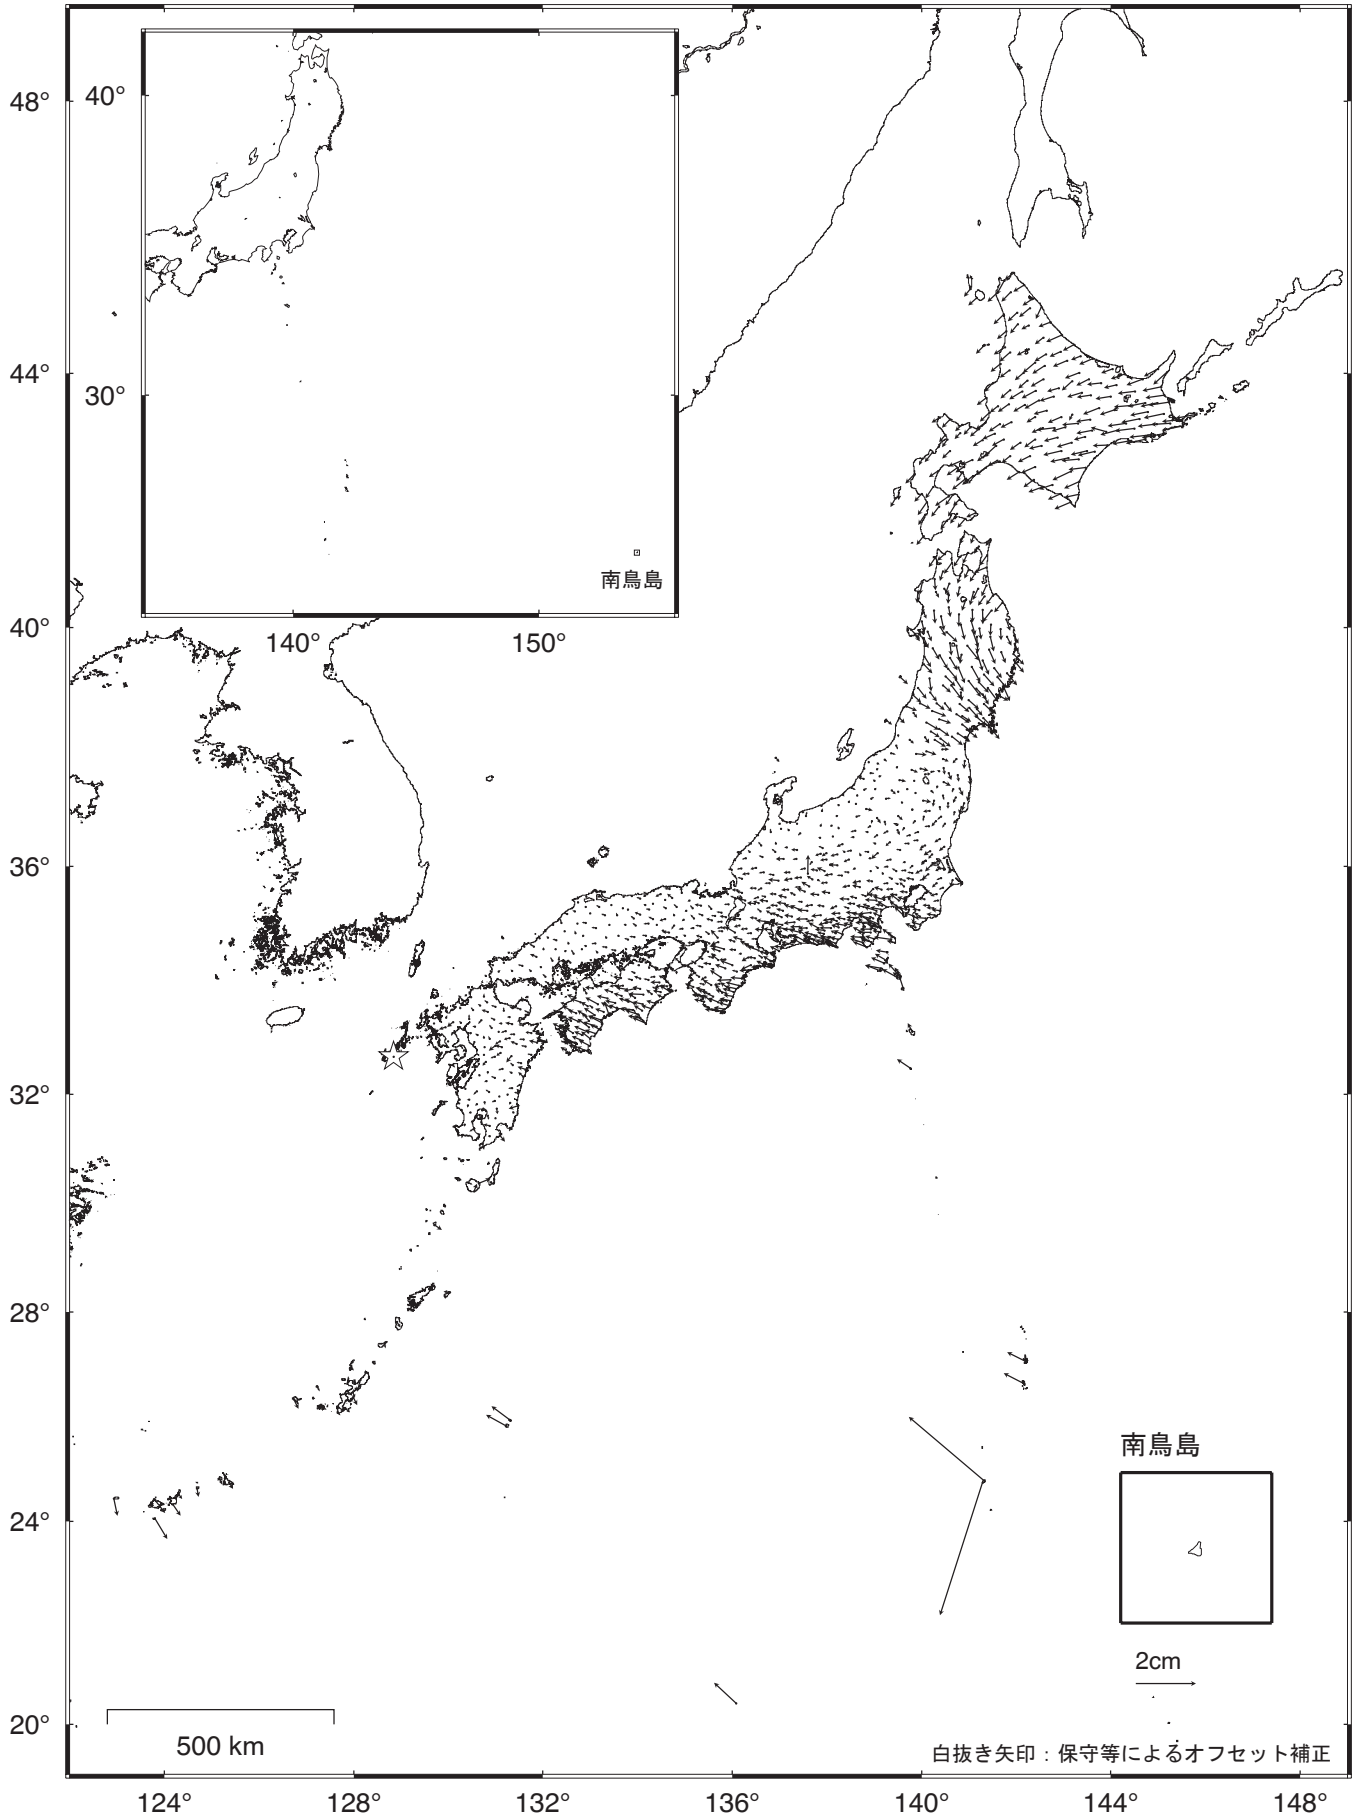

全国の地殻変動（水平）－1ヶ月－

基準期間：2017/05/21 -- 2017/05/27 [F3：最終解]

比較期間：2017/06/21 -- 2017/06/27 [R3：速報解]

☆ 固定局：福江（長崎県）

- ・平成23年(2011年)東北地方太平洋沖地震後の余効変動が、東日本の広い範囲で見られる。
- ・2017年6月25日に発生した長野県南部の地震に伴う地殻変動が見られる。
- ・硫黄島では、島内の地殻変動が見られる。