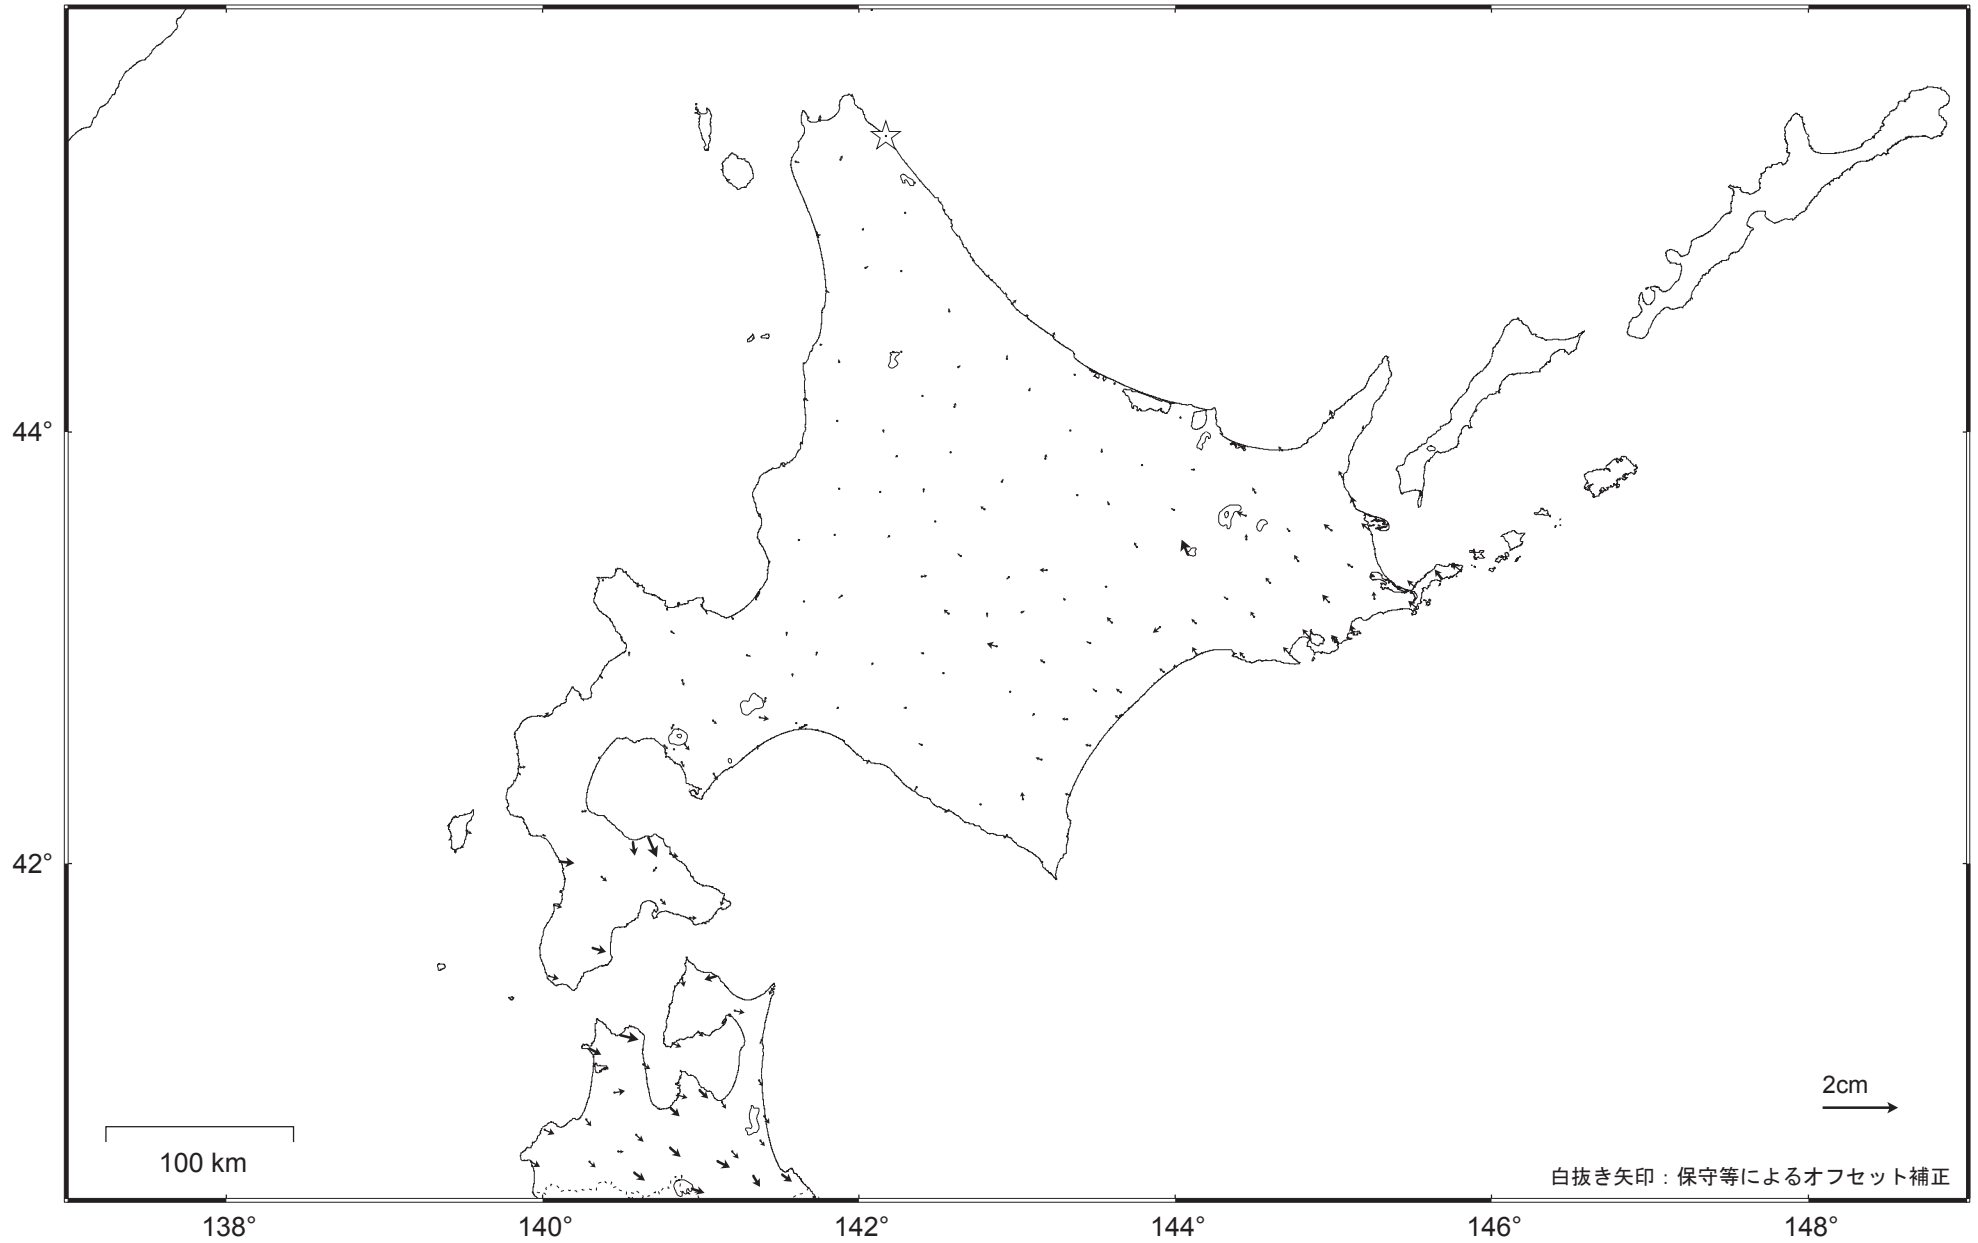

北海道地方の地殻変動（水平）－1ヶ月－

基準期間：2017/04/22 -- 2017/04/28 [F3：最終解]
比較期間：2017/05/22 -- 2017/05/28 [R3：速報解]

白抜き矢印：保守等によるオフセット補正

☆ 固定局：猿払（北海道）

・ 特段の変化は見られない。