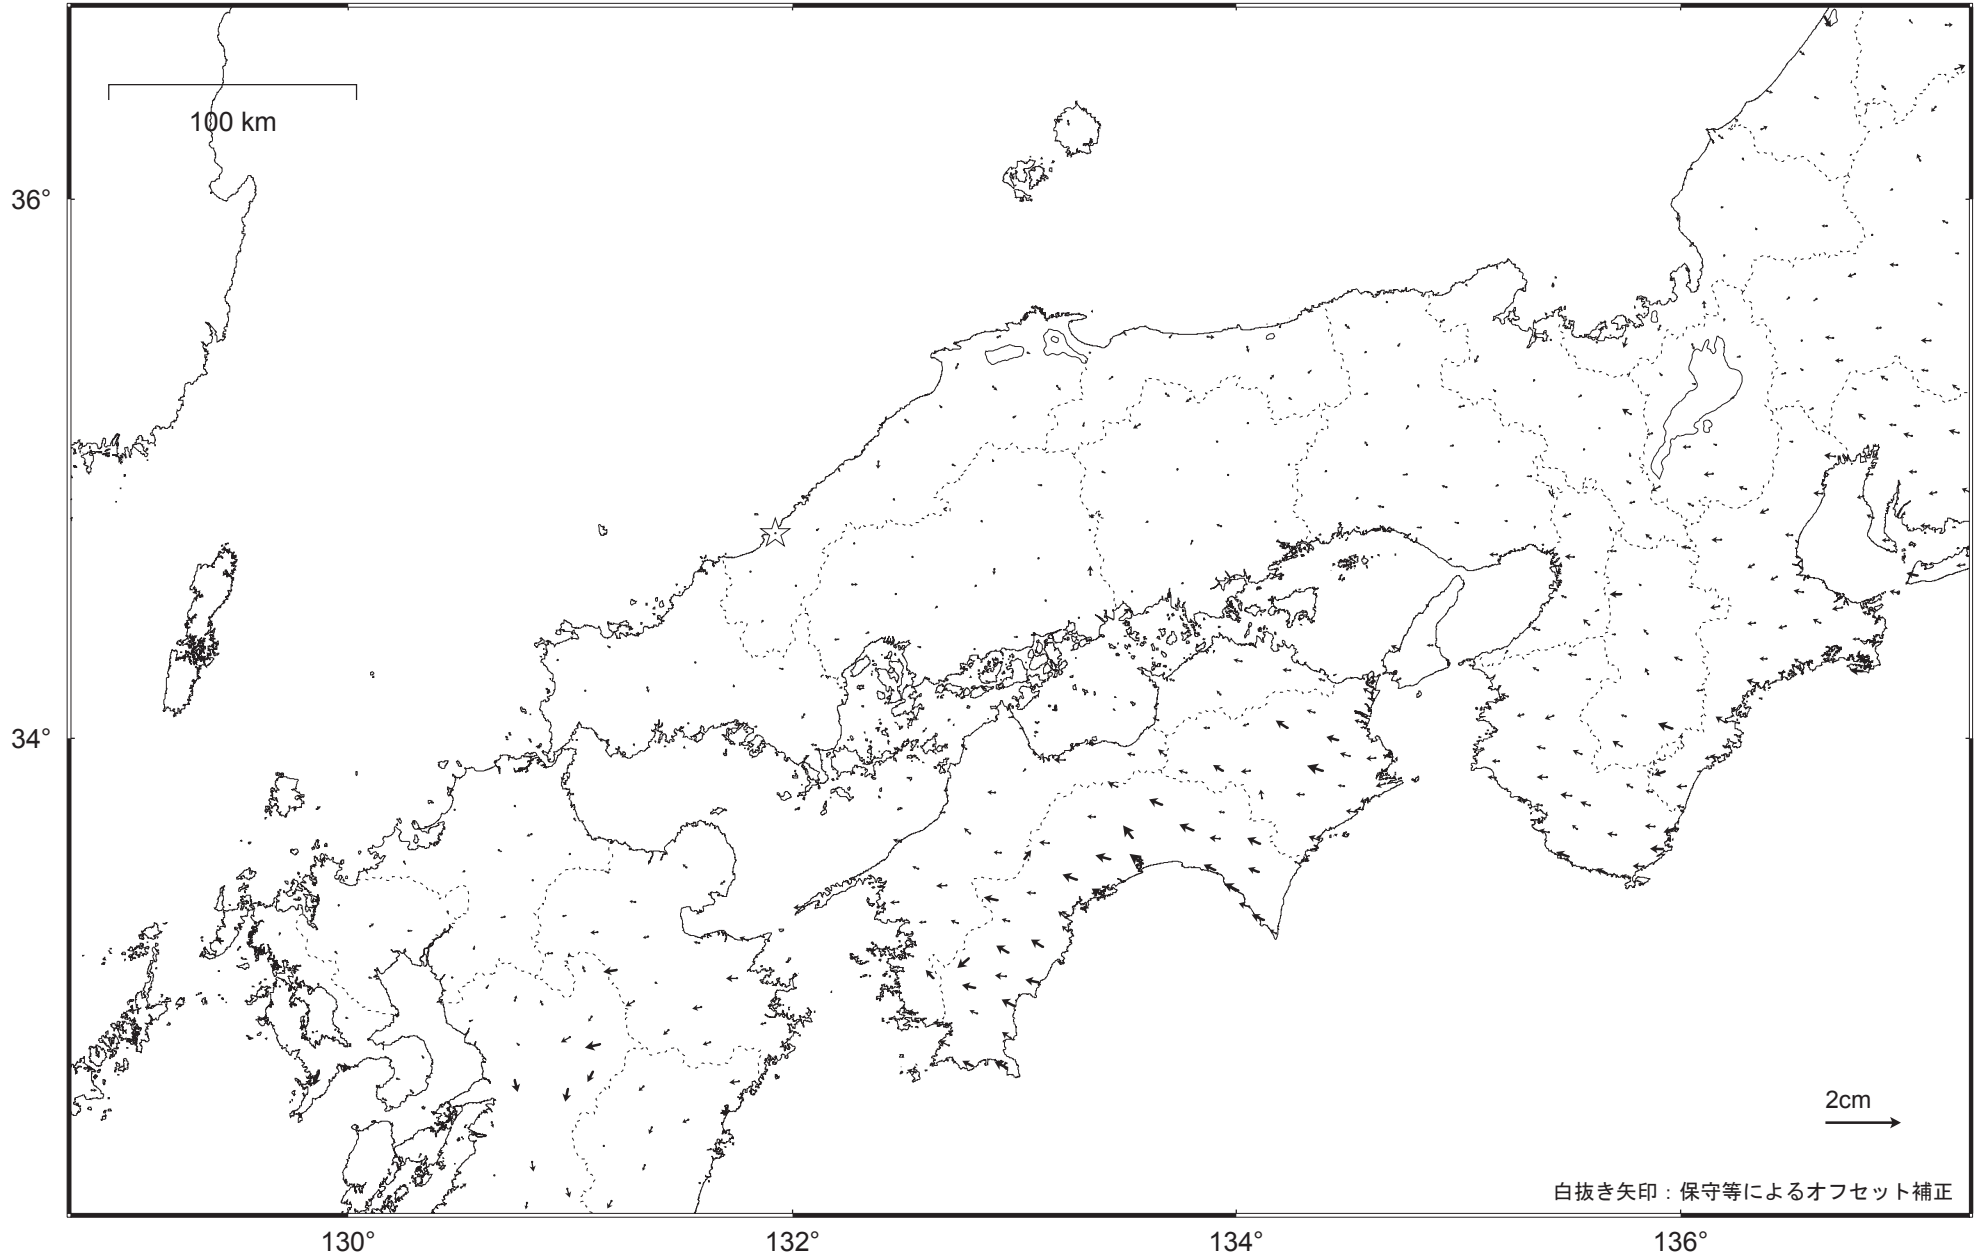

近畿・中国・四国地方の地殻変動（水平）－1ヶ月－

基準期間：2016/12/22 － 2016/12/28 [F3：最終解]
比較期間：2017/01/22 － 2017/01/28 [R3：速報解]

☆ 固定局：三隅（島根県）

・2016年4月の熊本地震の余効変動が見られる。