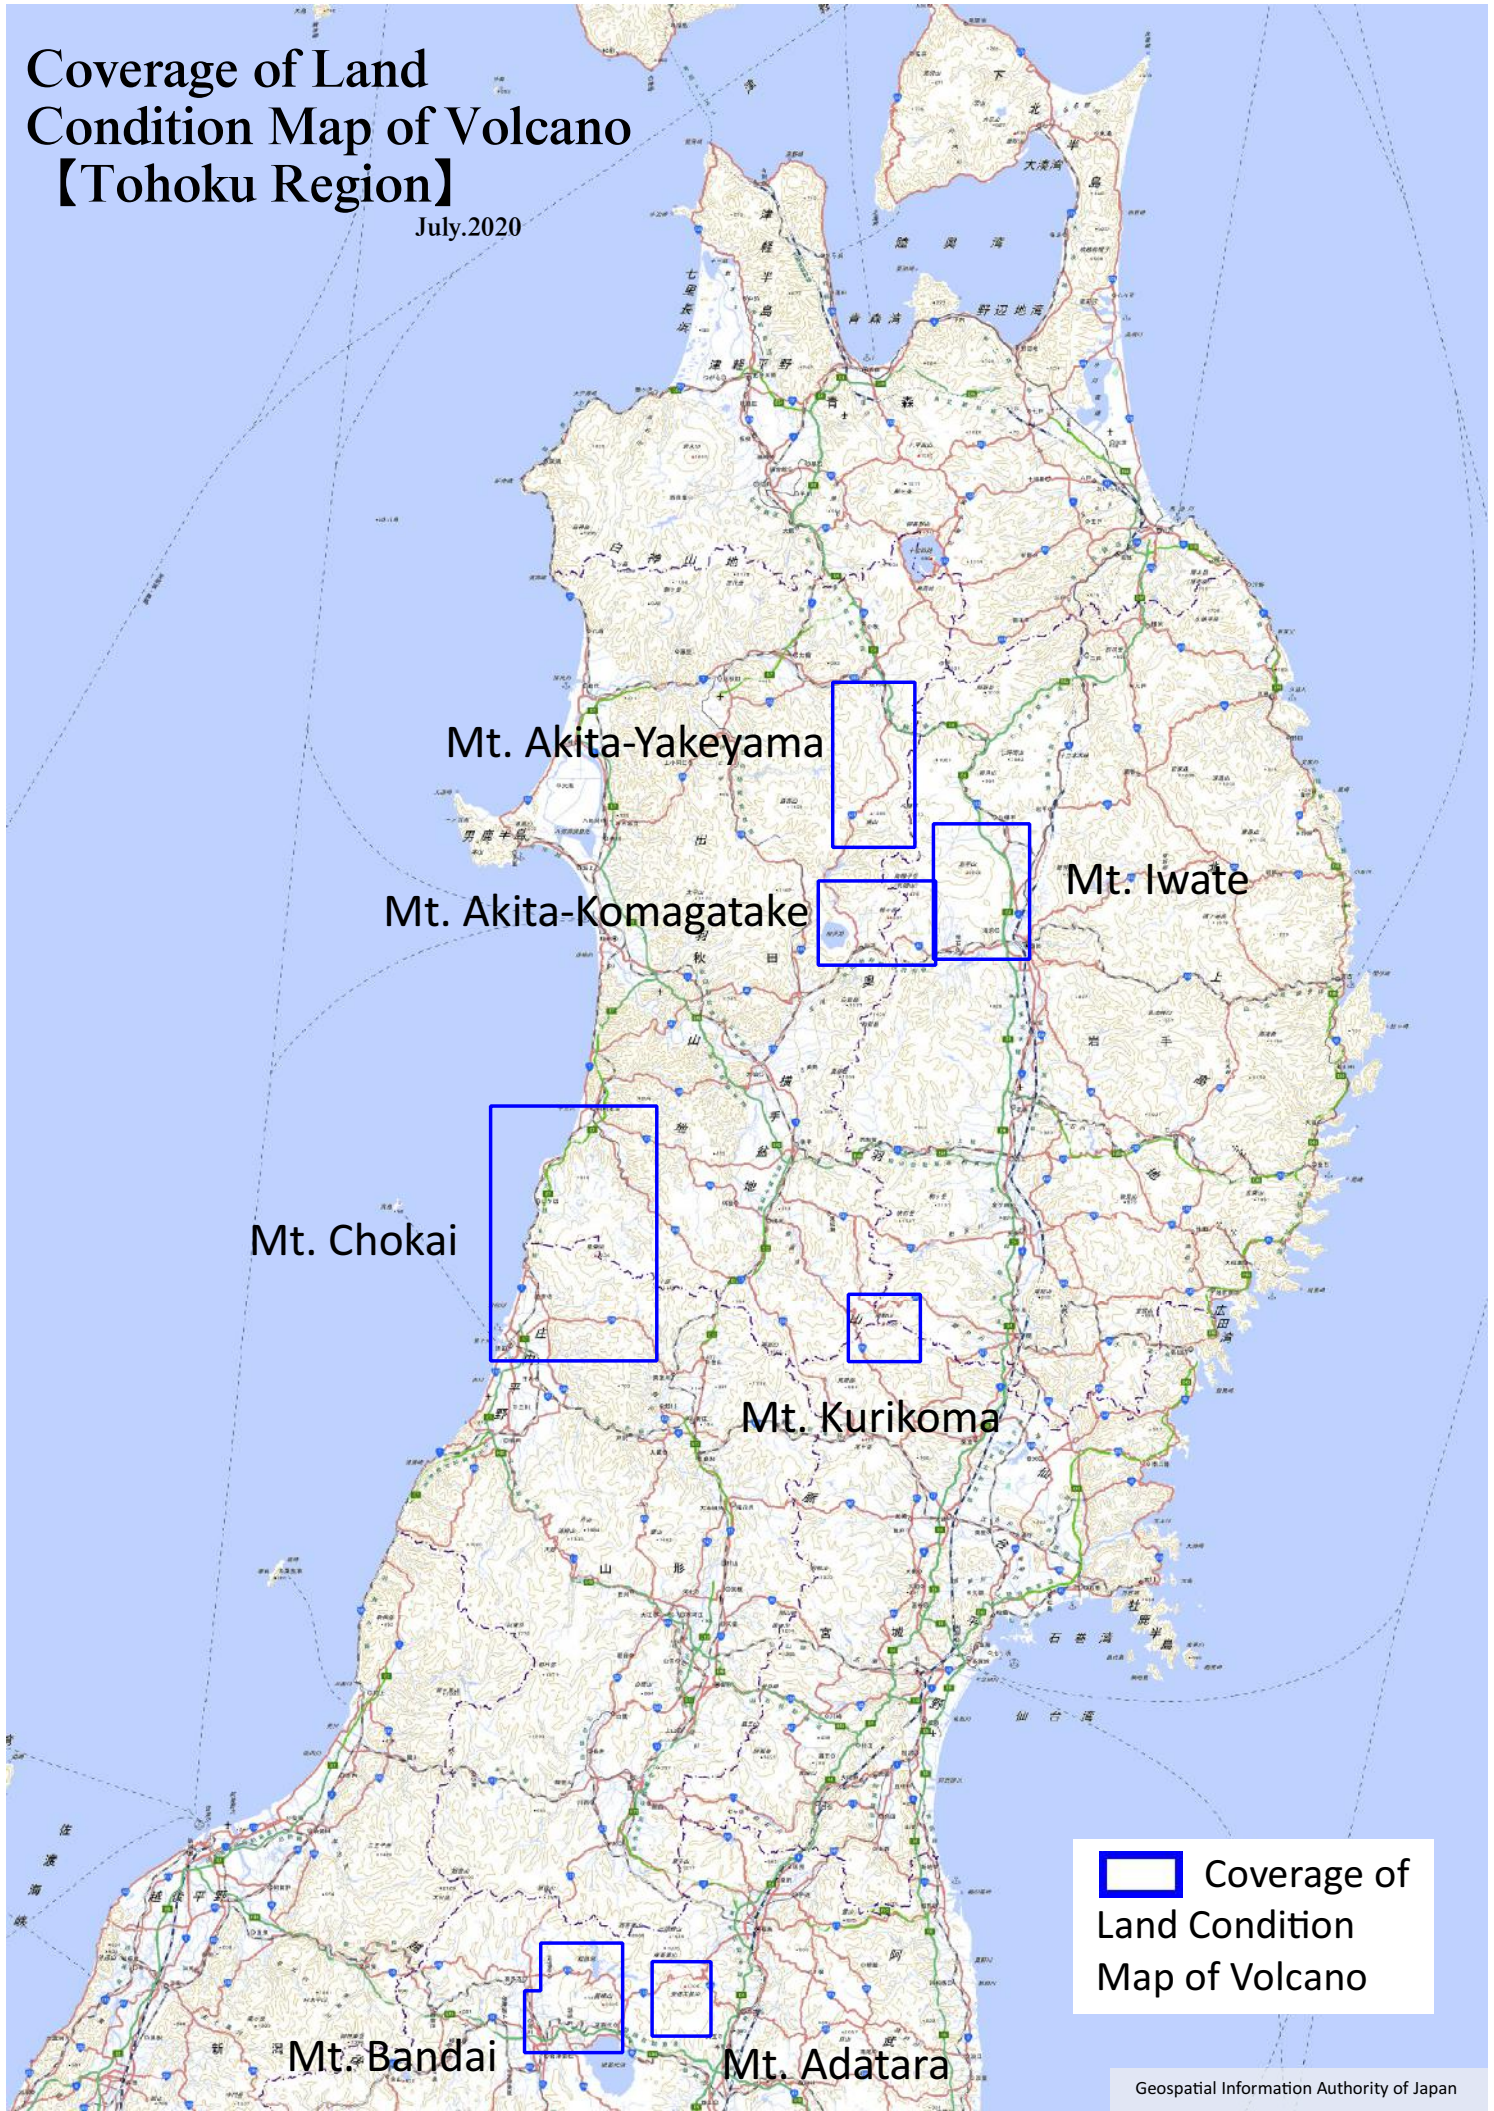

# Coverage of Land Condition Map of Volcano 【Tohoku Region】

July, 2020

Mt. Akita-Yakeyama

Mt. Akita-Komagatake

Mt. Iwate

Mt. Chokai

Mt. Kurikoma

Mt. Bandai

Mt. Adataru

 Coverage of Land Condition Map of Volcano