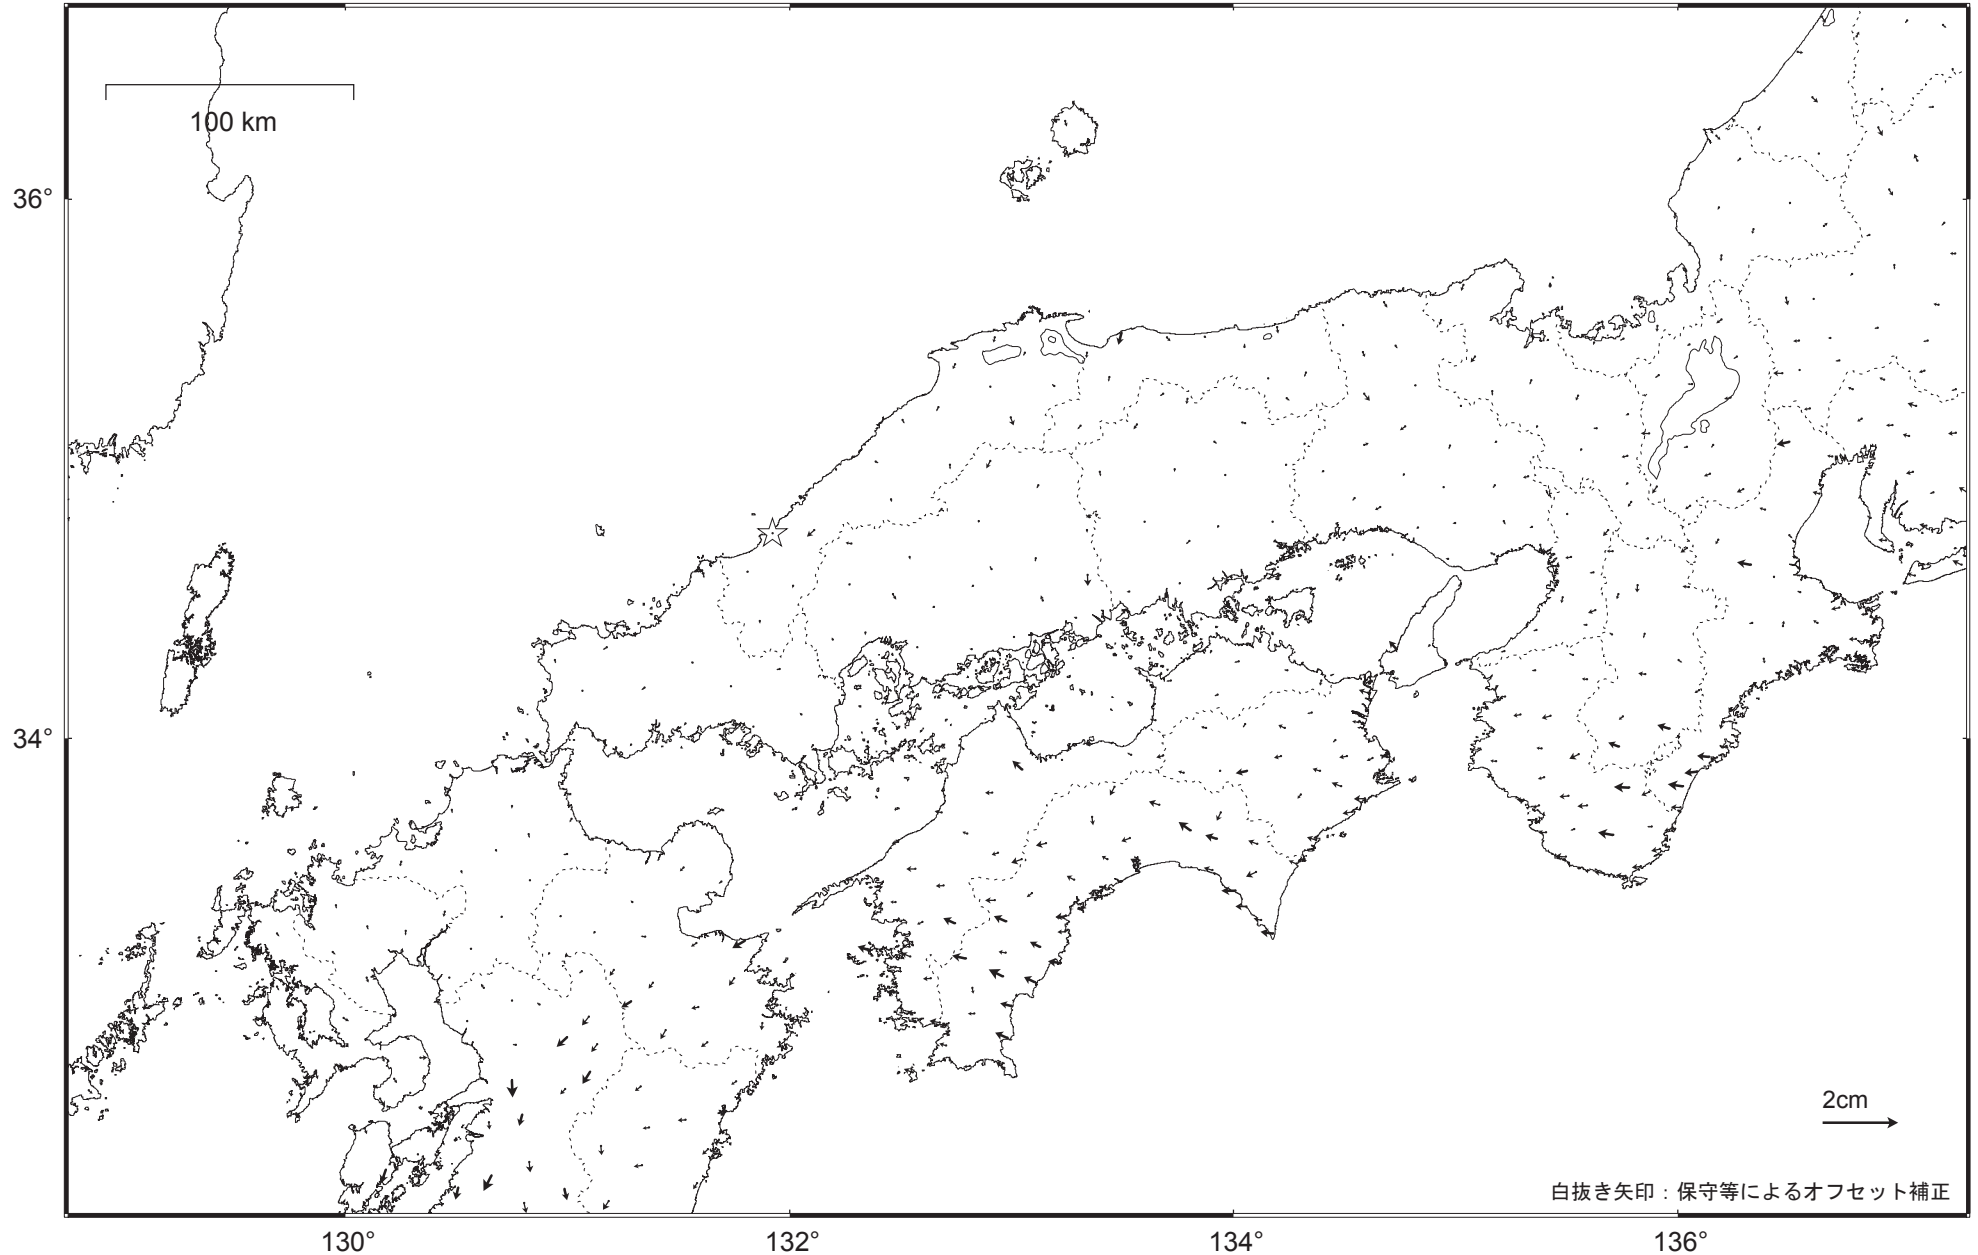

近畿・中国・四国地方の地殻変動（水平）－1ヶ月－

基準期間：2016/11/26 -- 2016/12/02 [F3：最終解]

比較期間：2016/12/27 -- 2017/01/02 [R3：速報解]

☆ 固定局：三隅（島根県）

・ 2016年4月の熊本地震の余効変動が見られる。