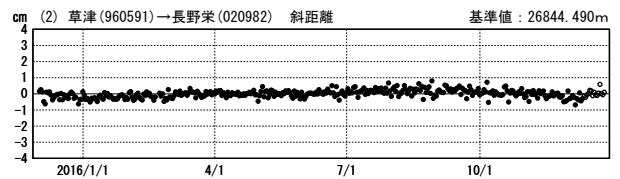

# 草津白根山周辺の地殻変動

—GEONET(電子基準点等)による連続観測結果—

顕著な地殻変動は観測されていません。

草津白根山周辺 GNSS連続観測基線図

基線変化グラフ

期間: 2014/12/01~2016/12/25 JST

基線変化グラフ

期間: 2015/12/01~2016/12/25 JST