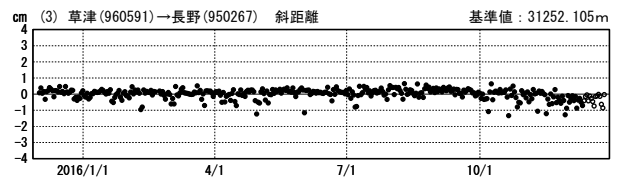

# 草津白根山周辺の地殻変動

—GEONET(電子基準点等)による連続観測結果—

顕著な地殻変動は観測されていません。

草津白根山周辺 GNSS連続観測基線図

基線変化グラフ

期間: 2014/12/01~2016/12/25 JST

基線変化グラフ

期間: 2015/12/01~2016/12/25 JST