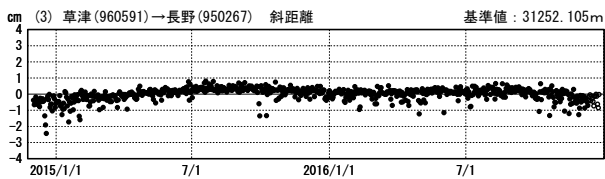

# 草津白根山周辺の地殻変動

—GEONET(電子基準点等)による連続観測結果—

顕著な地殻変動は観測されていません。

草津白根山周辺 GNSS連続観測基線図

基線変化グラフ

期間: 2014/12/01~2016/12/25 JST

基線変化グラフ

期間: 2015/12/01~2016/12/25 JST