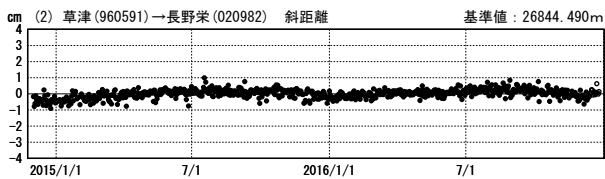

# 草津白根山周辺の地殻変動

—GEONET(電子基準点等)による連続観測結果—

顕著な地殻変動は観測されていません。

草津白根山周辺 GNSS連続観測基線図

基線変化グラフ

期間: 2014/12/01~2016/12/25 JST

基線変化グラフ

期間: 2015/12/01~2016/12/25 JST