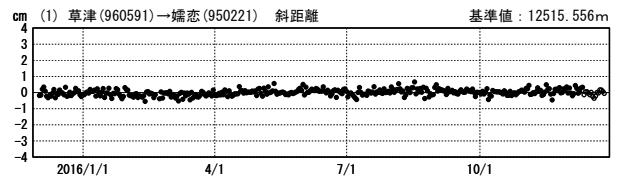

# 草津白根山周辺の地殻変動

—GEONET(電子基準点等)による連続観測結果—

顕著な地殻変動は観測されていません。

草津白根山周辺 GNSS連続観測基線図

基線変化グラフ

期間: 2014/12/01~2016/12/25 JST

基線変化グラフ

期間: 2015/12/01~2016/12/25 JST