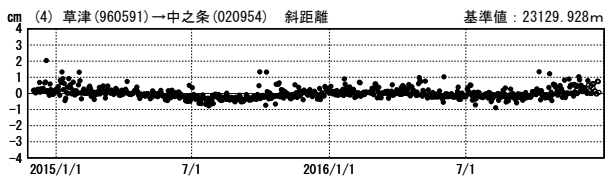

# 草津白根山周辺の地殻変動

—GEONET(電子基準点等)による連続観測結果—

顕著な地殻変動は観測されていません。

草津白根山周辺 GNSS連続観測基線図

基線変化グラフ

期間: 2014/12/01~2016/12/25 JST

基線変化グラフ

期間: 2015/12/01~2016/12/25 JST