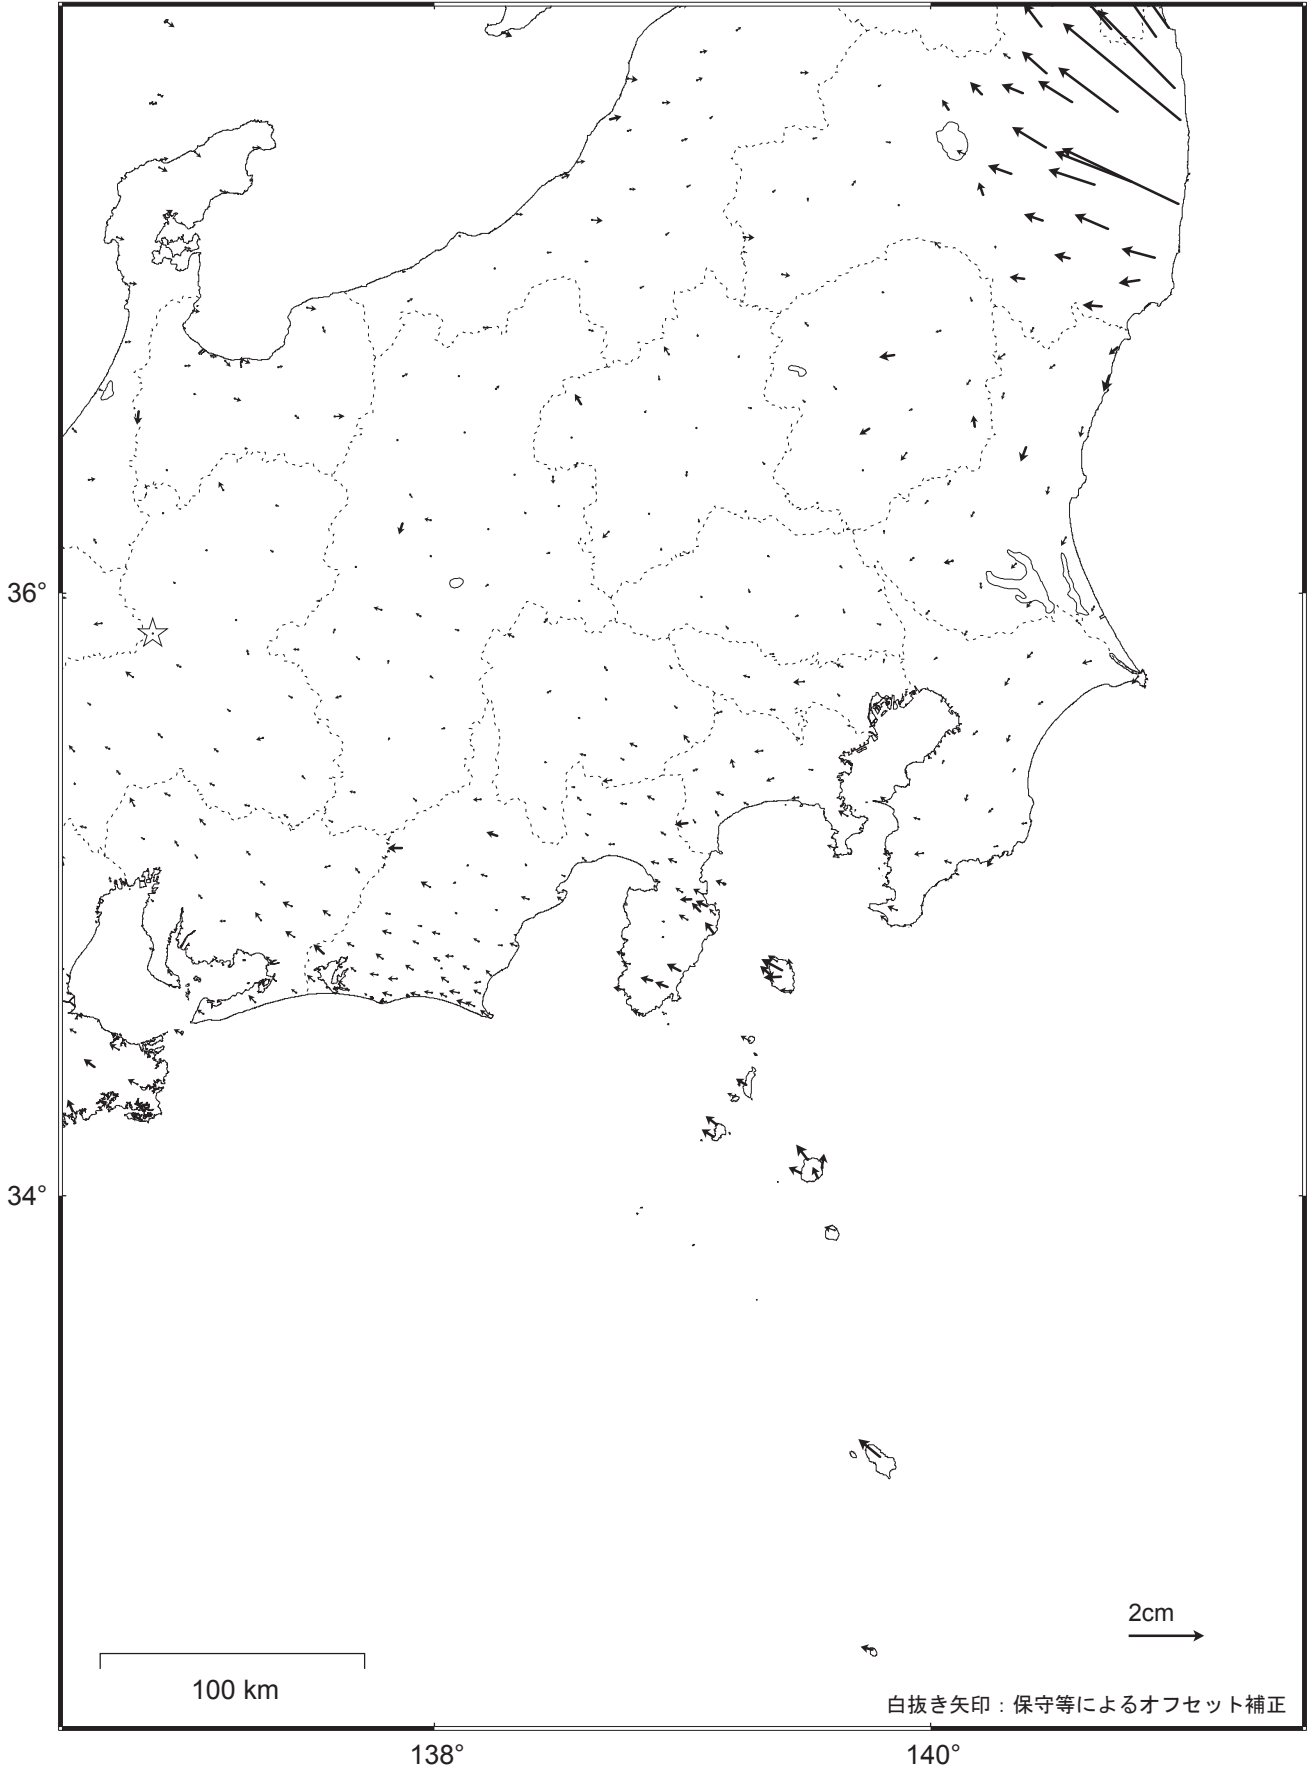

関東・中部地方の地殻変動（水平）－1ヶ月－

基準期間：2016/10/22 -- 2016/10/28 [F3：最終解]

比較期間：2016/11/22 -- 2016/11/28 [R3：速報解]

☆ 固定局：白鳥（岐阜県）

- ・ 2011年3月11日に発生した東北地方太平洋沖地震後の余効変動が見られる。
- ・ 2016年11月22日に発生した福島県沖の地震に伴う地殻変動が見られる。