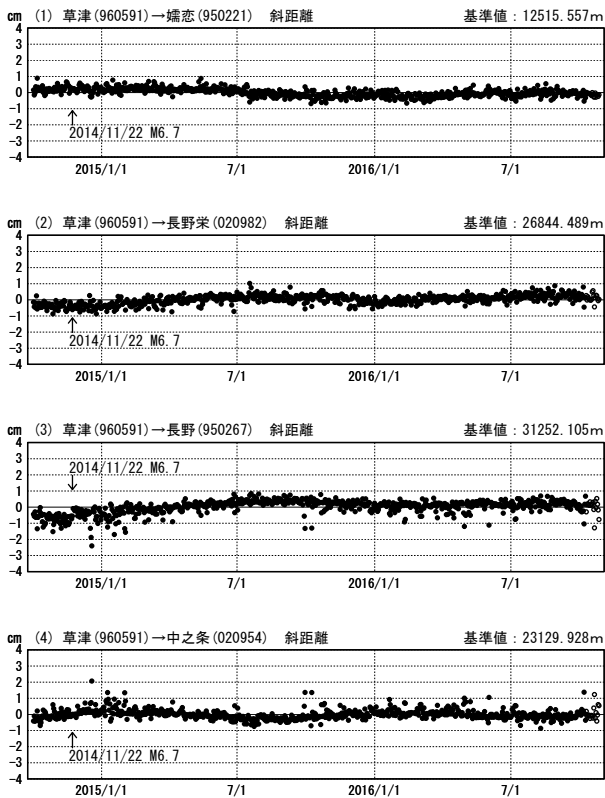

# 草津白根山周辺の地殻変動

—GEONET(電子基準点等)による連続観測結果—

顕著な地殻変動は観測されていません。

草津白根山周辺 GNSS連続観測基線図

基線変化グラフ

期間: 2014/10/01~2016/10/26 JST

基線変化グラフ

期間: 2015/10/01~2016/10/26 JST