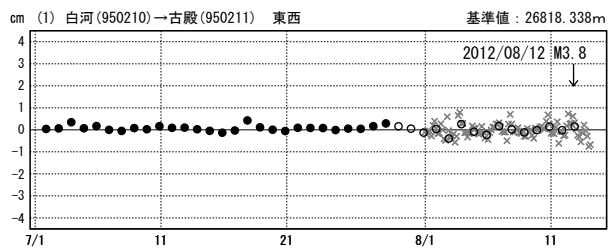

基線図

成分変化グラフ

期間: 2012/07/01~2012/08/14 JST

期間: 2012/07/01~2012/08/14 JST

●— [F3:最終解] ○— [R3:速報解] ×— [Q3:迅速解]