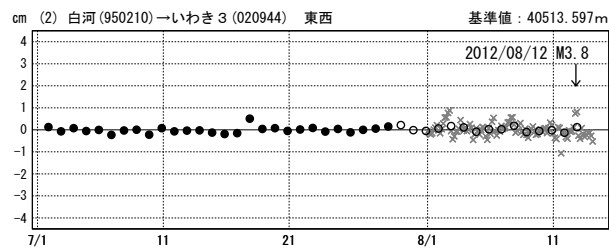

基線図

成分変化グラフ

期間: 2012/07/01~2012/08/14 JST

期間: 2012/07/01~2012/08/14 JST

●— [F3:最終解] ○— [R3:速報解] ×— [Q3:迅速解]