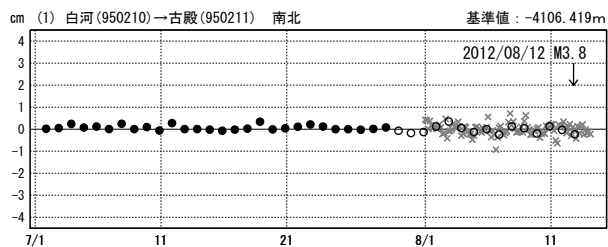

基線図

成分変化グラフ

期間: 2012/07/01~2012/08/14 JST

期間: 2012/07/01~2012/08/14 JST

●— [F3:最終解] ○— [R3:速報解] ×— [Q3:迅速解]