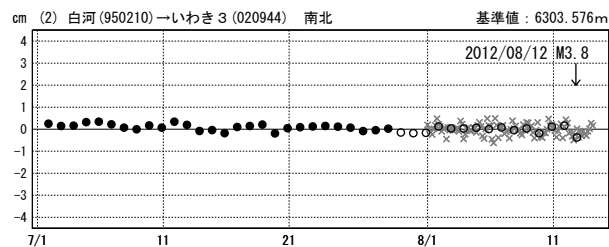

基線図

成分変化グラフ

期間: 2012/07/01~2012/08/14 JST

期間: 2012/07/01~2012/08/14 JST

●— [F3:最終解] ○— [R3:速報解] ×— [Q3:迅速解]