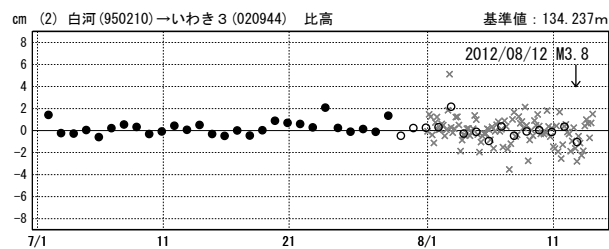

基線図

成分変化グラフ

期間: 2012/07/01~2012/08/14 JST

期間: 2012/07/01~2012/08/14 JST

●— [F3:最終解] ○— [R3:速報解] ×— [Q3:迅速解]