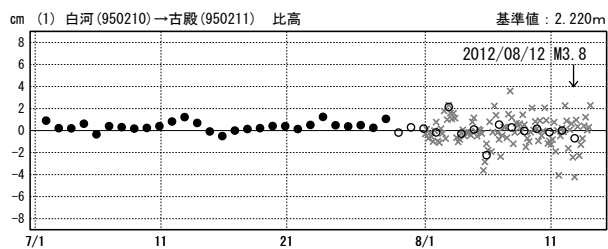

基線図

成分変化グラフ

期間: 2012/07/01~2012/08/14 JST

期間: 2012/07/01~2012/08/14 JST

●— [F3:最終解] ○— [R3:速報解] ×— [Q3:迅速解]