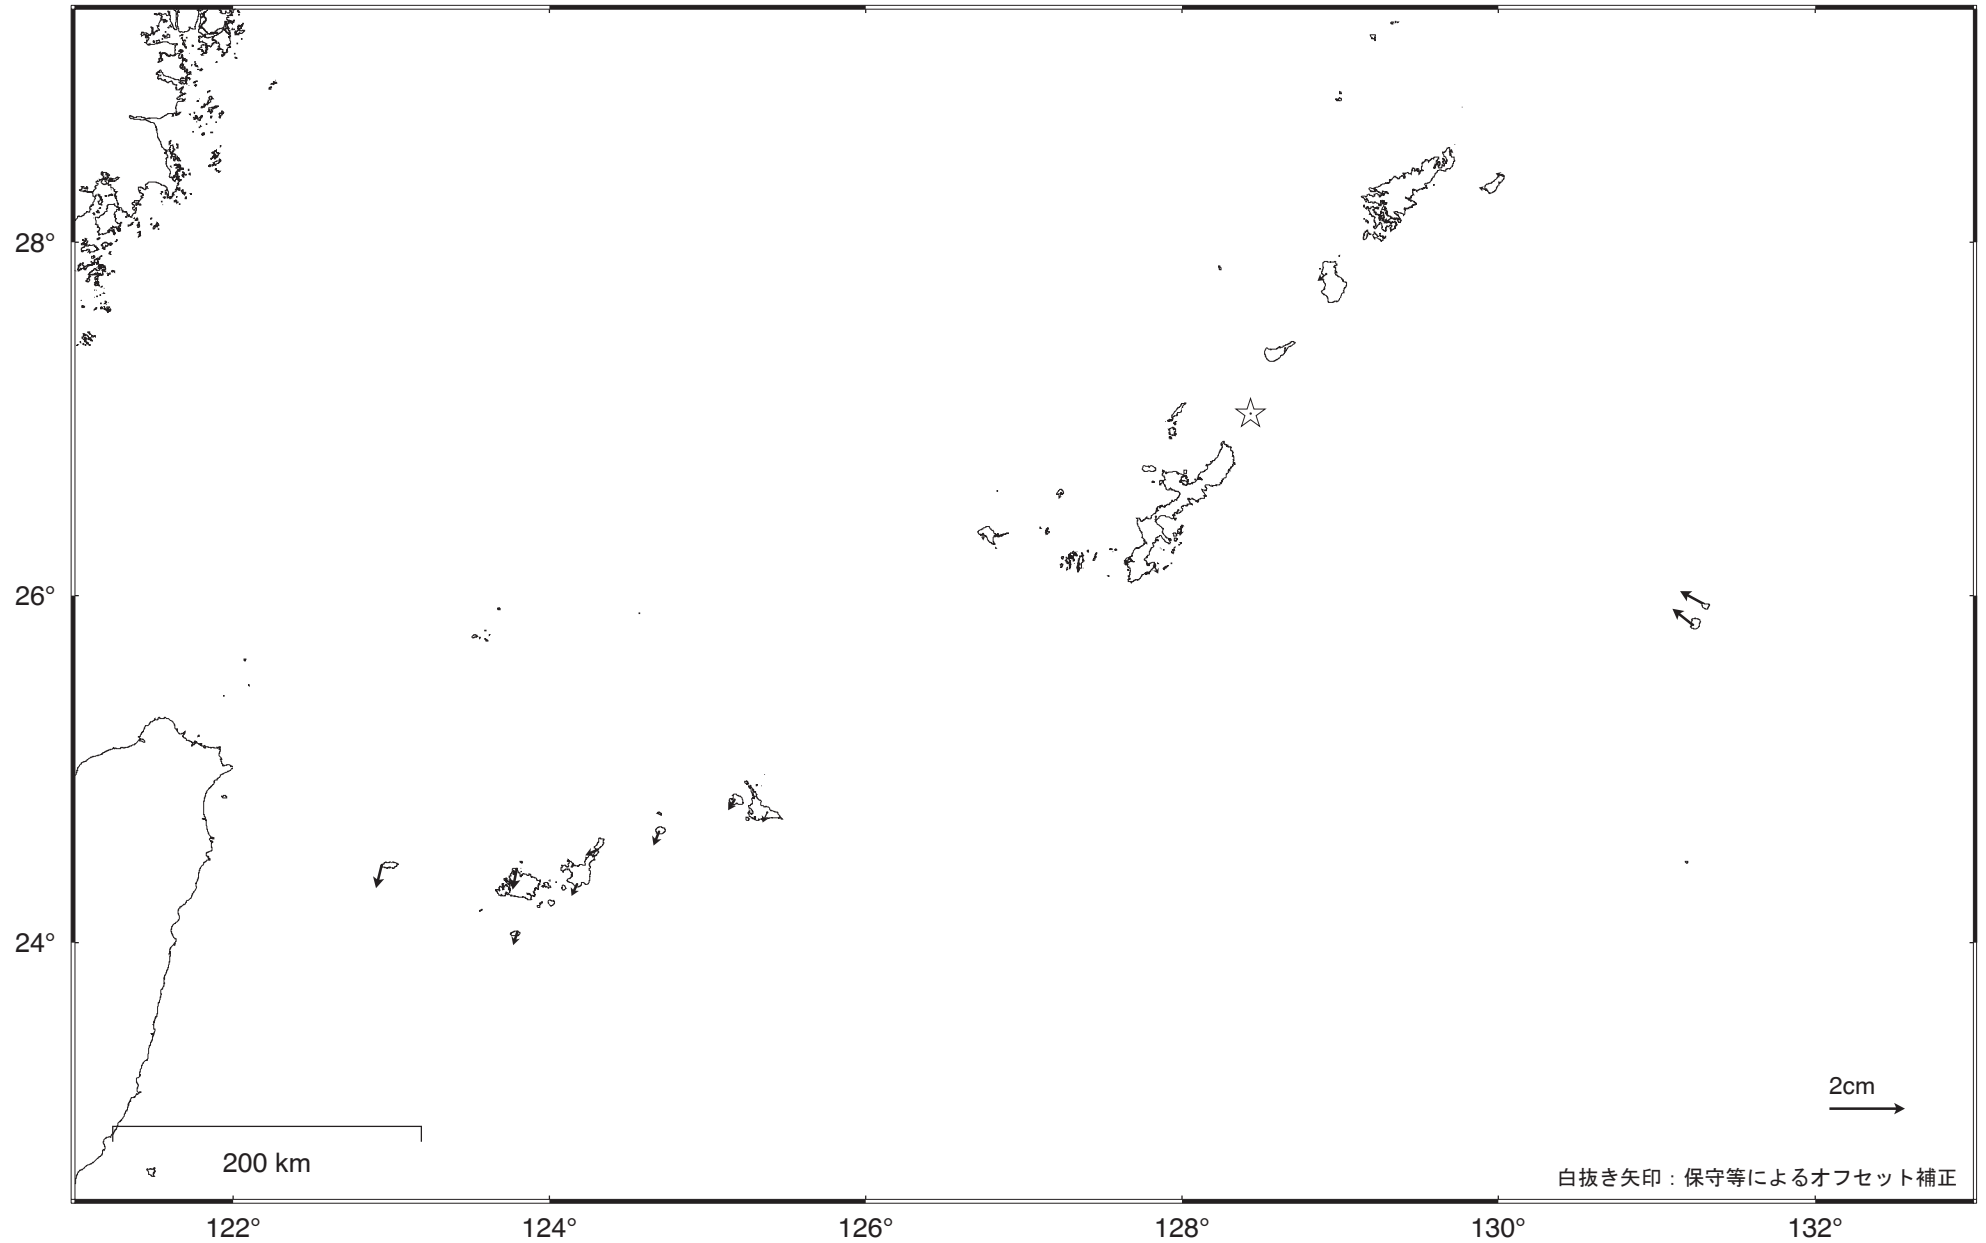

沖縄地方の地殻変動（水平）－1ヶ月－

基準期間：2016/05/21 -- 2016/05/27 [F3：最終解]

比較期間：2016/06/21 -- 2016/06/27 [R3：速報解]

☆ 固定局：与論（鹿児島県）

・ 特段の変化は見られない。