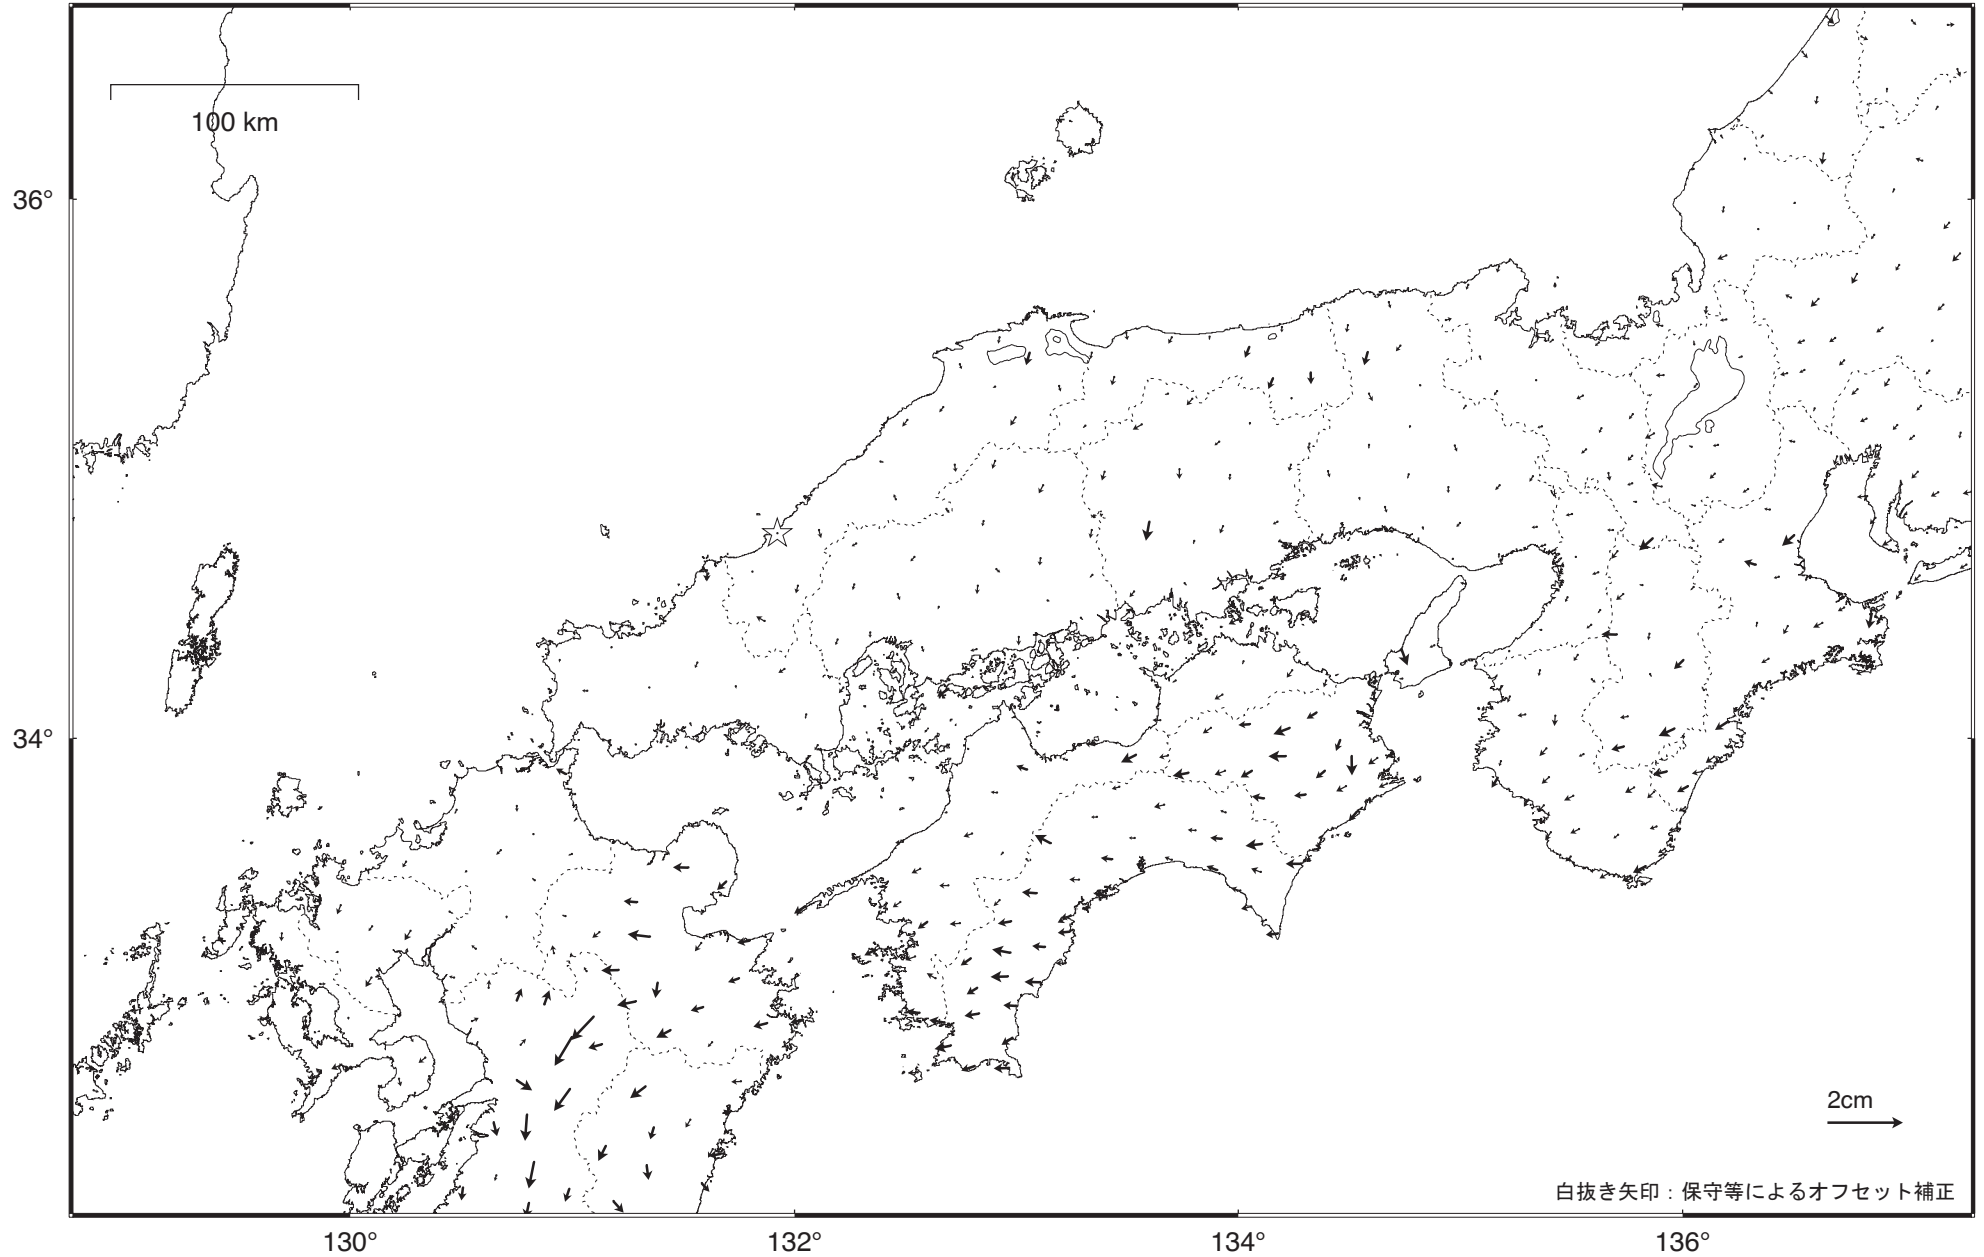

近畿・中国・四国地方の地殻変動（水平）－1ヶ月－

基準期間：2016/05/21 -- 2016/05/27 [F3：最終解]

比較期間：2016/06/21 -- 2016/06/27 [R3：速報解]

☆ 固定局：三隅（島根県）

・2016年4月14日以降の熊本地震の活動に伴う地殻変動が見られる。