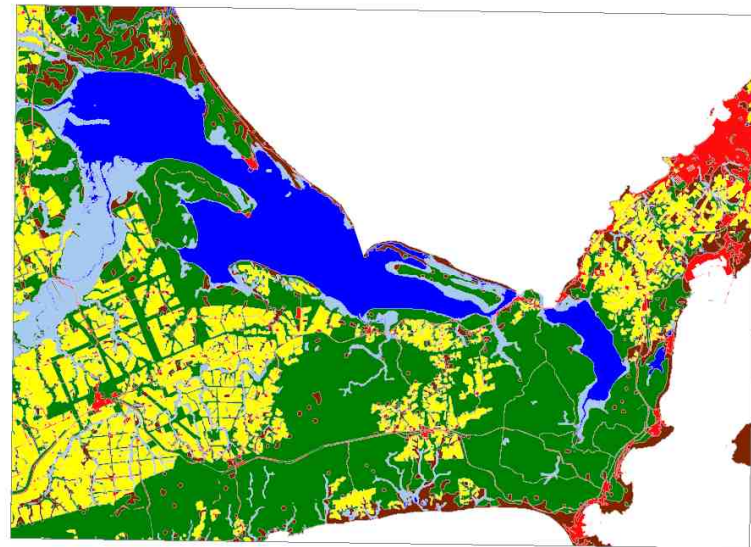

1950年土地利用図

1975年土地利用図

2000年土地利用図

1950年～2000年土地利用変化図

- 都市集落及び  
道路鉄道等
- 畑地・  
果樹園等
- 森 林
- 荒地等
- 河川・湖沼
- 湿 地
- その他