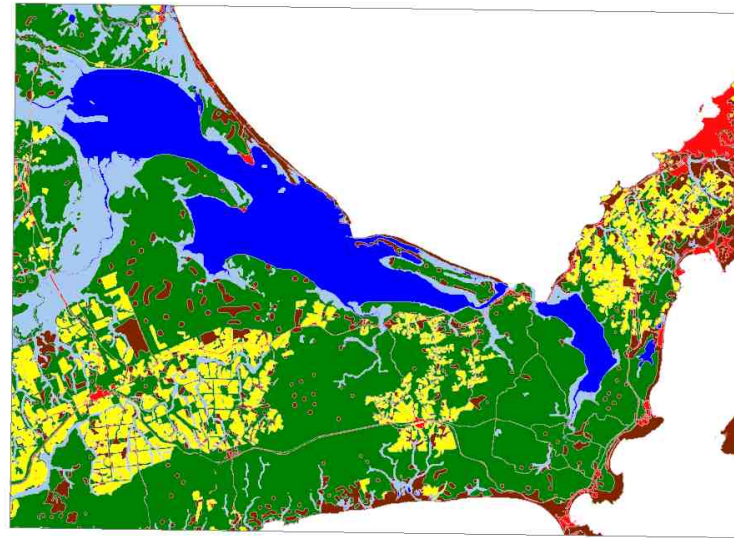

1950年土地利用図

1975年土地利用図

2000年土地利用図

1950年～2000年土地利用変化図

- 都市集落及び  
道路鉄道等
- 畑地・  
果樹園等
- 森 林
- 荒地等
- 河川・湖沼
- 湿 地
- その他