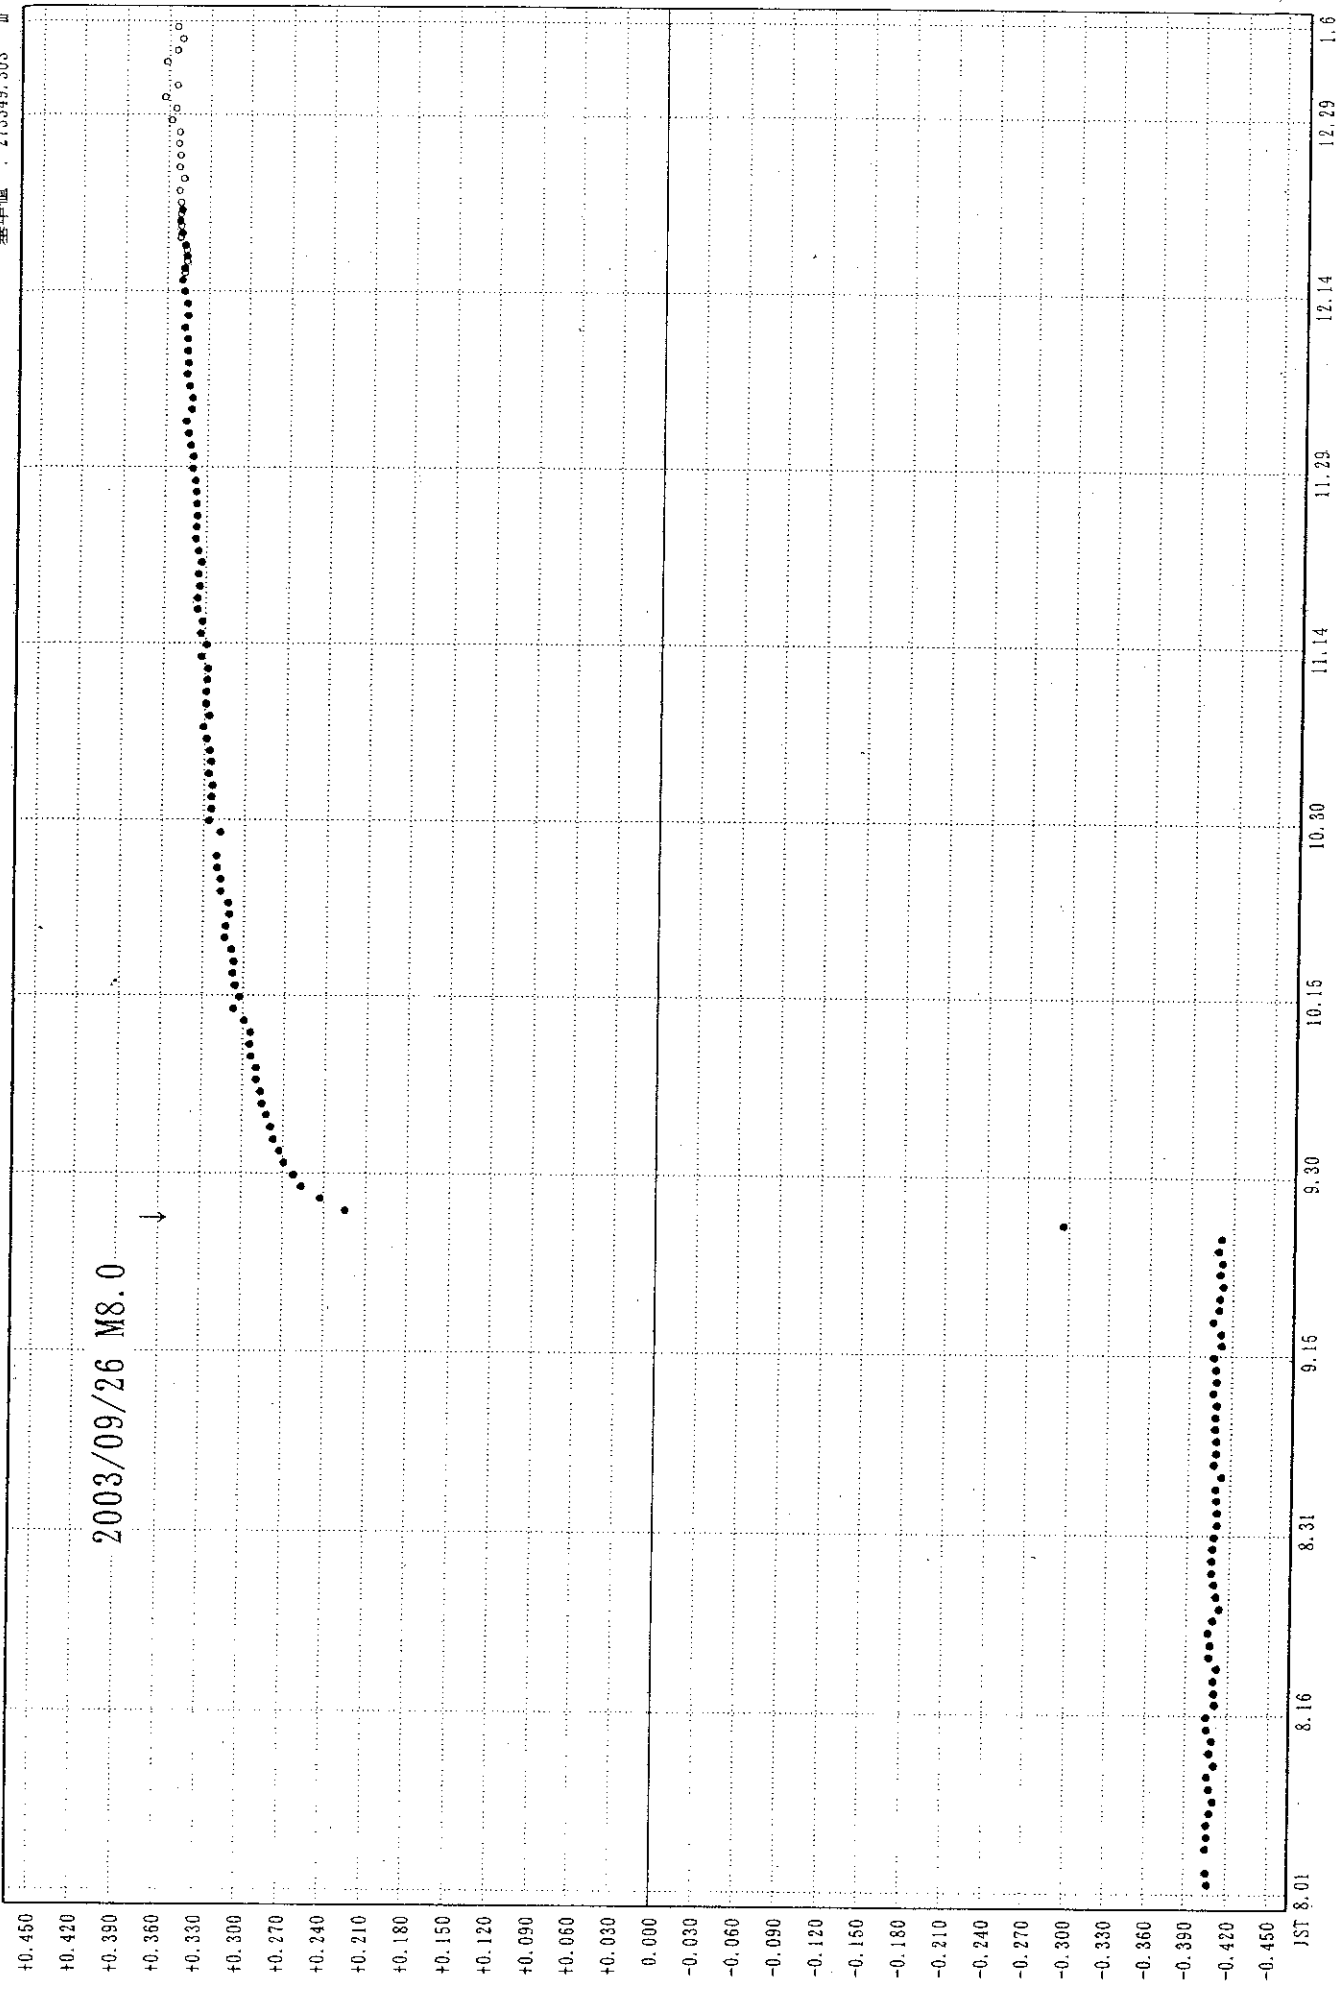

〒 400-0114 静岡県静岡市清水区

平成15年(2003年)十勝沖地震 東西成分変化グラフ

東西

950154 [岩崎] → 940019 [えりも1]

基準値 : 273349.303

● --- Bernese[精密暦] ○ --- Bernese[組合せ暦]