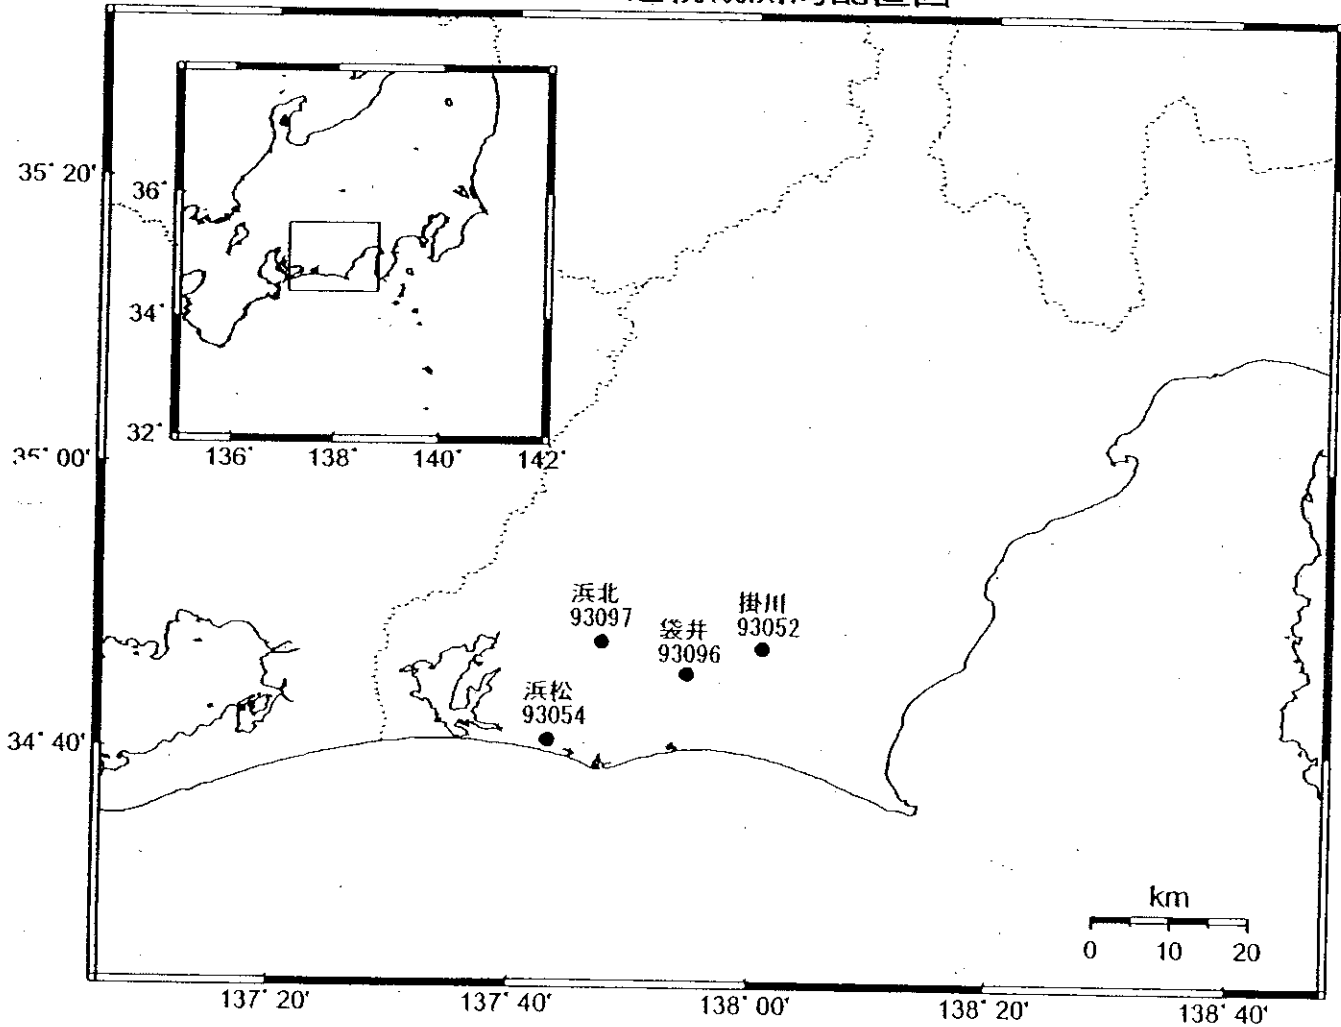

GPS連続観測局配置図

電子基準点のアンテナ等交換一覧表

電子基準点	番 号	アンテナ等交換日	適 用
掛川	93052	2003/2/12	レドーム
"	"	2003/5/12	アンテナ・受信機
浜松	93054	2003/2/12	レドーム
"	"	2003/5/14	アンテナ・受信機
袋井	93096	2003/2/14	レドーム
"	"	2003/3/3	アンテナ
浜北	93097	2003/2/13	レドーム
"	"	2003/2/28	アンテナ