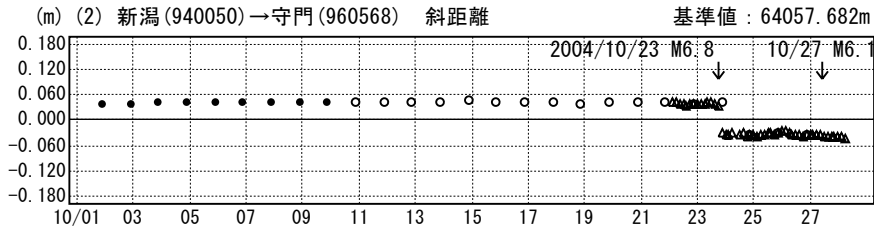

### 基線変化グラフ

期間：2004/10/01~2004/10/28 JST

### 基線変化グラフ

期間：2004/10/24~2004/10/28 JST

△---[Q2:迅速解] ○---[R2:速報解] ●---[F2:最終解]