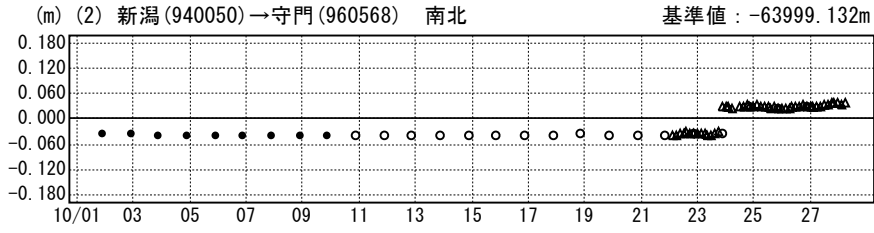

### 基線変化グラフ

期間：2004/10/01~2004/10/28 JST

### 基線変化グラフ

期間：2004/10/24~2004/10/28 JST

△---[Q2:迅速解] ○---[R2:速報解] ●---[F2:最終解]