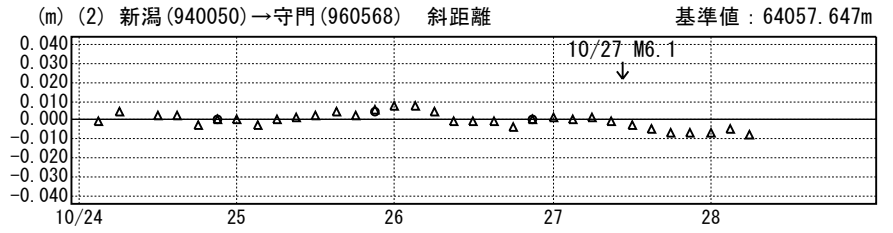

### 基線変化グラフ

期間：2004/10/01~2004/10/28 JST

### 基線変化グラフ

期間：2004/10/24~2004/10/28 JST

△---[Q2:迅速解] ○---[R2:速報解] ●---[F2:最終解]