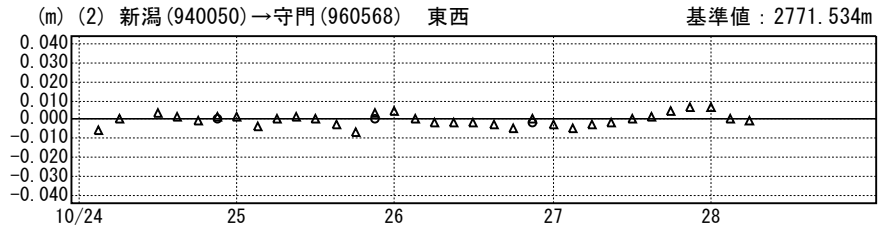

### 基線変化グラフ

期間：2004/10/01~2004/10/28 JST

### 基線変化グラフ

期間：2004/10/24~2004/10/28 JST

△---[Q2:迅速解] ○---[R2:速報解] ●---[F2:最終解]