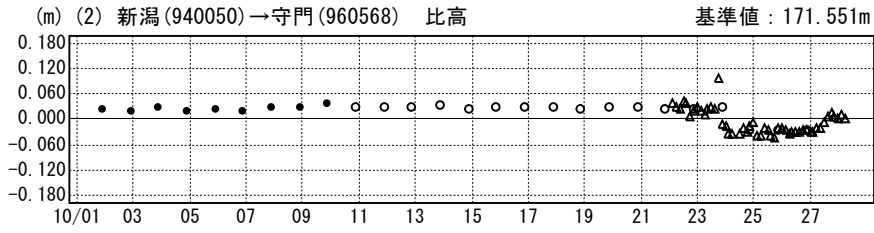

### 基線変化グラフ

期間：2004/10/01~2004/10/28 JST

### 基線変化グラフ

期間：2004/10/24~2004/10/28 JST

△---[Q2:迅速解] ○---[R2:速報解] ●---[F2:最終解]