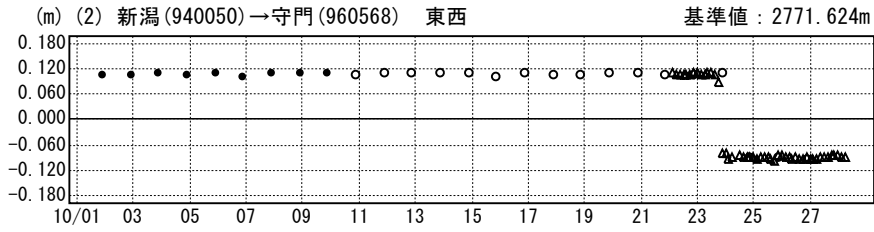

### 基線変化グラフ

期間：2004/10/01~2004/10/28 JST

### 基線変化グラフ

期間：2004/10/24~2004/10/28 JST

△---[Q2:迅速解] ○---[R2:速報解] ●---[F2:最終解]