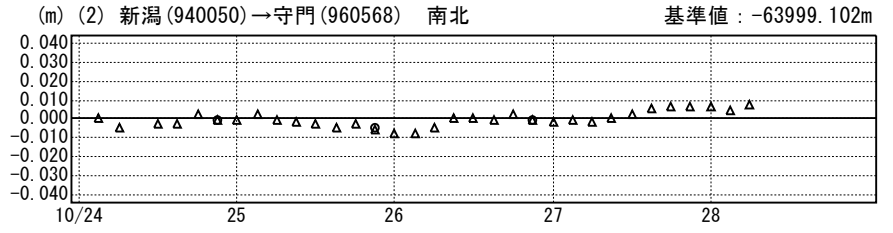

### 基線変化グラフ

期間：2004/10/01~2004/10/28 JST

### 基線変化グラフ

期間：2004/10/24~2004/10/28 JST

△---[Q2:迅速解] ○---[R2:速報解] ●---[F2:最終解]