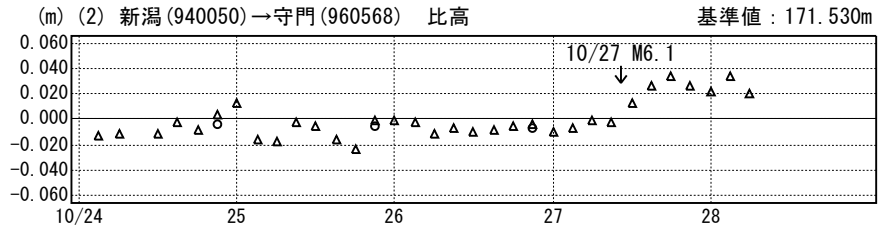

### 基線変化グラフ

期間：2004/10/01~2004/10/28 JST

### 基線変化グラフ

期間：2004/10/24~2004/10/28 JST

△---[Q2:迅速解] ○---[R2:速報解] ●---[F2:最終解]