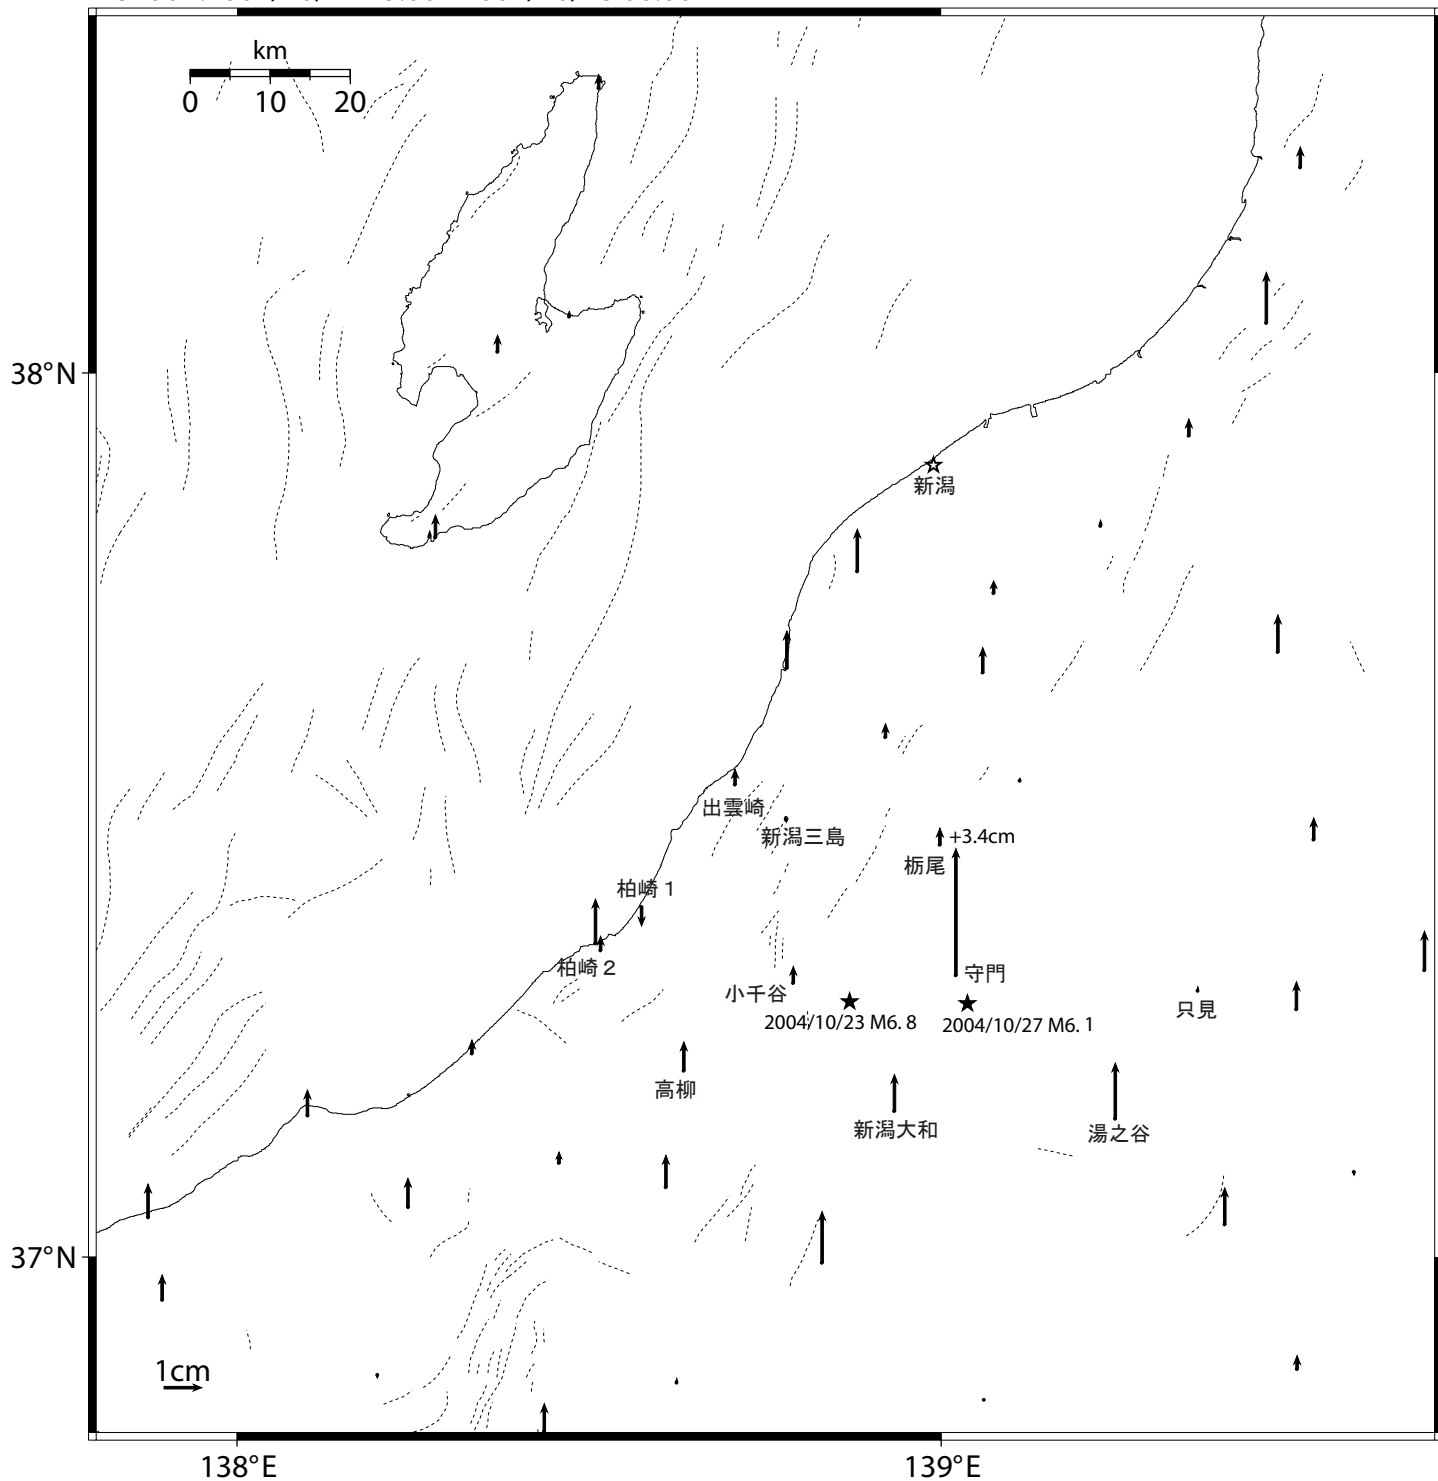

平成16年(2004年)新潟県中越地震 上下ベクトル図

Period1:2004/10/26 12:00 - 2004/10/27 06:00

Period2:2004/10/27 15:00 - 2004/10/28 06:00

☆ 固定局：新潟(940050)

比高変化グラフ