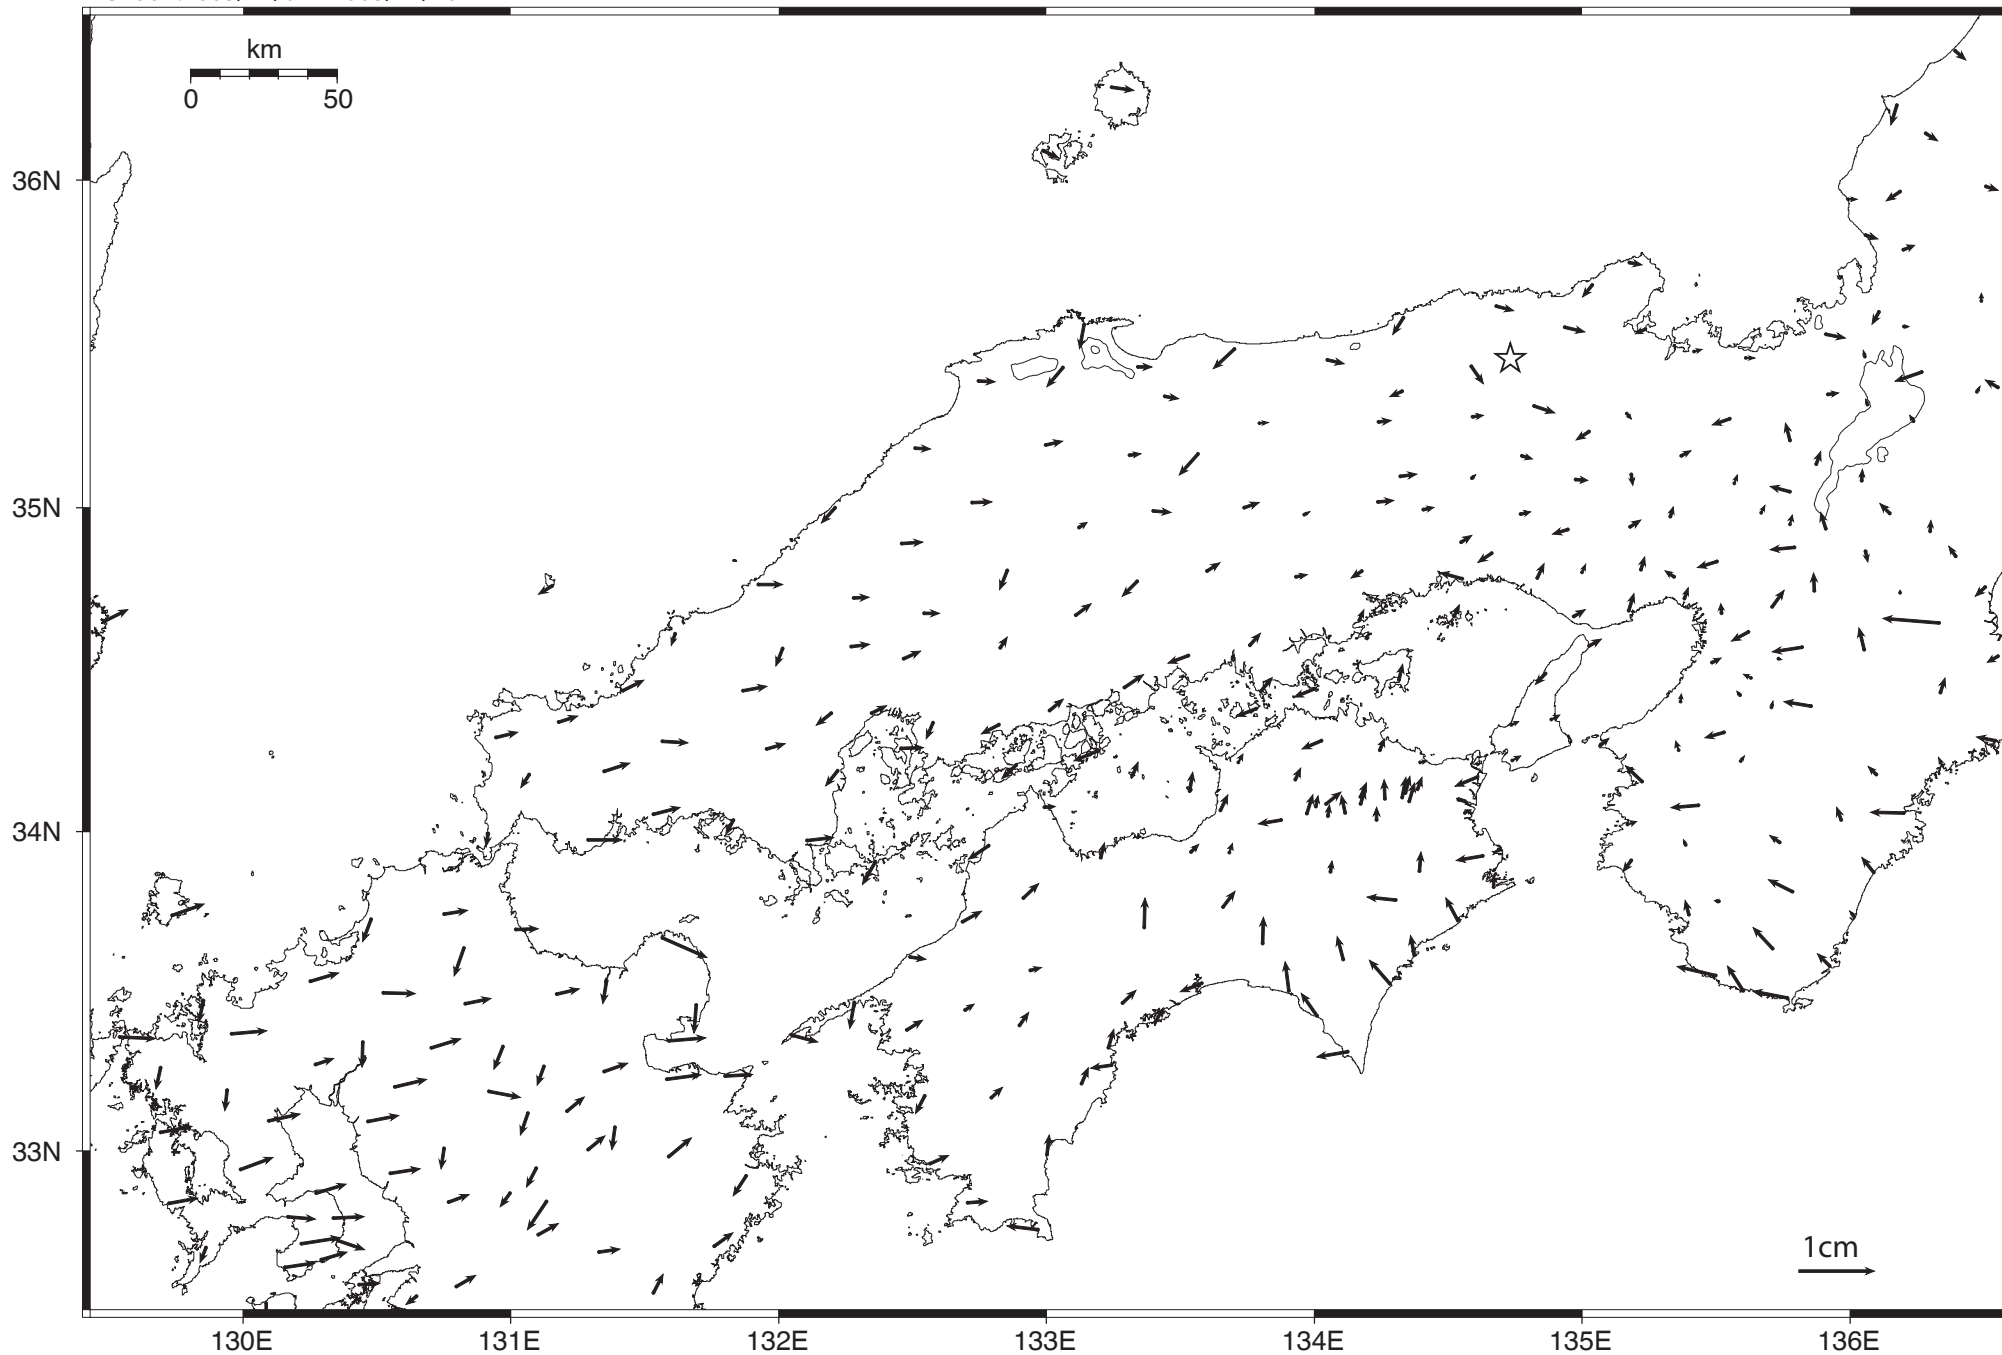

Period1:2003/11/01 - 2003/11/10
Period2:2003/12/01 - 2003/12/10

精密暦

☆固定局：兵庫日高（960646）
国土地理院