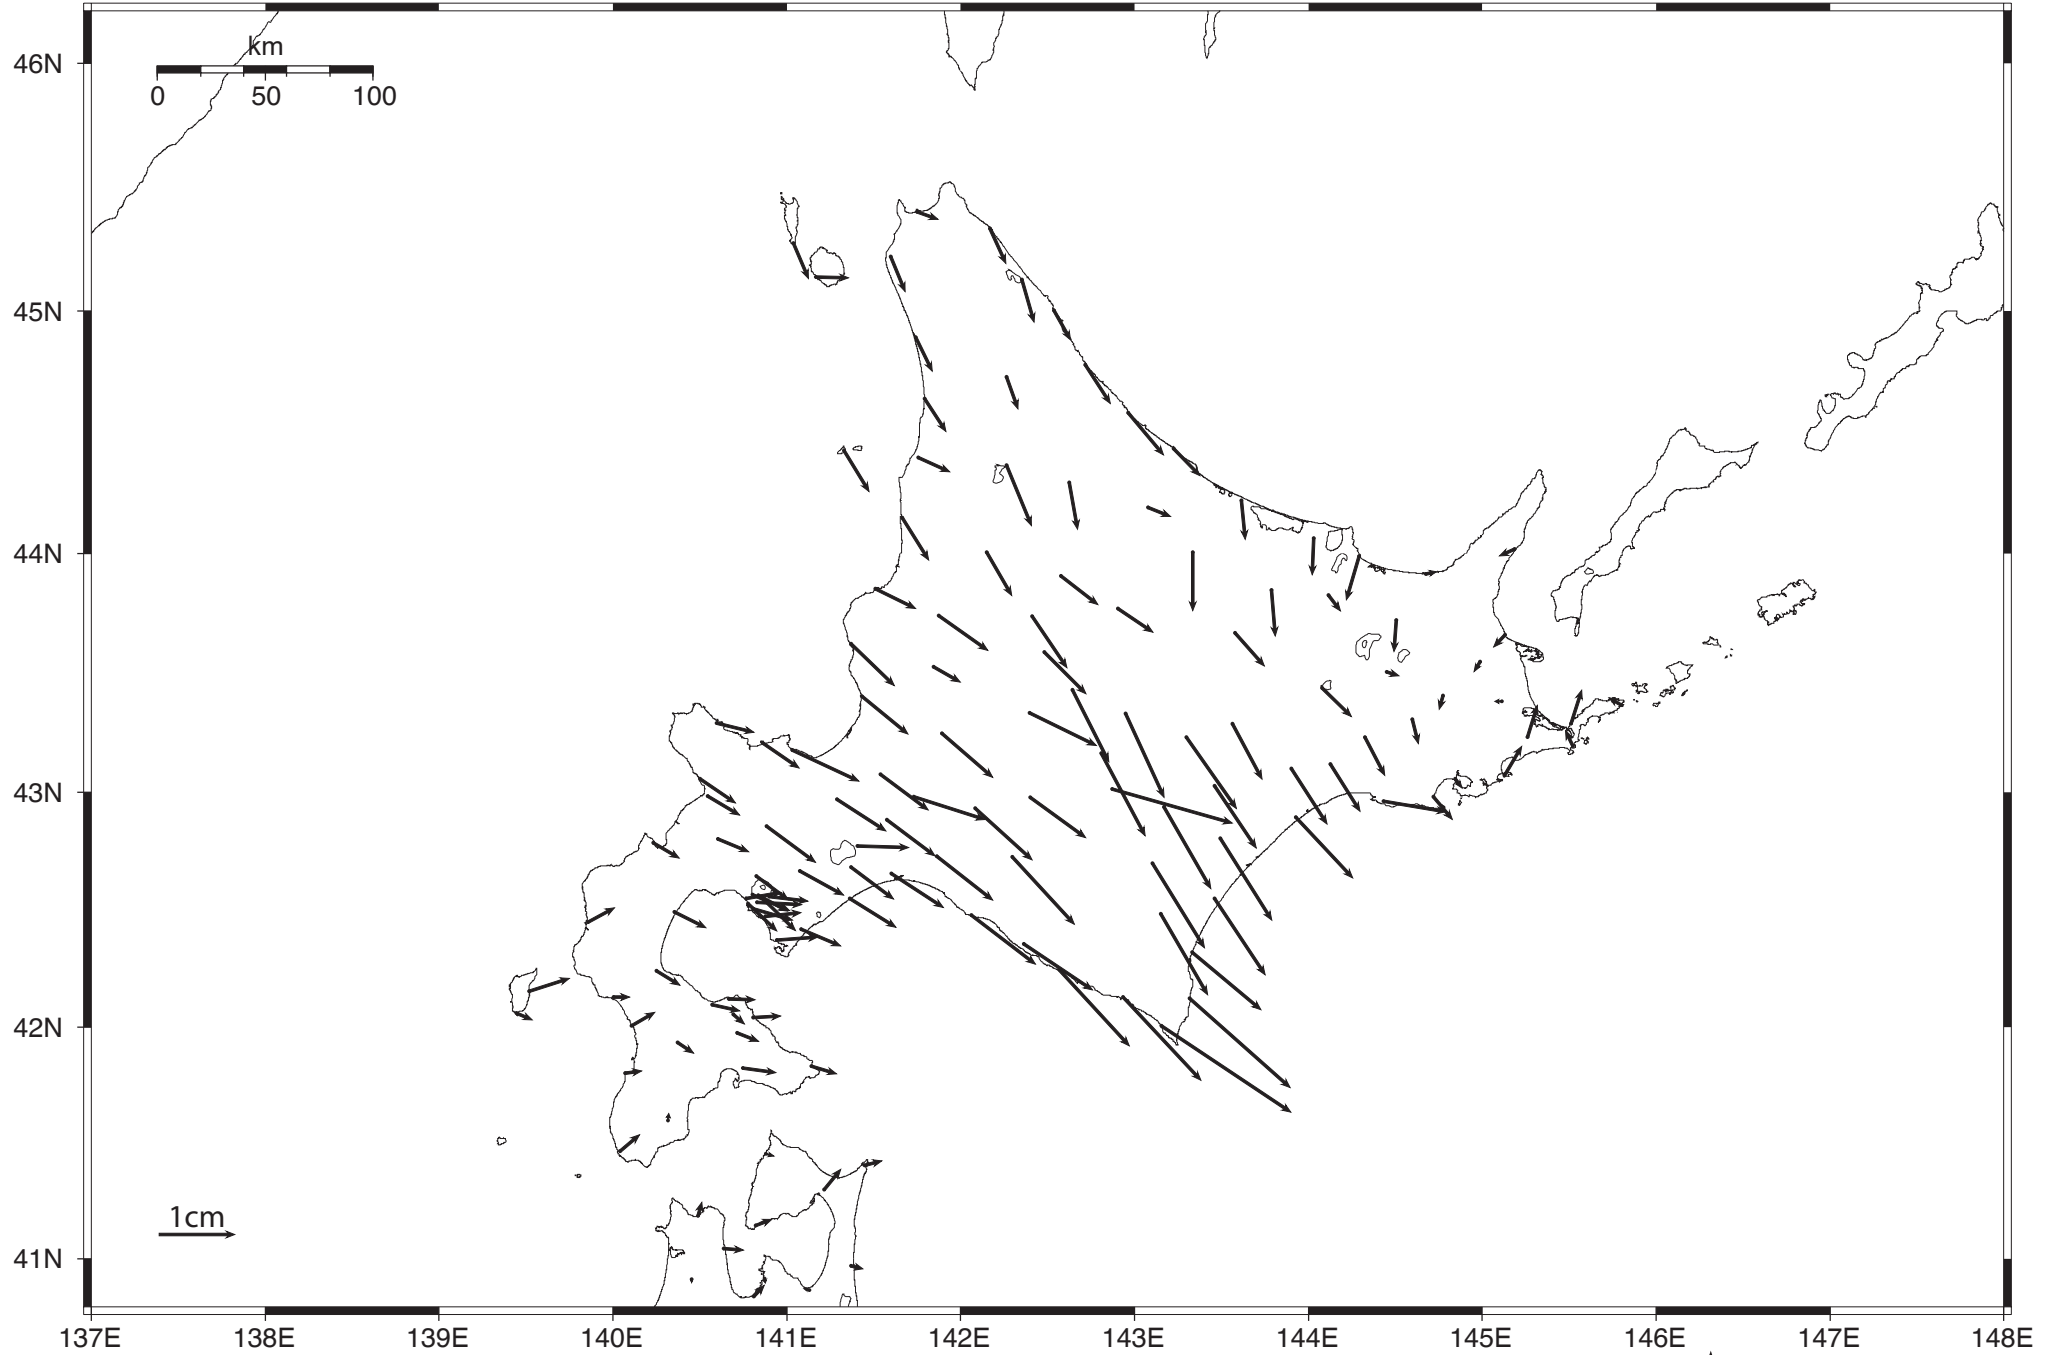

# 北海道地方の地殻変動（水平）－1ヶ月－

Period1:2003/11/01 - 2003/11/10  
Period2:2003/12/01 - 2003/12/10

精密暦

☆固定局：岩崎 (950154)  
国土地理院