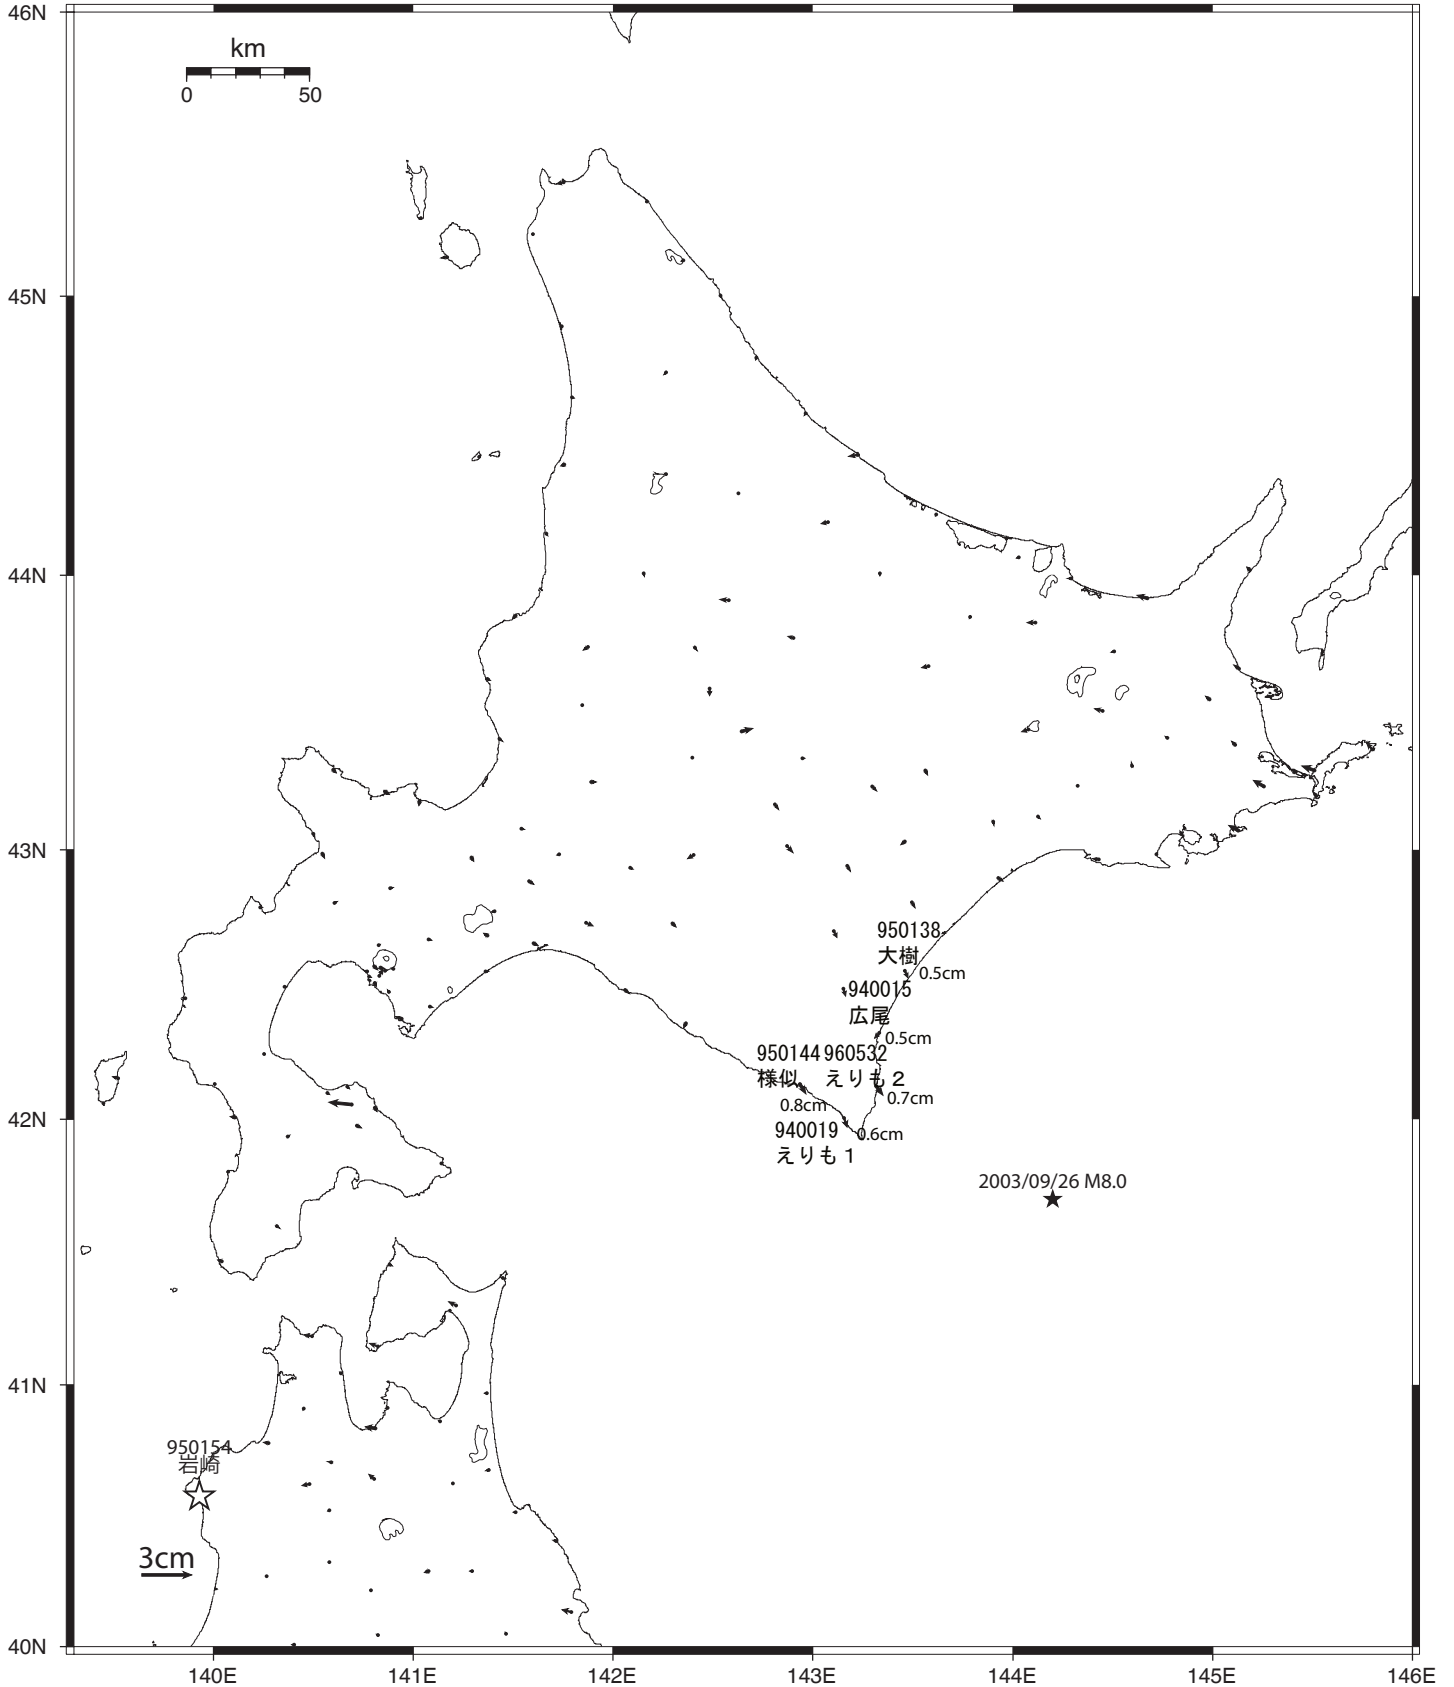

平成15年(2003年)十勝沖地震後の水平変動

Period1:2004/01/01 - 2004/01/05
Period2:2004/02/01 - 2004/02/03

組合せ暦

☆固定局:岩崎(950154)
国土地理院