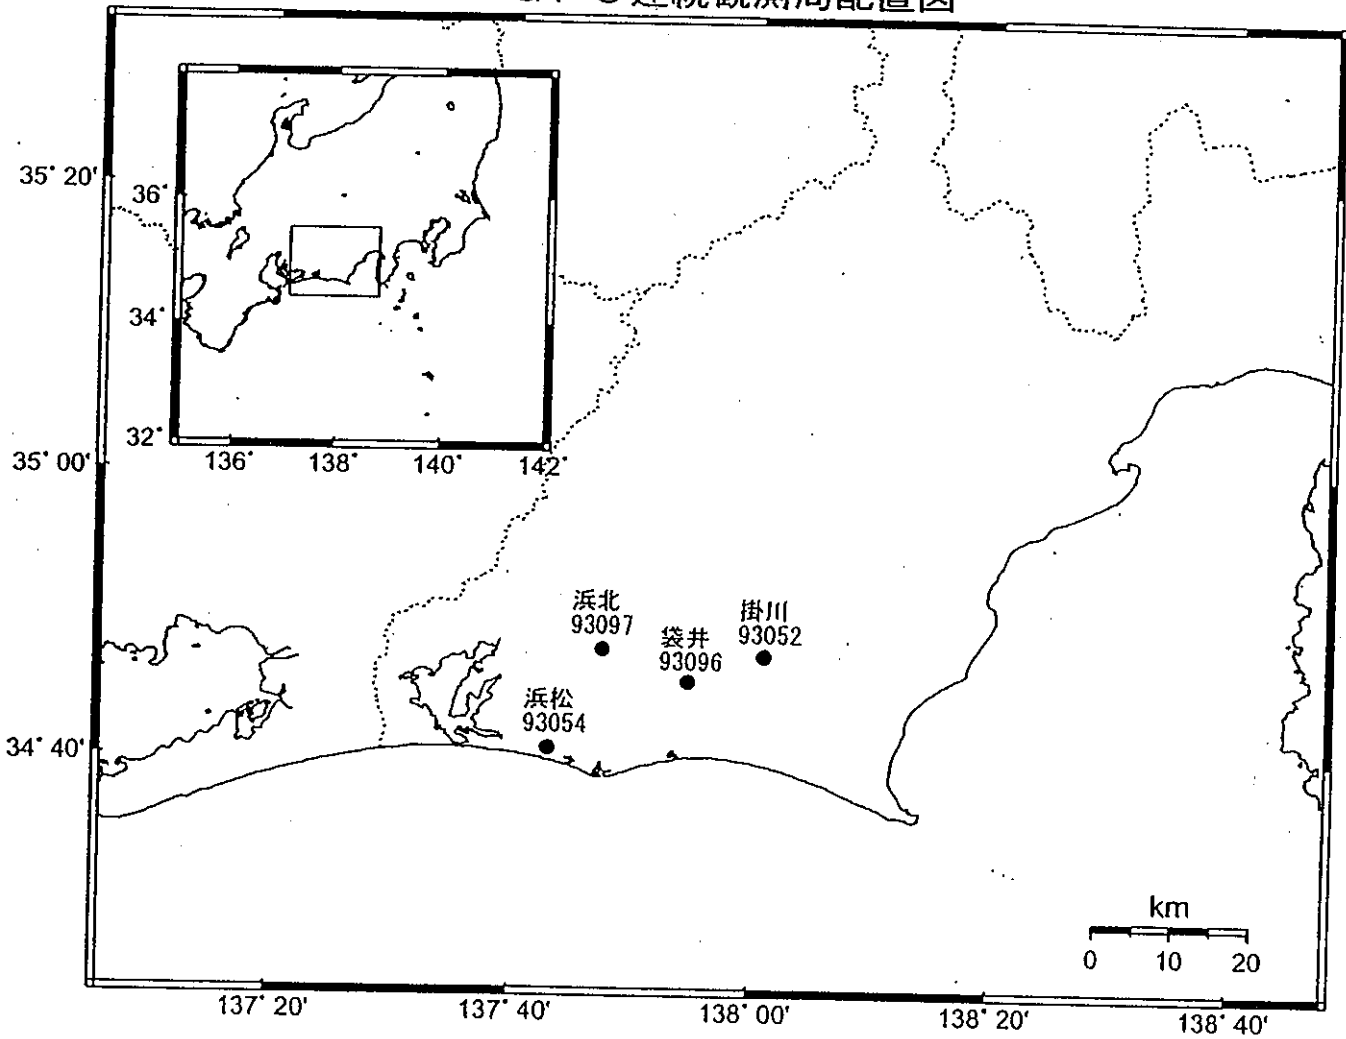

G P S 連続観測局配置図

電子基準点のアンテナ等交換一覧表

電子基準点	番 号	アンテナ等交換日	適 用
掛川	93052	2003/2/12	レドーム
〃	〃	2003/5/12	アンテナ・受信機
浜松	93054	2003/2/12	レドーム
〃	〃	2003/5/14	アンテナ・受信機
袋井	93096	2003/2/14	レドーム
〃	〃	2003/3/3	アンテナ
浜北	93097	2003/2/13	レドーム
〃	〃	2003/2/28	アンテナ