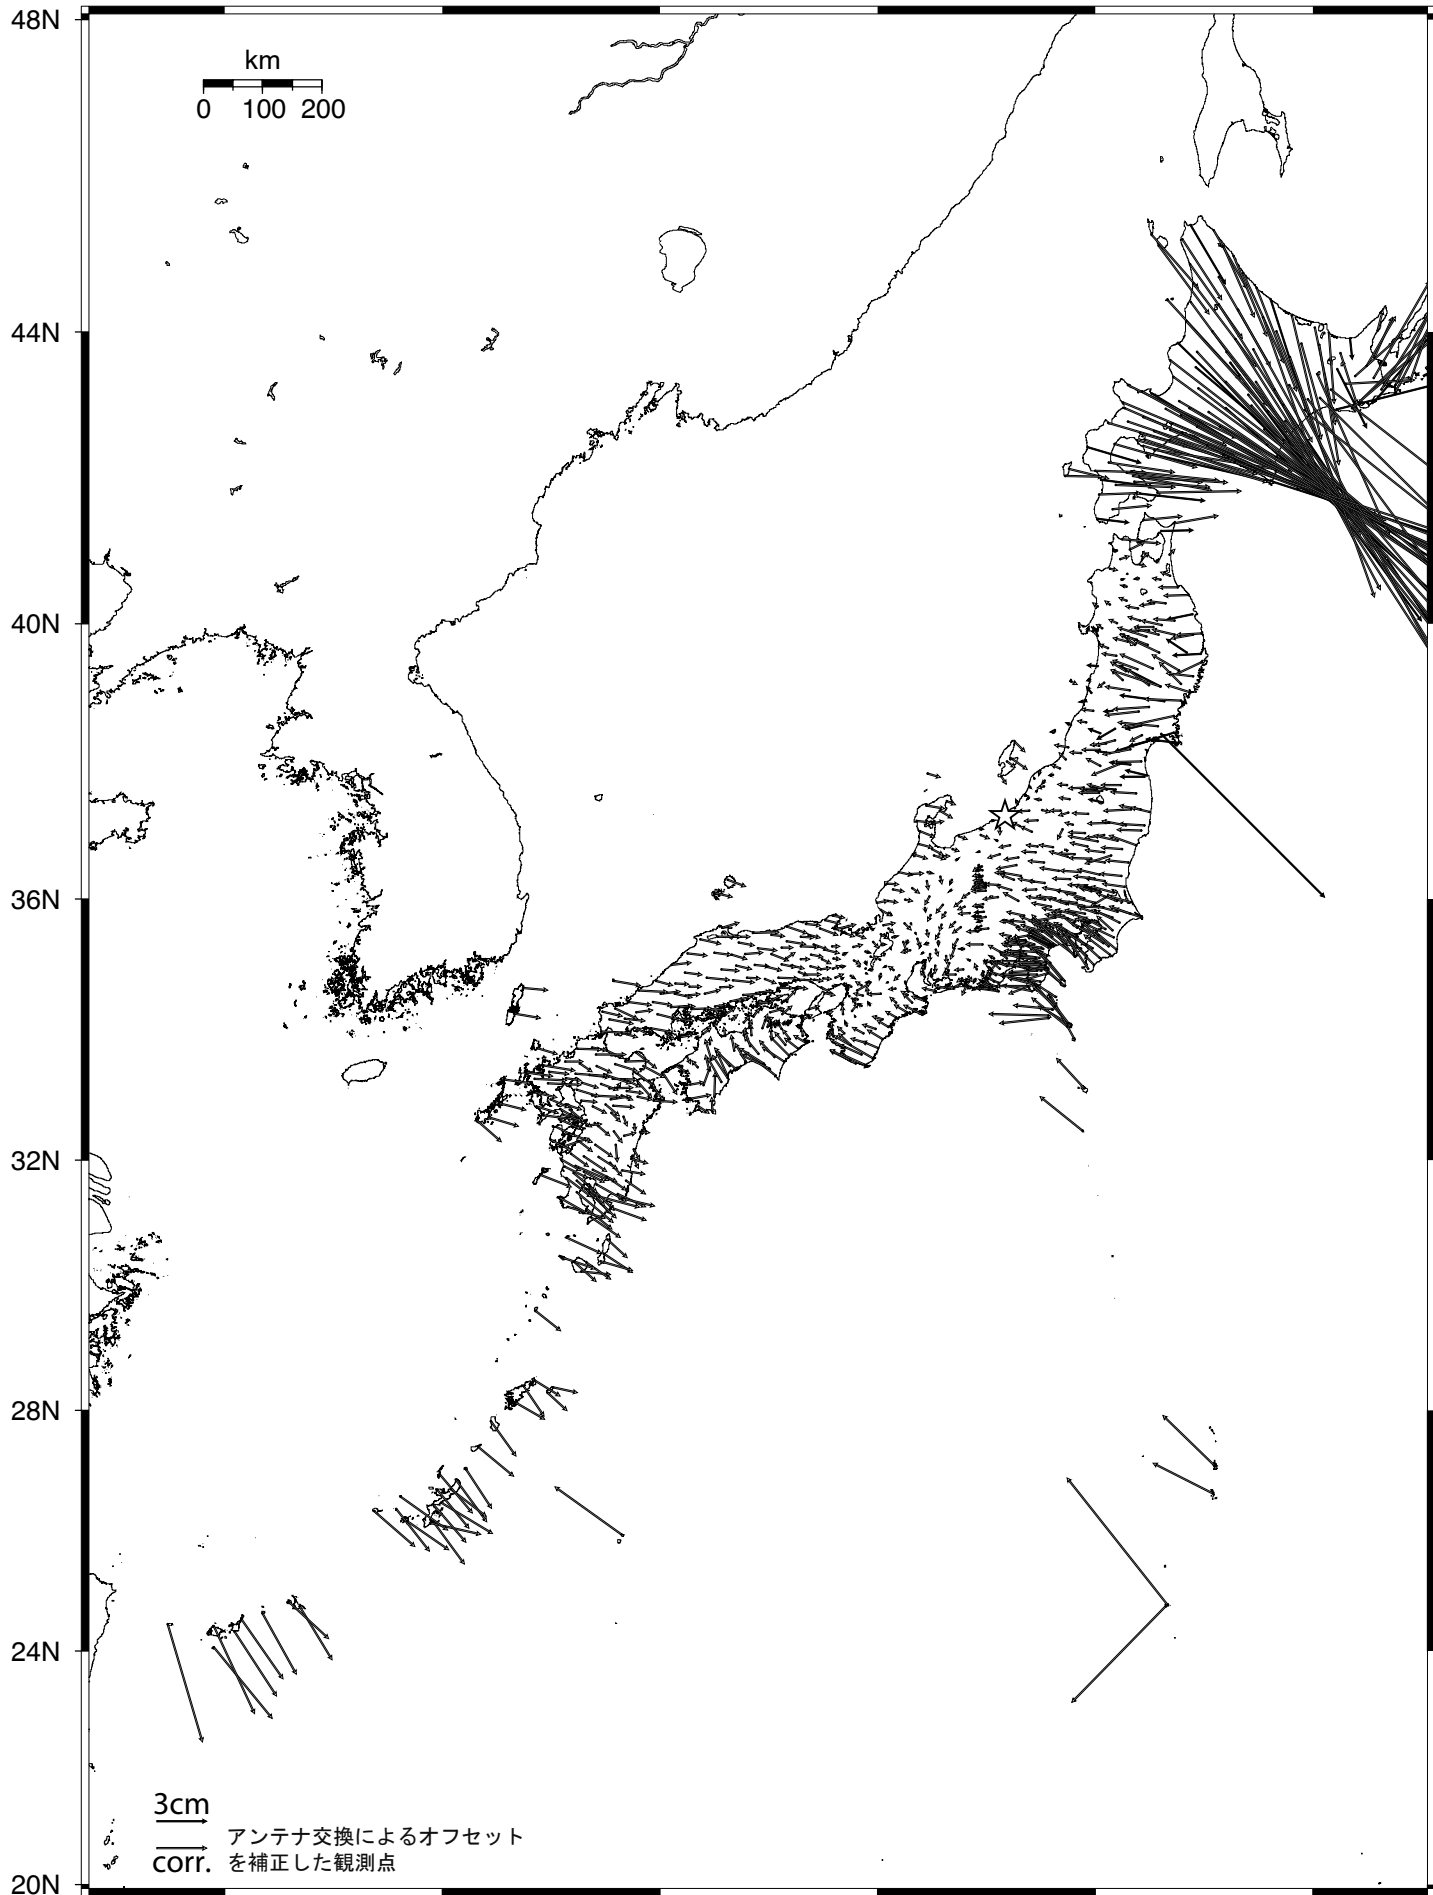

全国の地殻変動（水平）－ 1 年間－

Period1:2003/01/01 - 2003/01/10

Period2:2004/01/01 - 2004/01/10

精密暦

☆ 固定局：大湊 (950241)
国土地理院