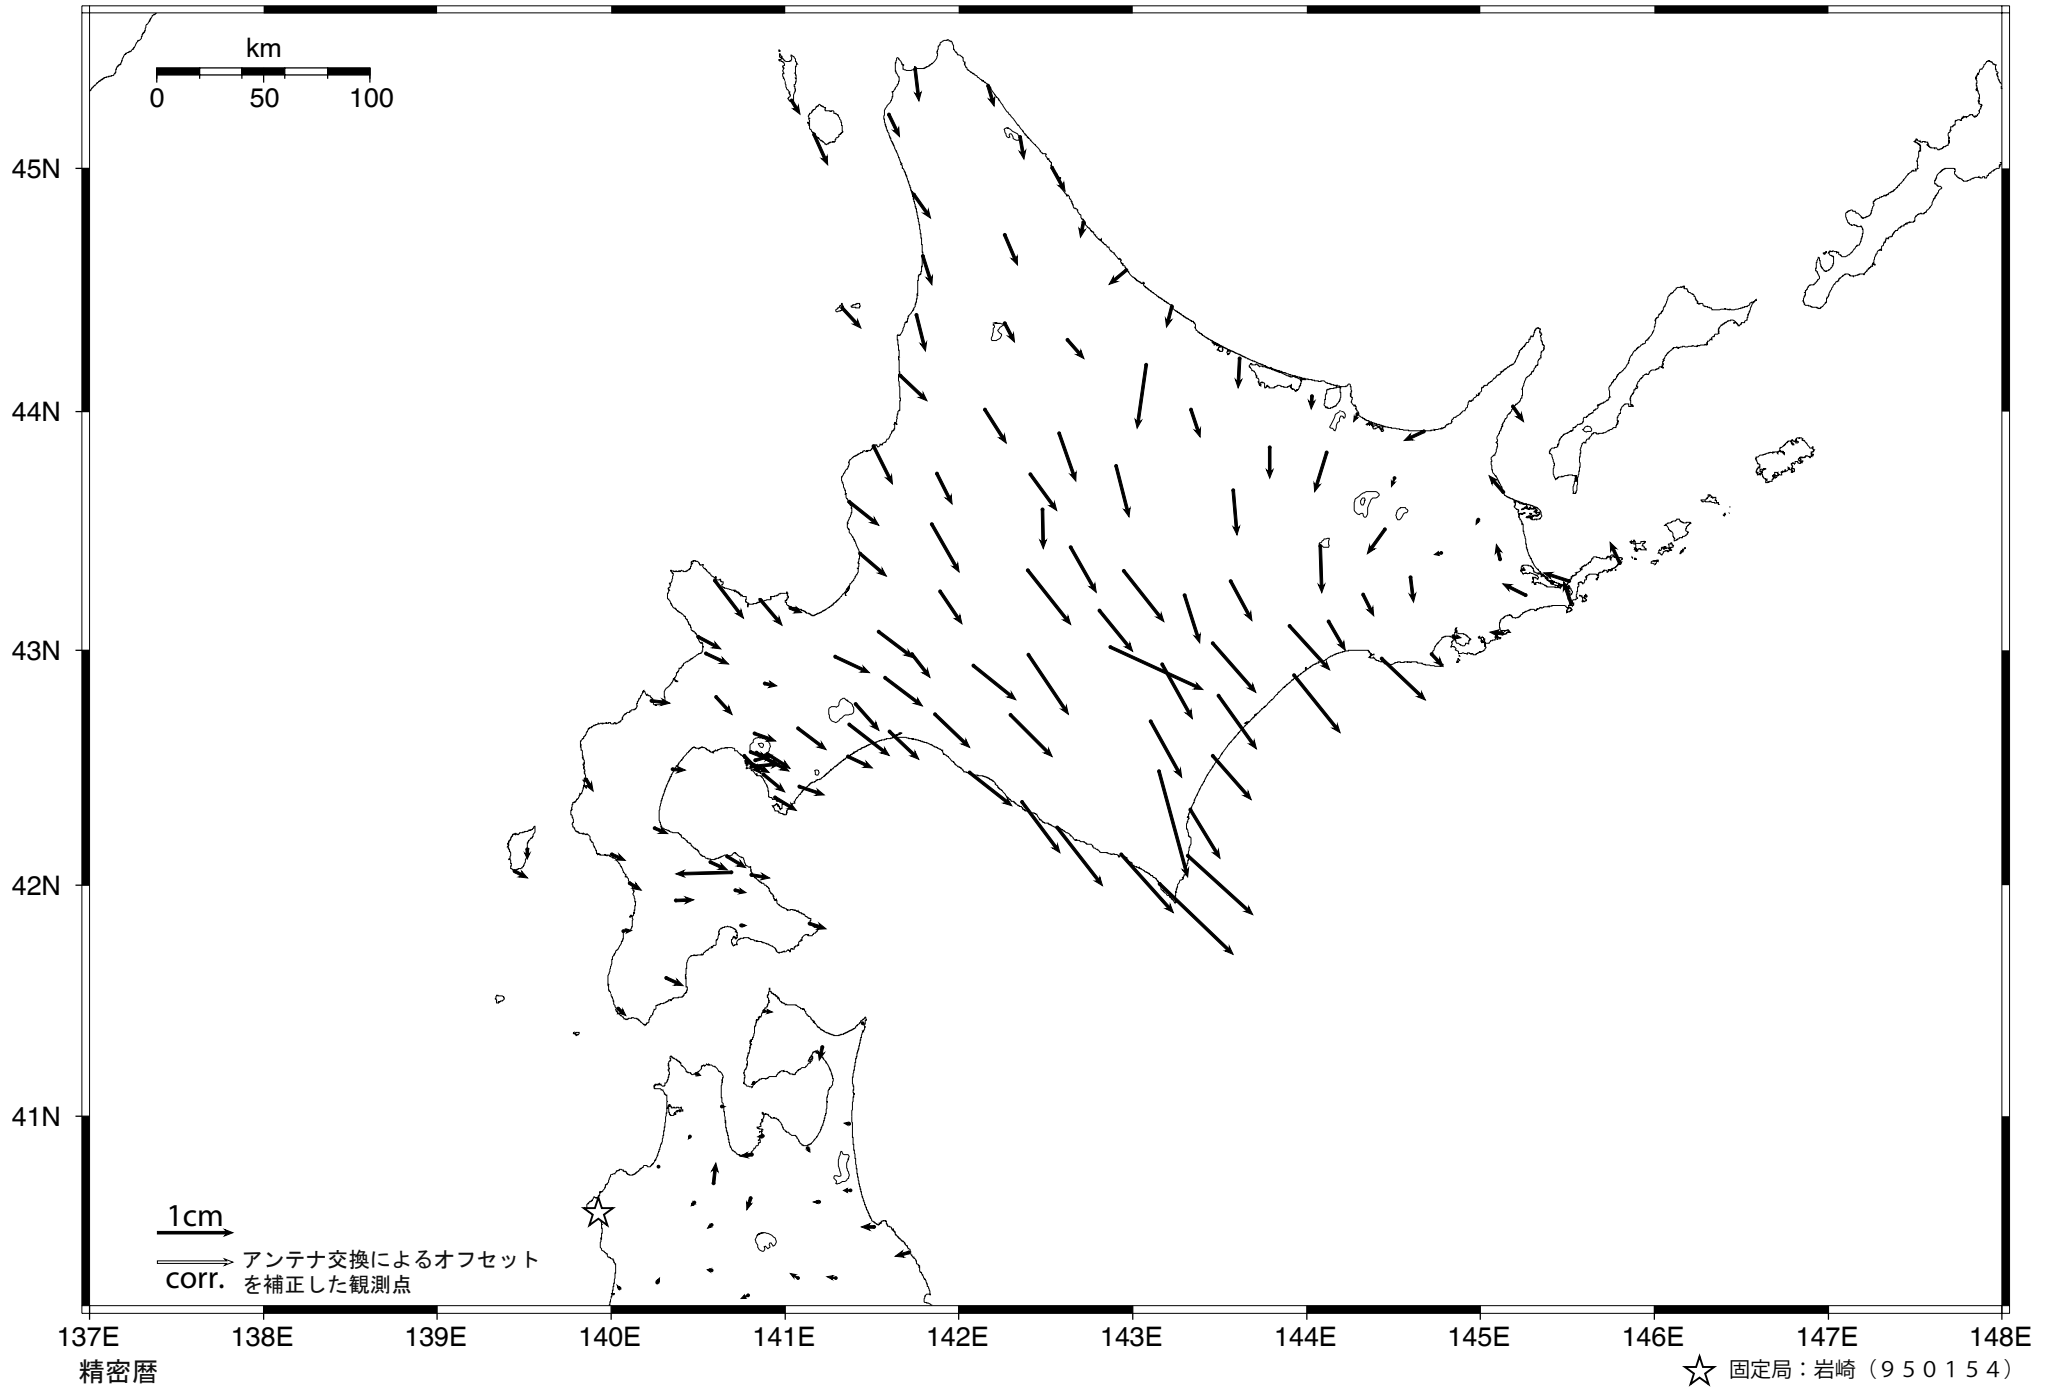

北海道地方の地殻変動（水平）－1ヶ月－

Period1:2003/12/01 - 2003/12/10
Period2:2004/01/01 - 2004/01/10

☆ 固定局：岩崎 (950154)
国土地理院

精密暦