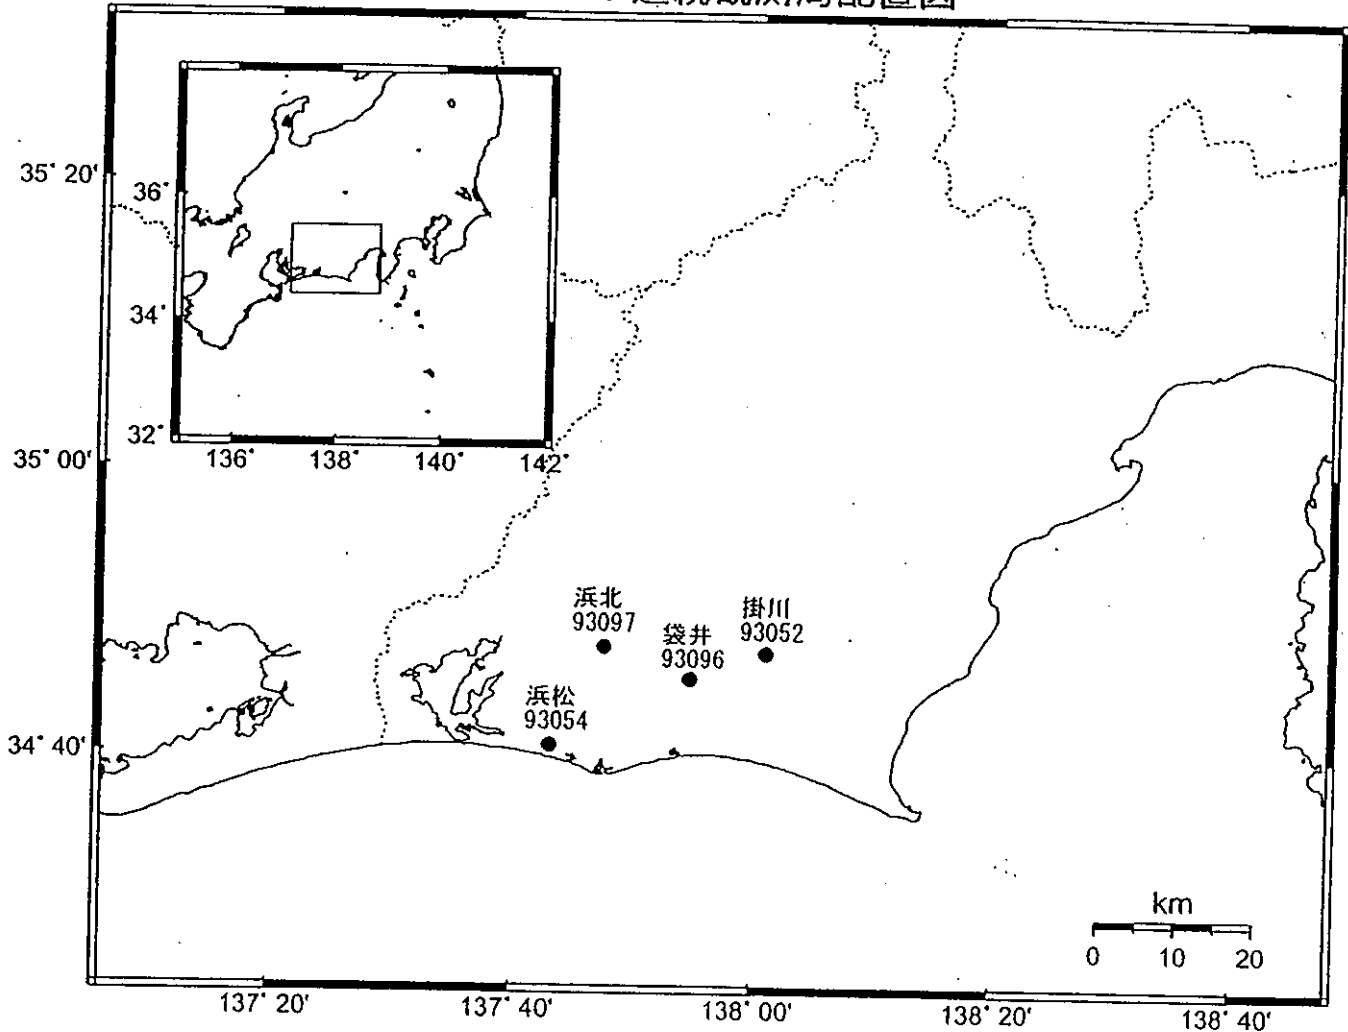

G P S 連続観測局配置図

電子基準点のアンテナ等交換一覧表

電子基準点	番 号	アンテナ等交換日	適 用
掛川	93052	2003/2/12	レドーム
"	"	2003/5/12	アンテナ・受信機
浜松	93054	2003/2/12	レドーム
"	"	2003/5/14	アンテナ・受信機
袋井	93096	2003/2/14	レドーム
"	"	2003/3/3	アンテナ
浜北	93097	2003/2/13	レドーム
"	"	2003/2/28	アンテナ