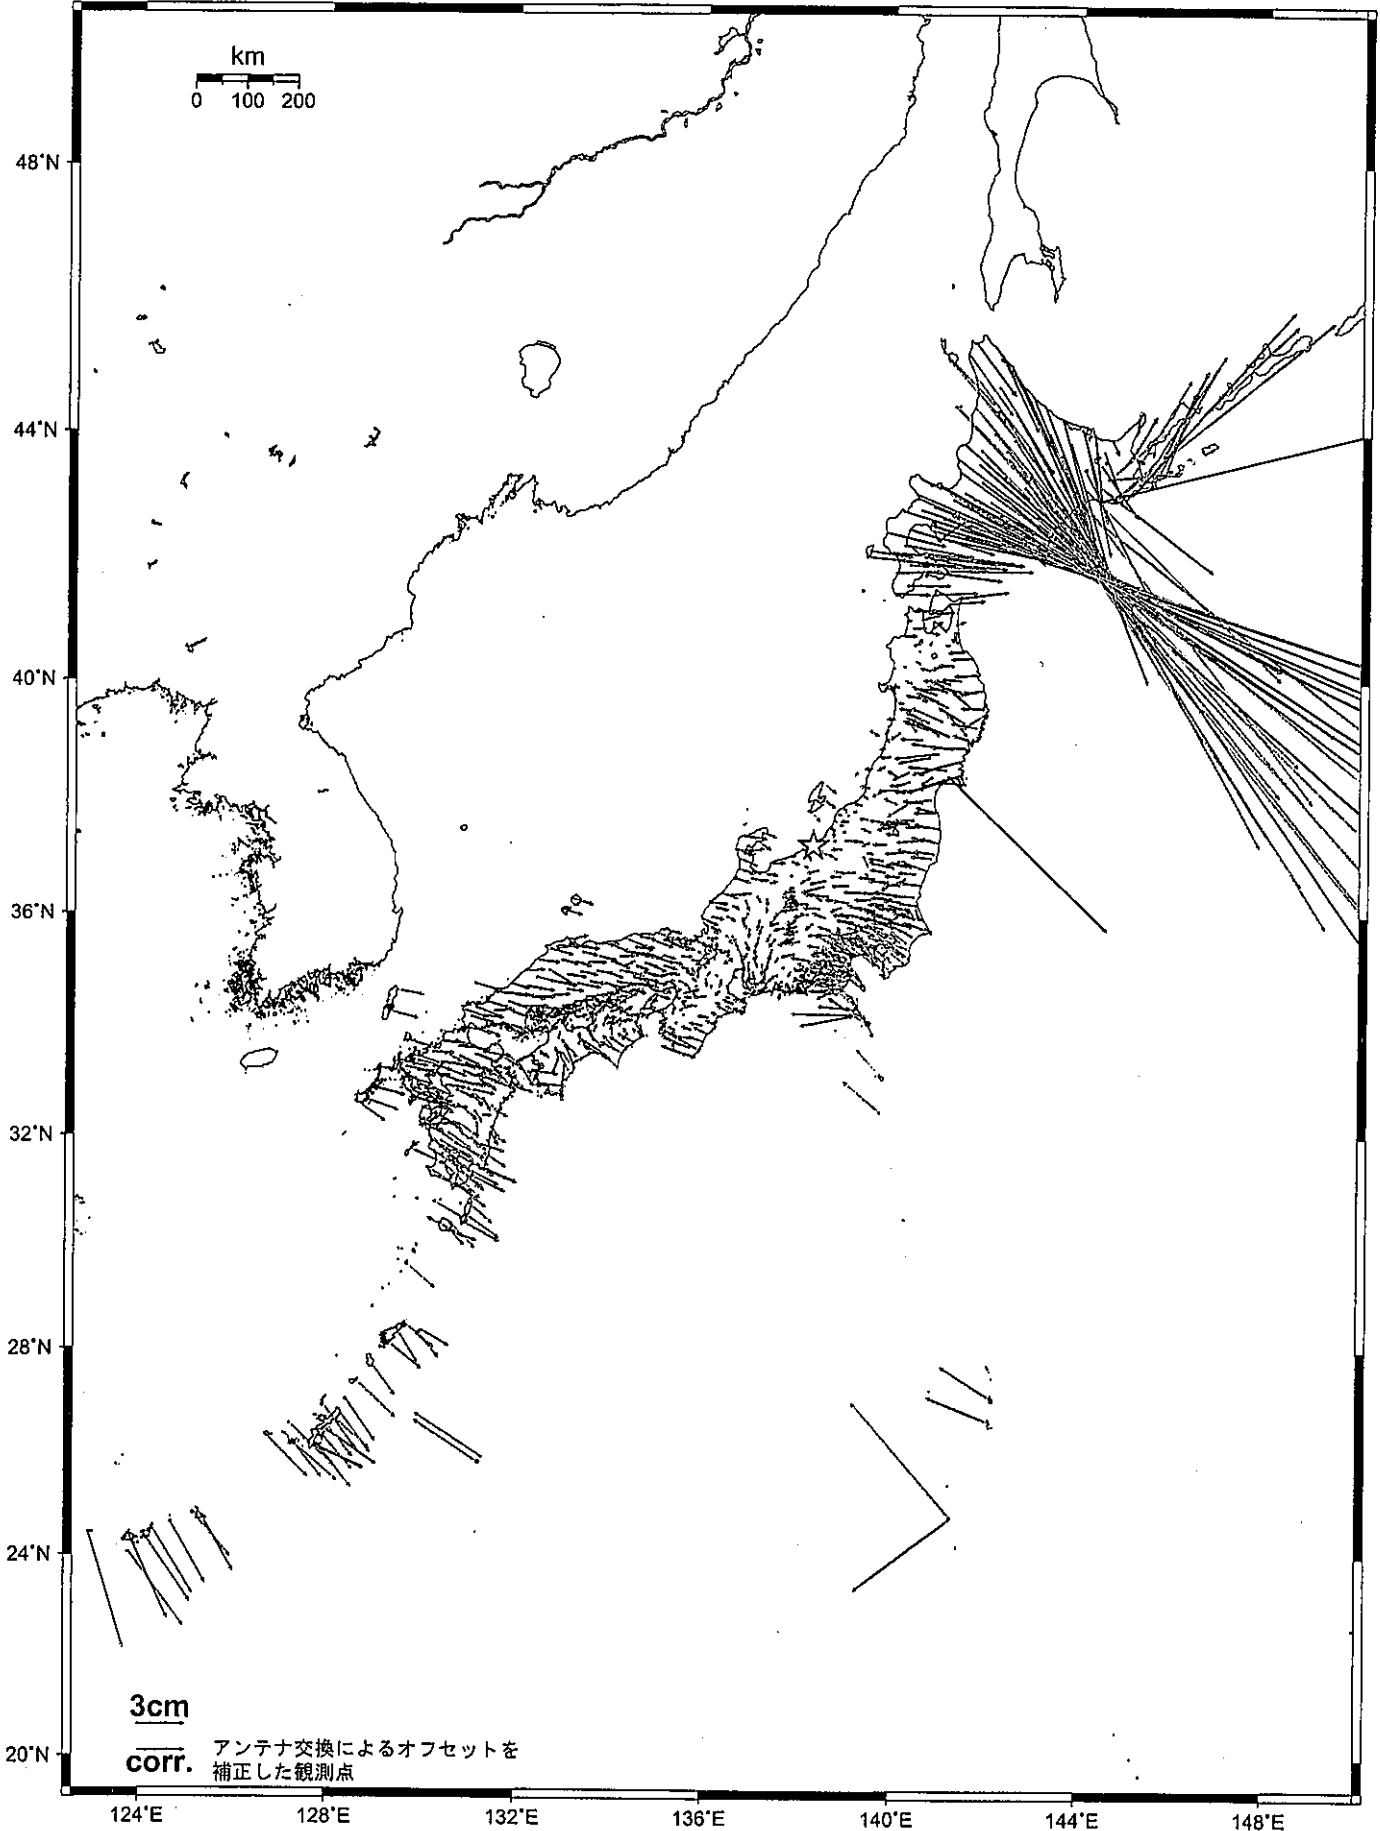

全国の地殻変動（水平）－1年間－

Period1:2003/02/01 - 2003/02/10

Period2:2004/02/01 - 2004/02/10

精密暦

☆ 固定局：大潟 (950241)

国土地理院