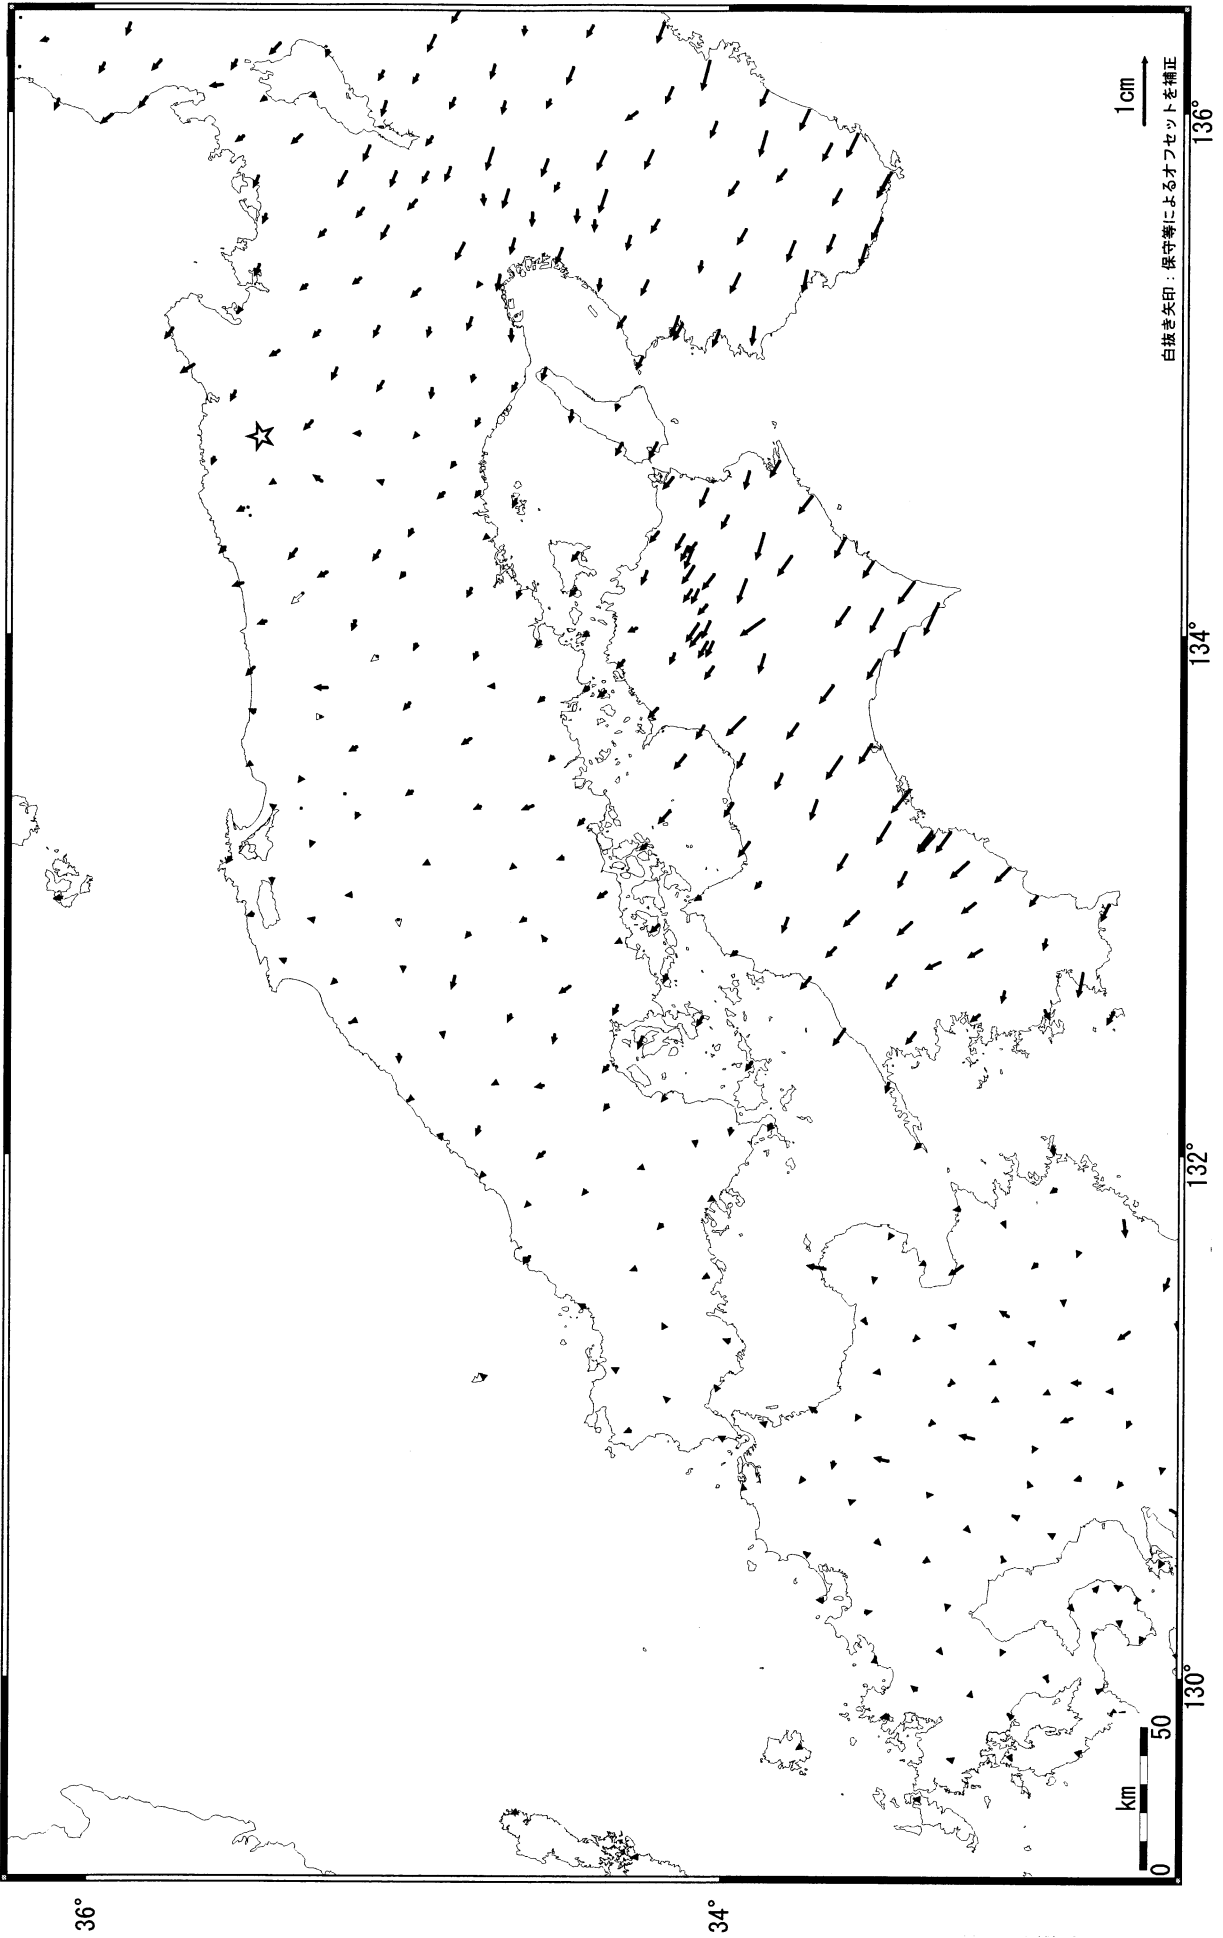

近畿・中国・四国地方の地殻変動(水平) - 1ヶ月 -

基準期間: 2004/02/01-2004/02/10[F2:最終解]  
比較期間: 2004/03/01-2004/03/10[F2:最終解]

☆固定局: 兵庫日高(960646)