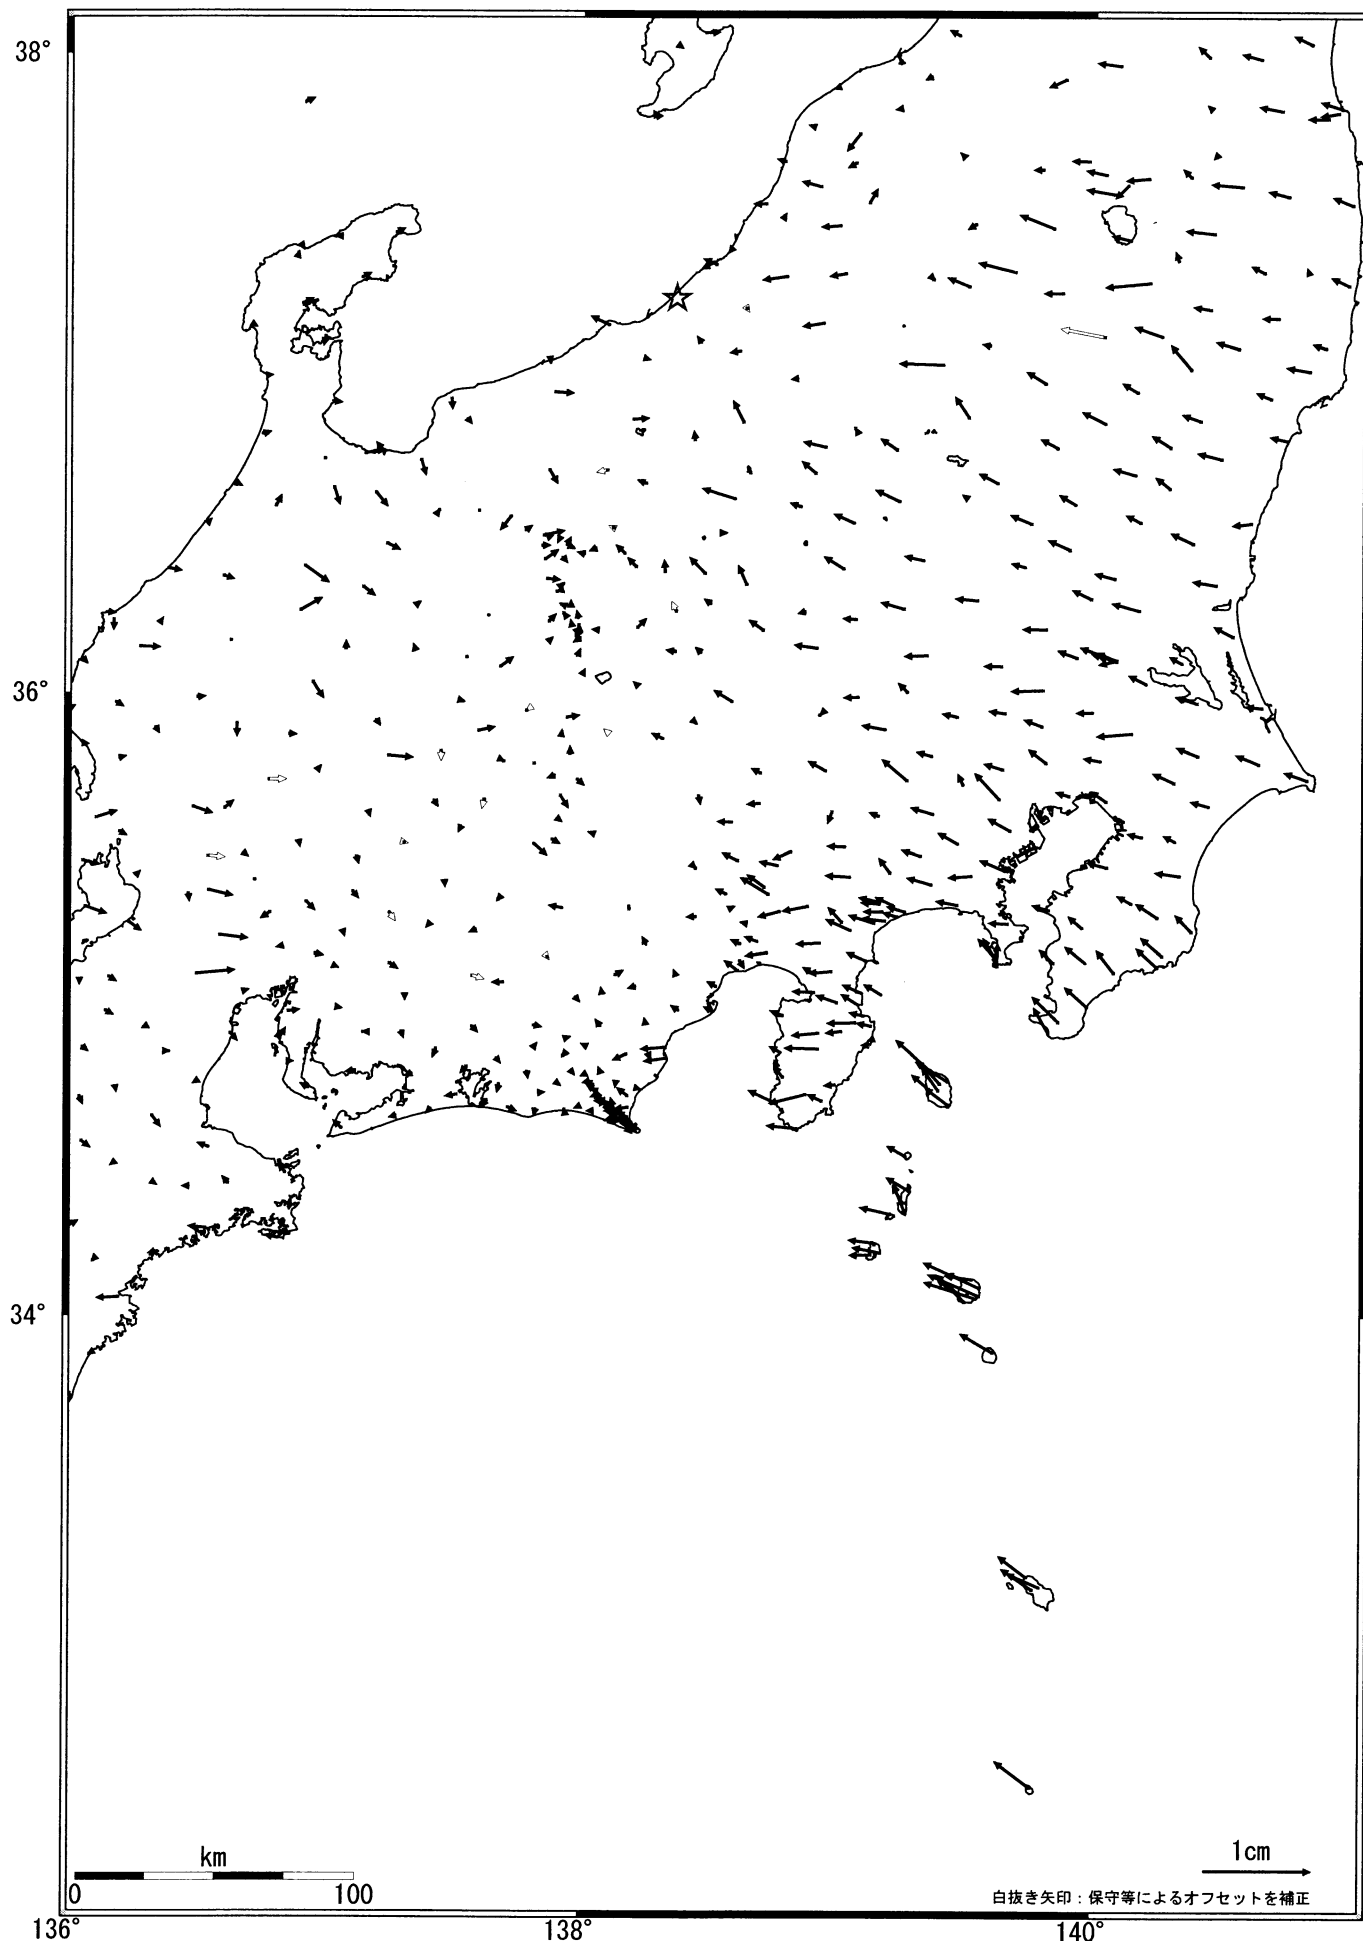

基準期間：2004/02/01-2004/02/10[F2:最終解]

比較期間：2004/03/01-2004/03/10[F2:最終解]

☆固定局：大淵(950241)