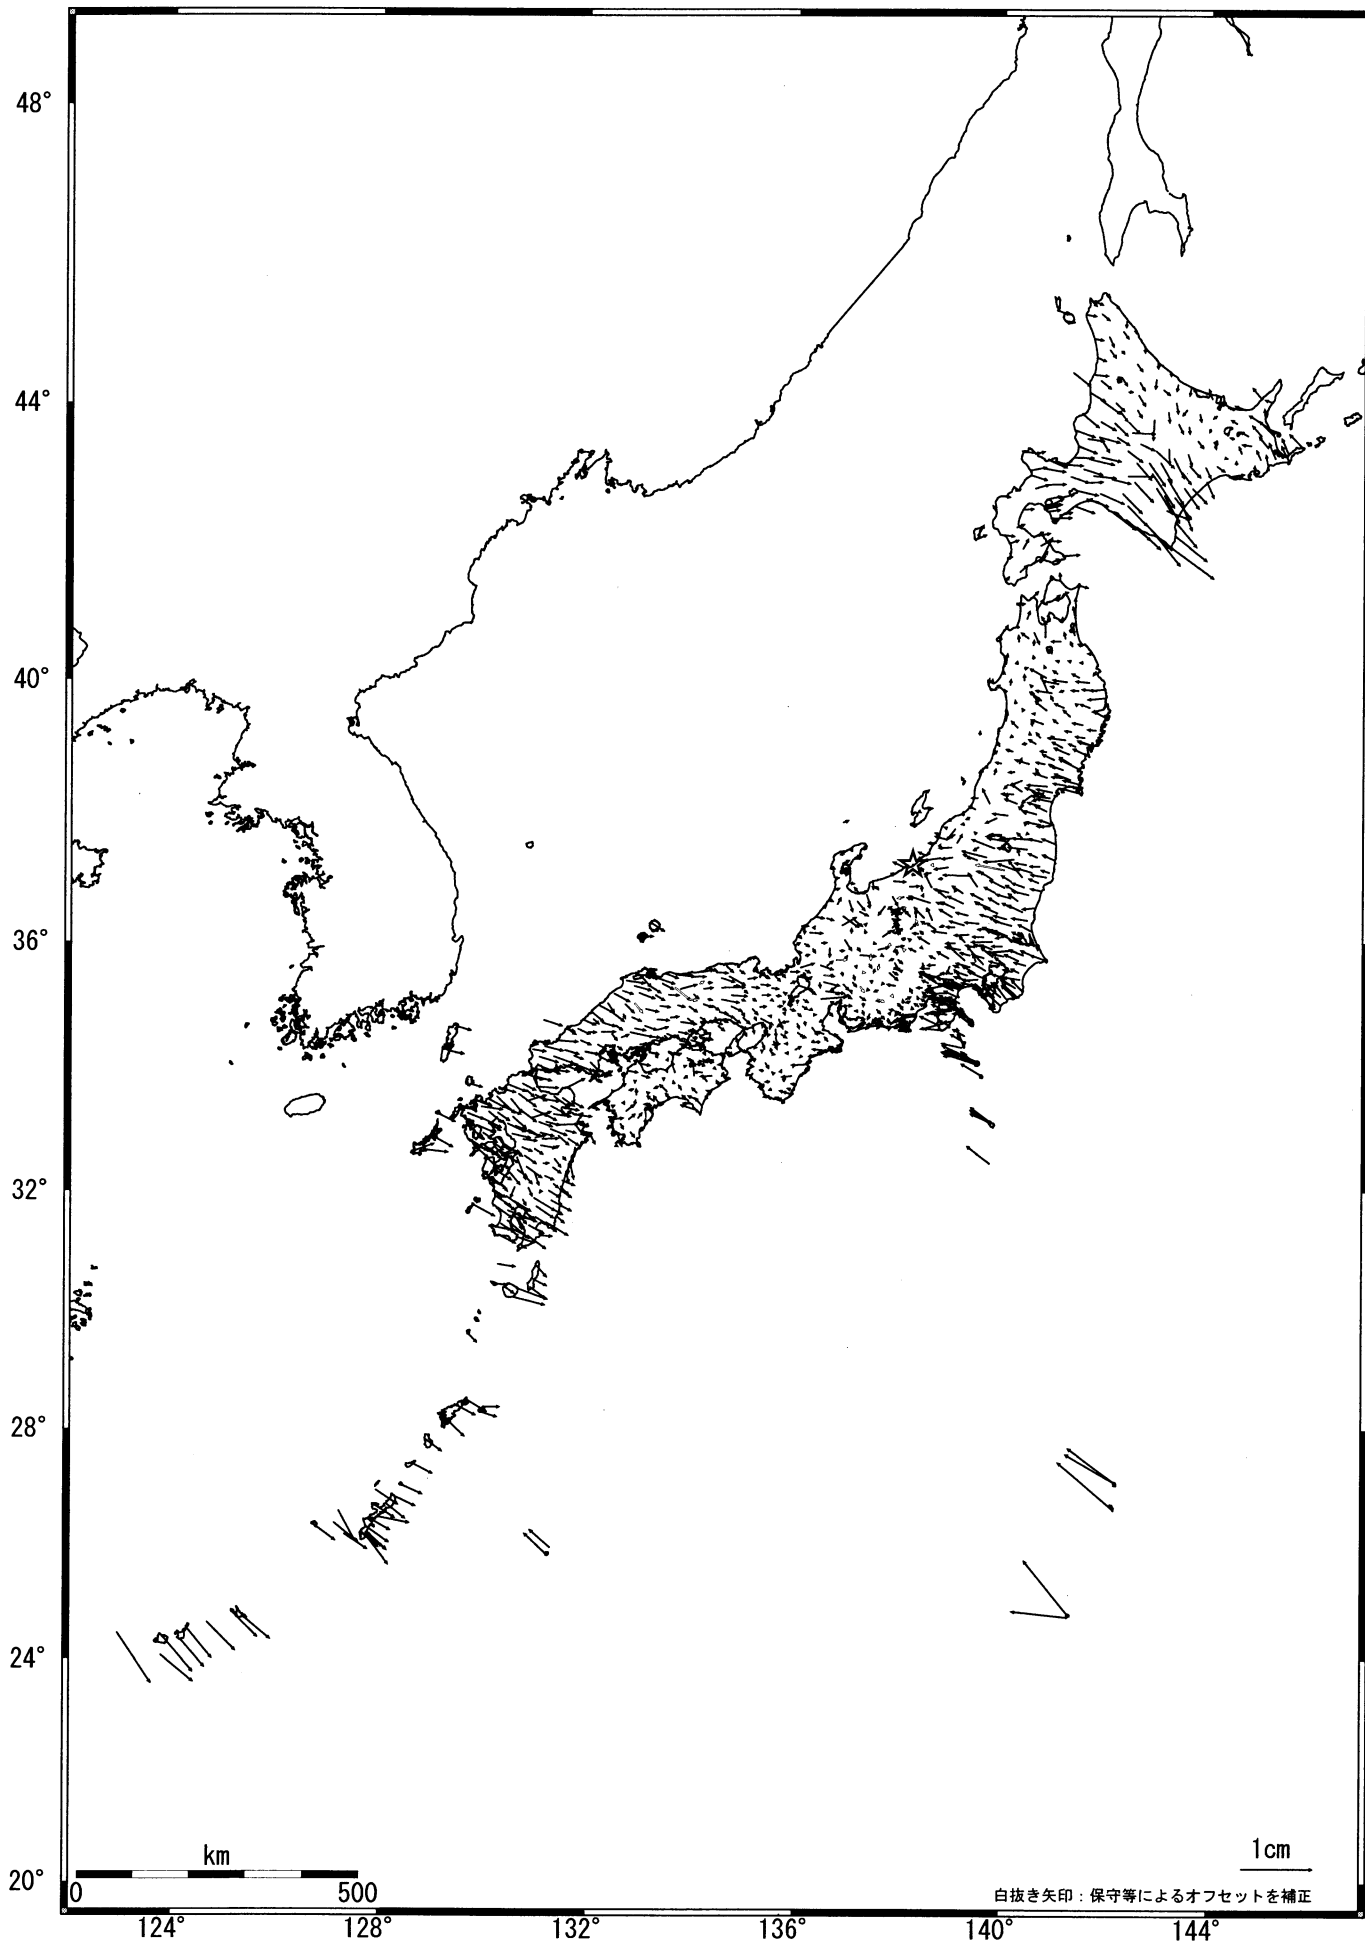

全国の地殻変動（水平）－1ヶ月－

基準期間：2004/02/01-2004/02/10[F2:最終解]

比較期間：2004/03/01-2004/03/10[F2:最終解]

☆固定局：大湊(950241)