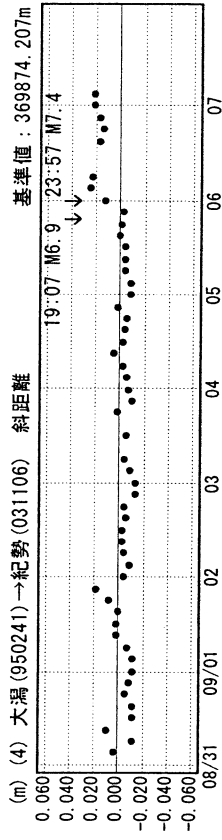

成分変化グラフ

期間：2004/08/31～2004/09/07 JST

成分変化グラフ

期間：2004/08/31～2004/09/07 JST

●---[02:迅速解]