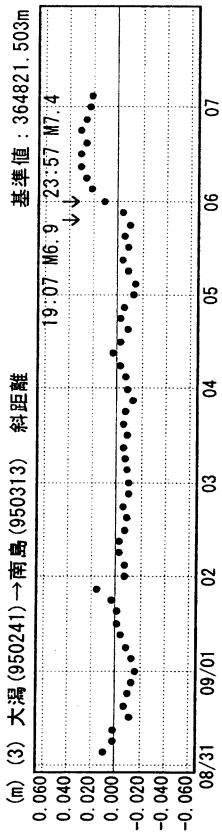

成分変化グラフ

期間：2004/08/31～2004/09/07 JST

成分変化グラフ

期間：2004/08/31～2004/09/07 JST

●---[02:迅速解]