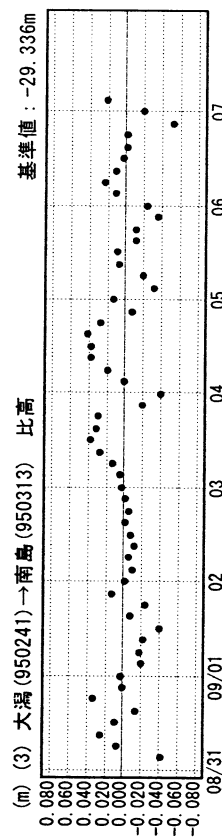

成分変化グラフ

期間：2004/08/31～2004/09/07 JST

成分変化グラフ

期間：2004/08/31～2004/09/07 JST

●---[02:迅速解]