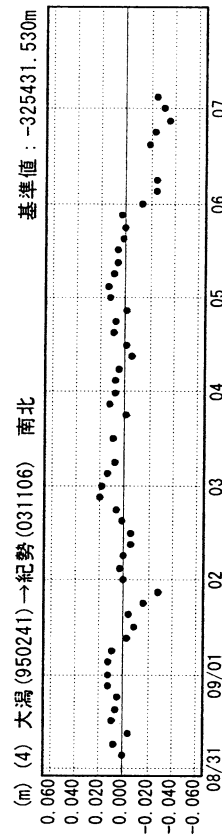

成分変化グラフ

期間：2004/08/31～2004/09/07 JST

成分変化グラフ

期間：2004/08/31～2004/09/07 JST

●---[02:迅速解]