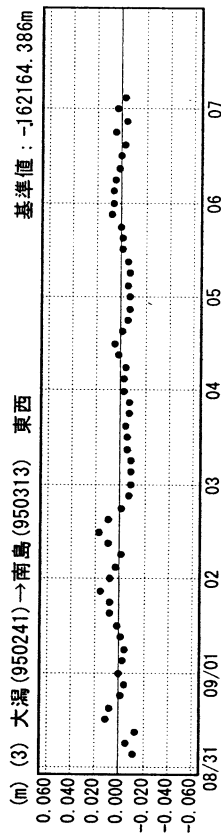

成分変化グラフ

期間：2004/08/31～2004/09/07 JST

成分変化グラフ

期間：2004/08/31～2004/09/07 JST

●---[02:迅速解]