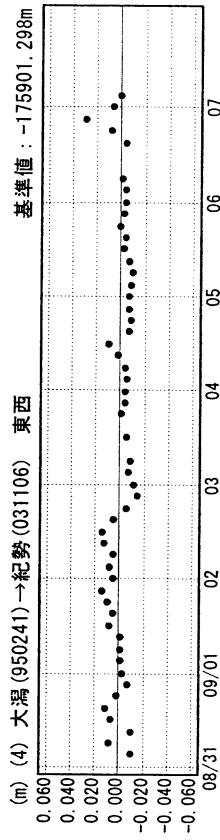

成分変化グラフ

期間：2004/08/31～2004/09/07 JST

成分変化グラフ

期間：2004/08/31～2004/09/07 JST

●---[02:迅速解]