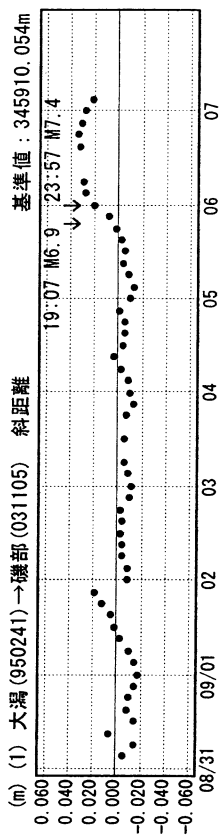

成分変化グラフ

期間：2004/08/31～2004/09/07 JST

成分変化グラフ

期間：2004/08/31～2004/09/07 JST

●---[Q2:迅速解]