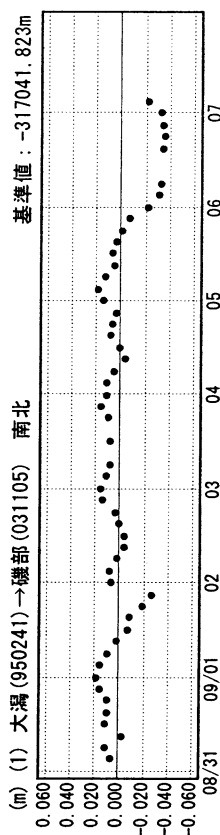

成分変化グラフ

期間：2004/08/31～2004/09/07 JST

成分変化グラフ

期間：2004/08/31～2004/09/07 JST

●---[Q2:迅速解]