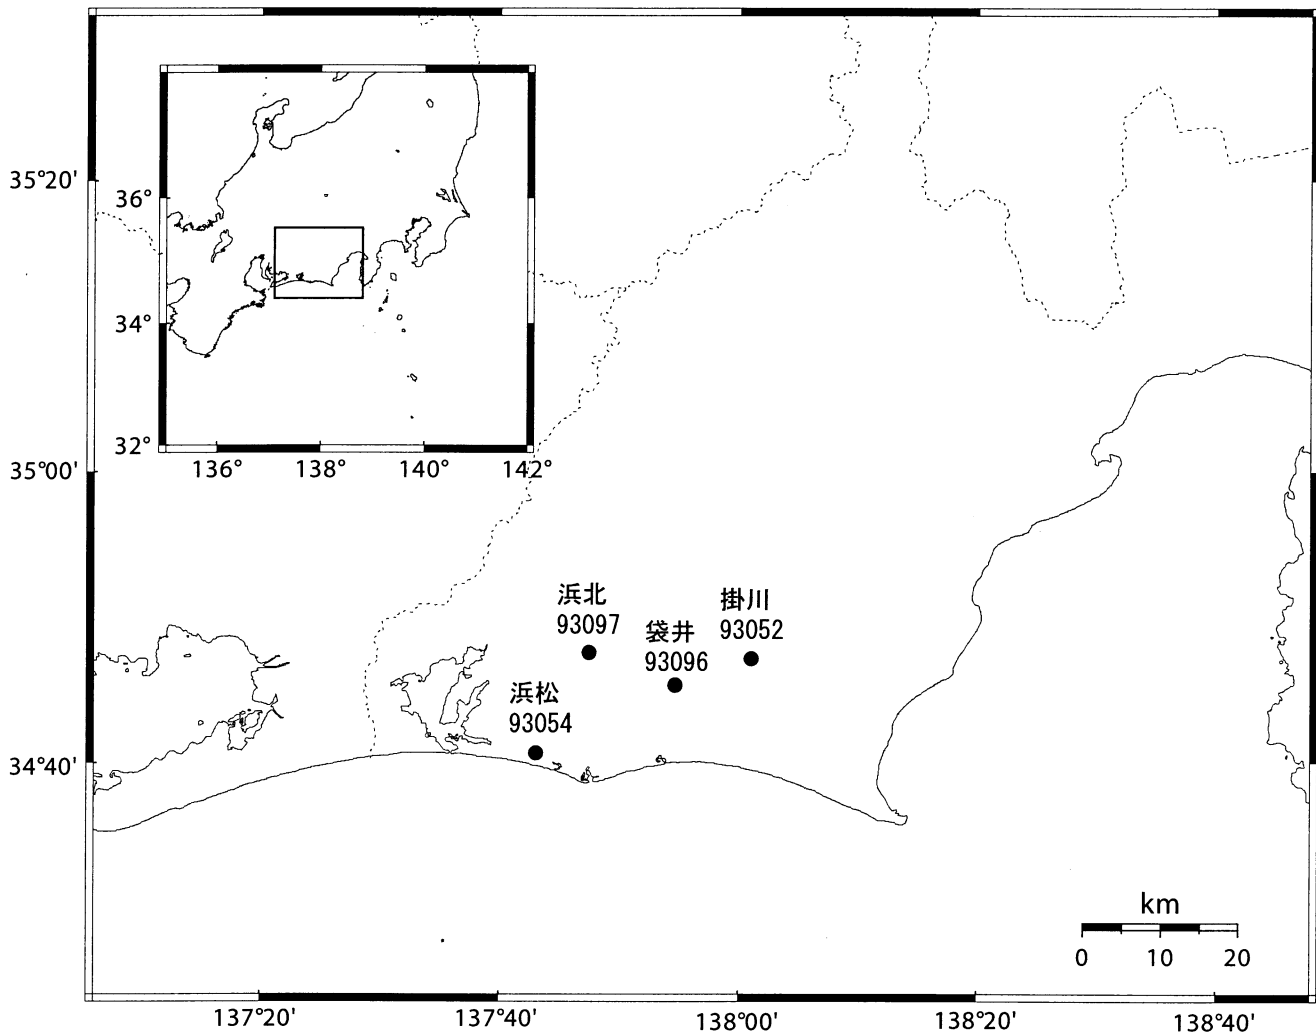

GPS連続観測局配置図

電子基準点のアンテナ交換一覧表

電子基準点	番号	アンテナ交換日	適用
掛川	93052	2003/2/12	レドーム
〃	〃	2003/5/12	アンテナ・受信機
浜松	93054	2003/2/12	レドーム
〃	〃	2003/5/14	アンテナ・受信機
袋井	93096	2003/2/14	レドーム
〃	〃	2003/3/3	アンテナ
浜北	93097	2003/2/13	レドーム
〃	〃	2003/2/28	アンテナ