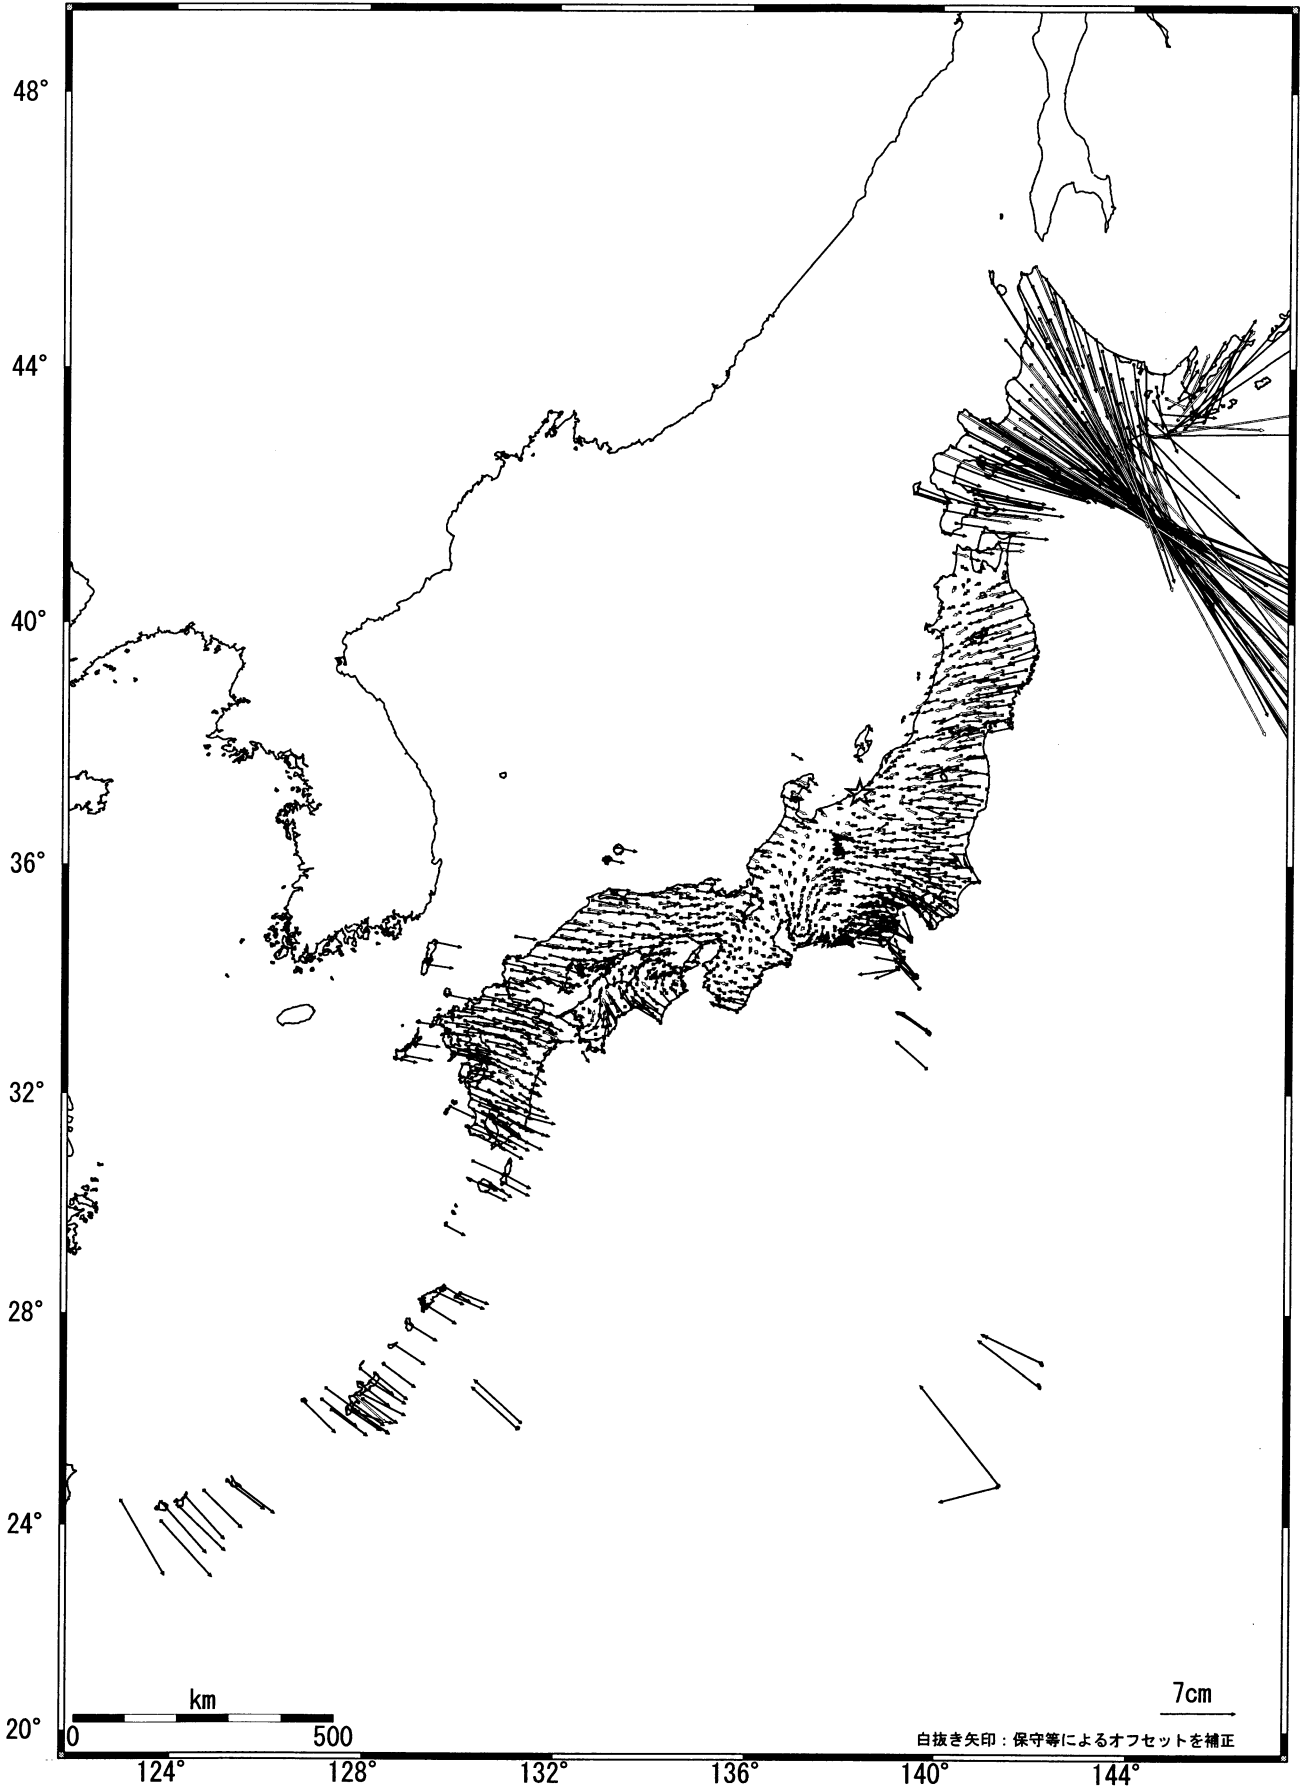

全国の地殻変動 -1年間-

基準期間: 2003/08/01-2003/08/10 [F2: 最終解]

比較期間: 2004/08/01-2004/08/10 [F2: 最終解]

☆固定局 : 大湯 (950241)

国土地理院