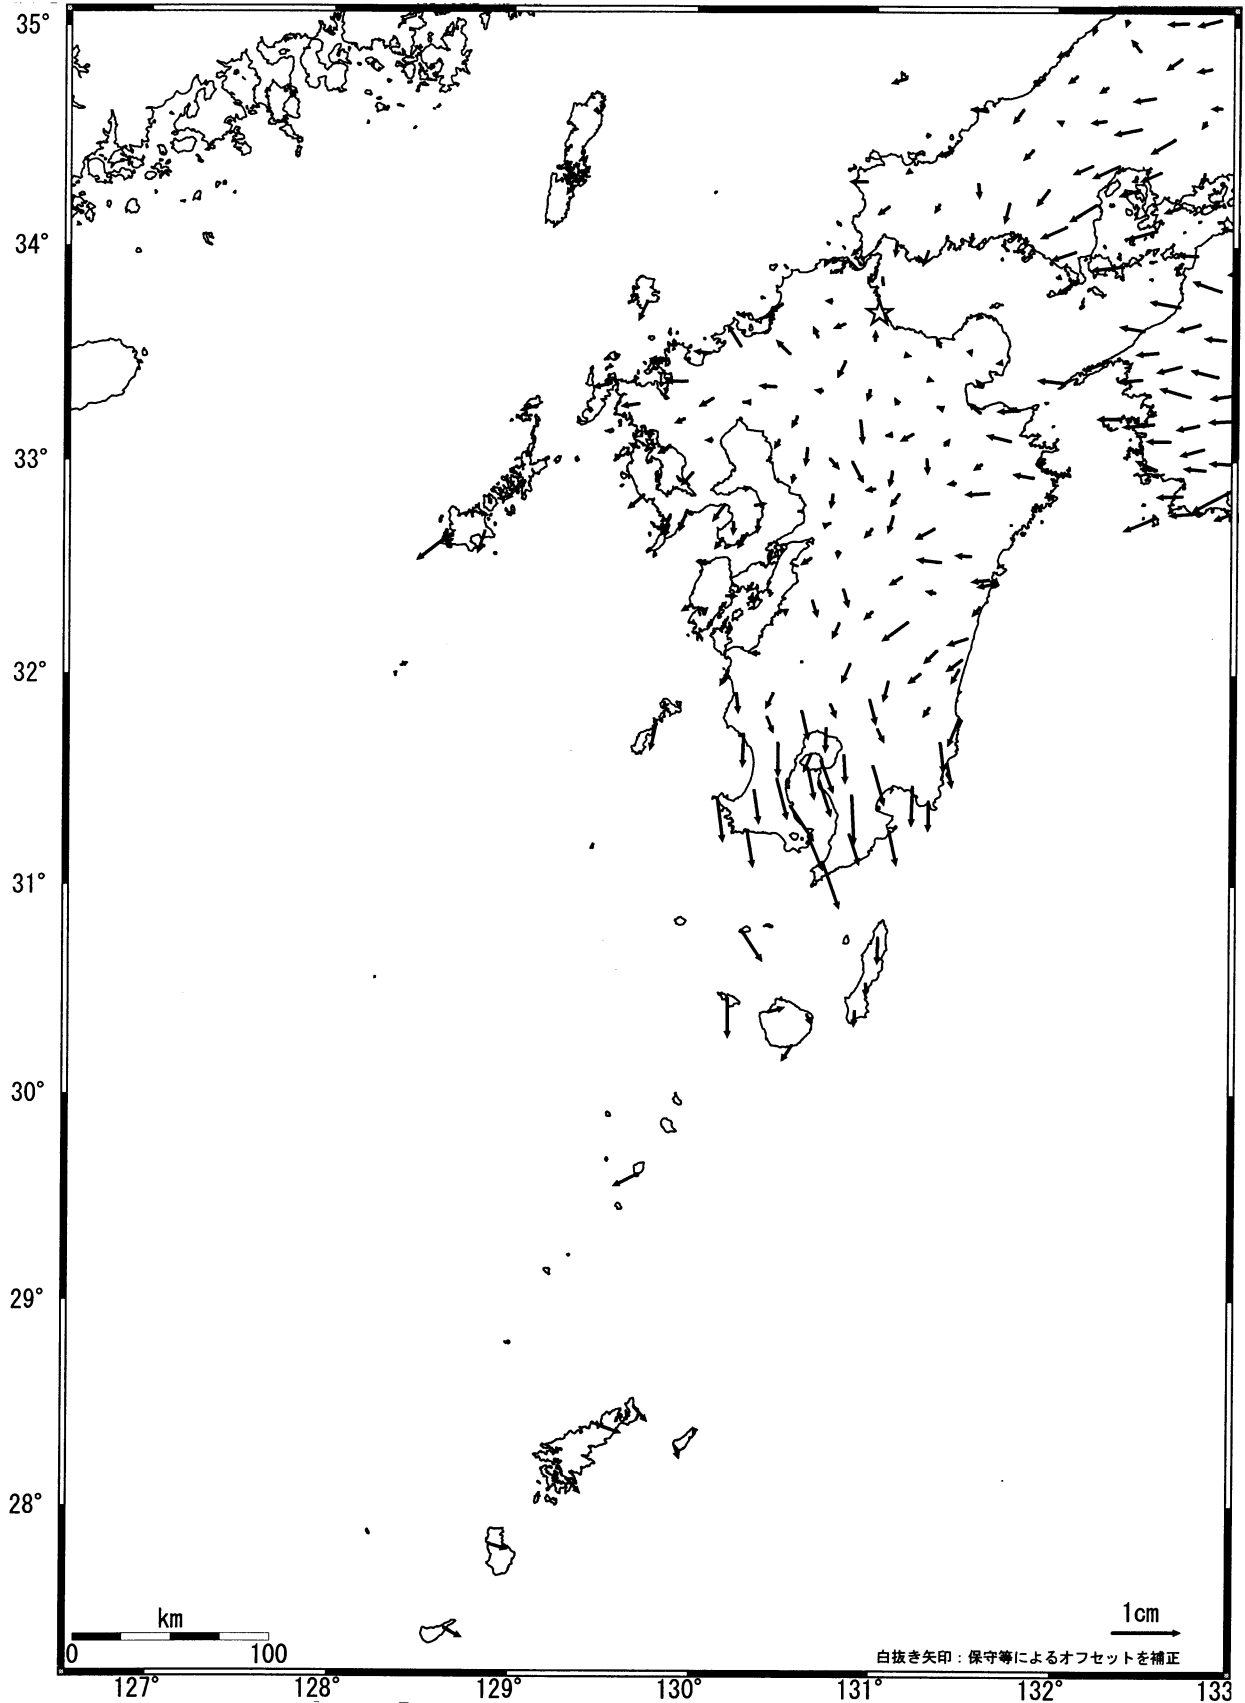

九州地方の地殻変動(水平) -1ヶ月-

基準期間:2004/07/01-2004/07/10[F2:最終解]

比較期間:2004/08/01-2004/08/10[F2:最終解]

☆固定局 : 行橋(960686)

国土地理院