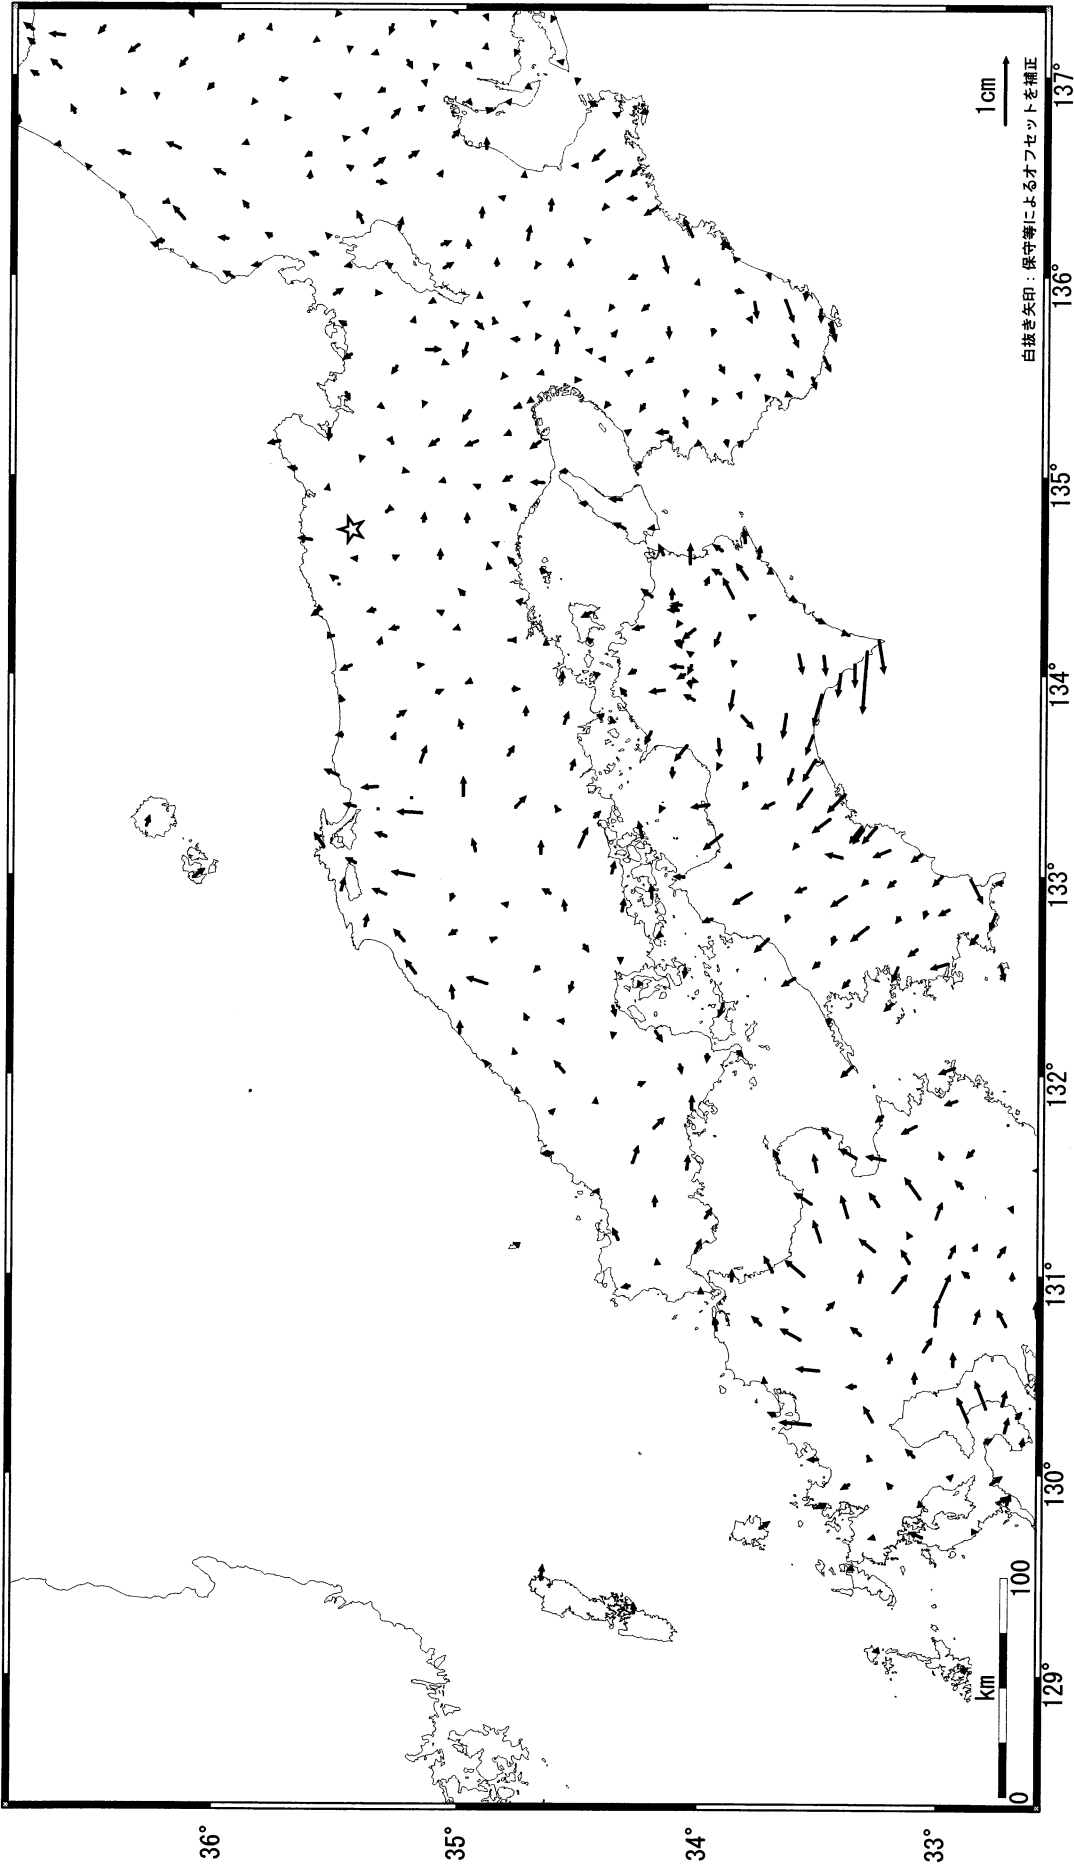

近畿・中国・四国地方の地殻変動(水平) - 1ヶ月 -

基準期間: 2004/07/01-2004/07/10[F2:最終解]
比較期間: 2004/08/01-2004/08/10[F2:最終解]

☆固定局: 兵庫日高(960646)