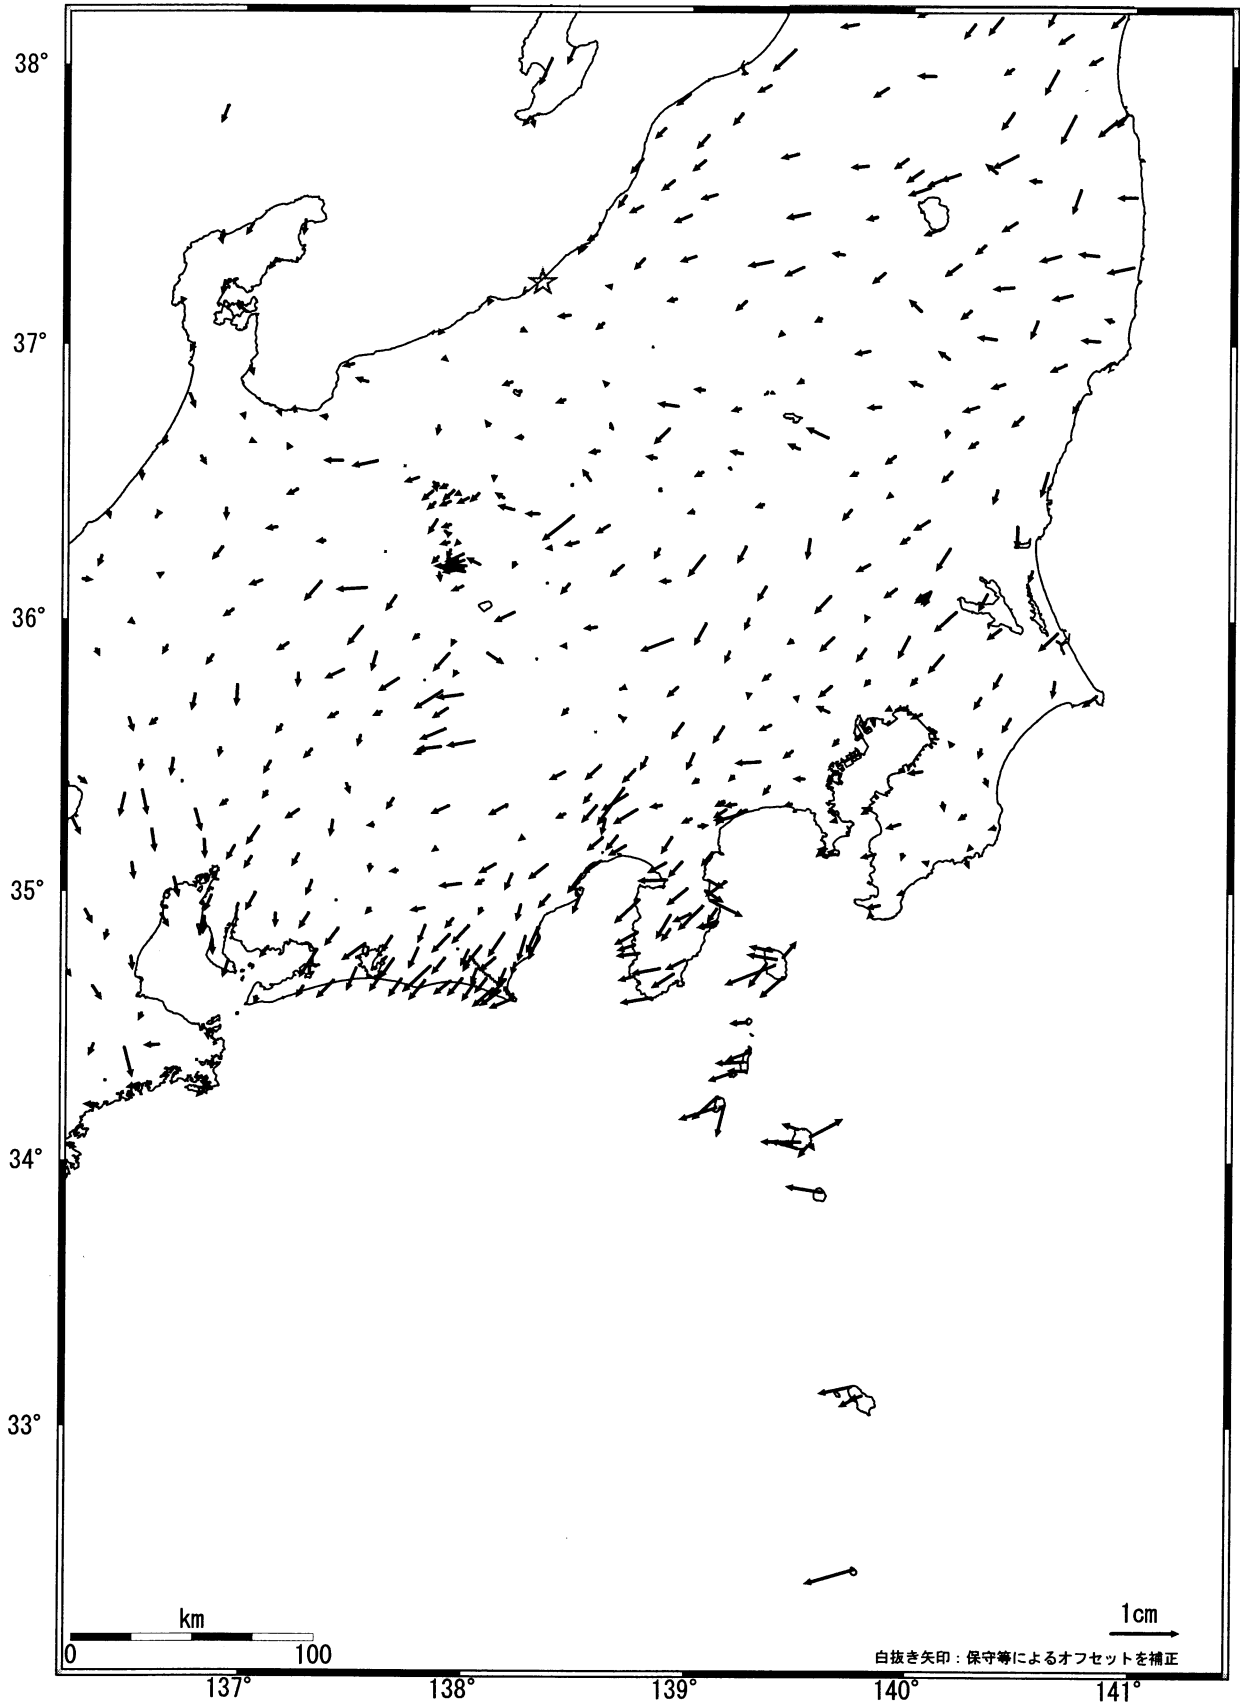

関東・中部地方の地殻変動（水平） - 1ヶ月 -

基準期間：2004/07/01-2004/07/10[F2:最終解]

比較期間：2004/08/01-2004/08/10[F2:最終解]

☆固定局：大湊(950241)

国土地理院