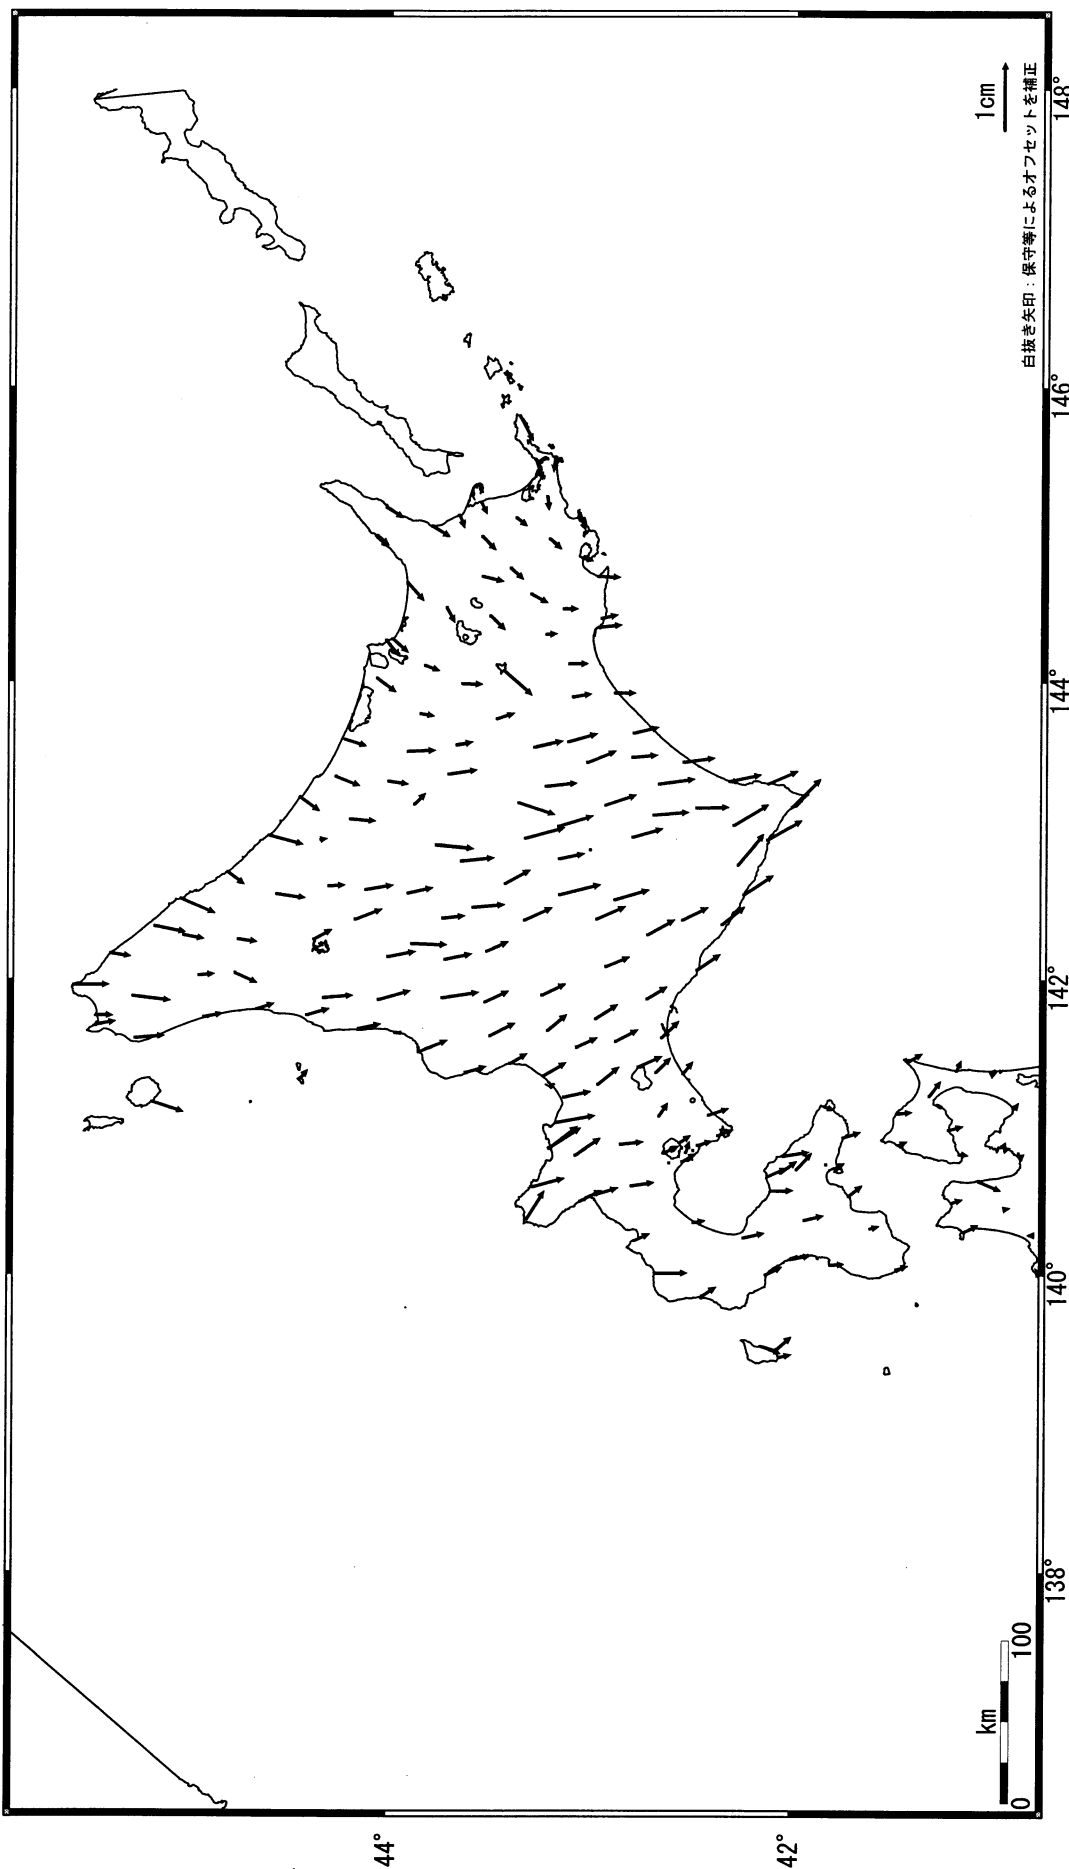

北海道地方の地殻変動（水平）－1ヶ月－

基準期間：2004/07/01-2004/07/10[F2:最終解]
比較期間：2004/08/01-2004/08/10[F2:最終解]

☆固定局：岩崎(950154)