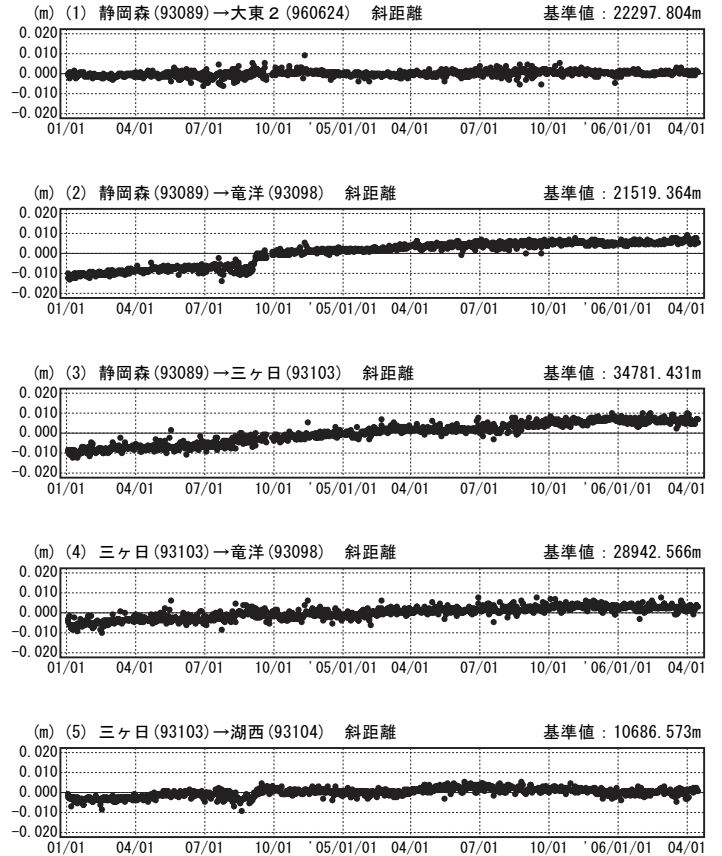

愛知・静岡周辺の地殻変動

国土地理院

傾斜・半年周・年周補正グラフ

期間：1996/04/01～2006/04/15 JST

傾斜・半年周・年周補正グラフ

期間：2004/01/01～2006/04/15 JST 計算期間：1997/01/01～2000/01/01

国土地理院