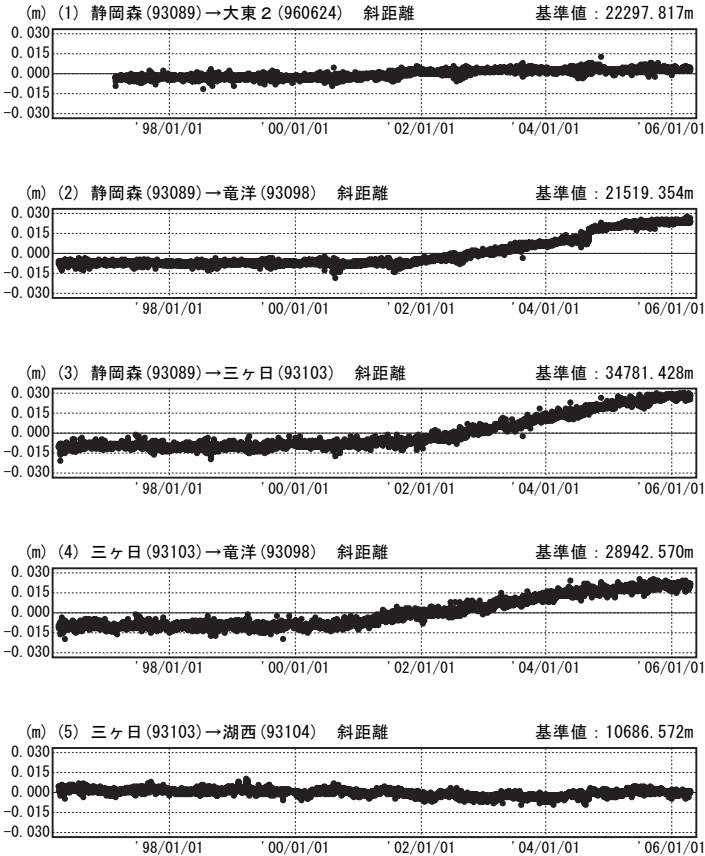

愛知・静岡周辺の地殻変動

国土地理院

傾斜・半年周・年周補正グラフ

期間：1996/04/01～2006/04/15 JST

傾斜・半年周・年周補正グラフ

期間：2004/01/01～2006/04/15 JST 計算期間：1997/01/01～2000/01/01

国土地理院