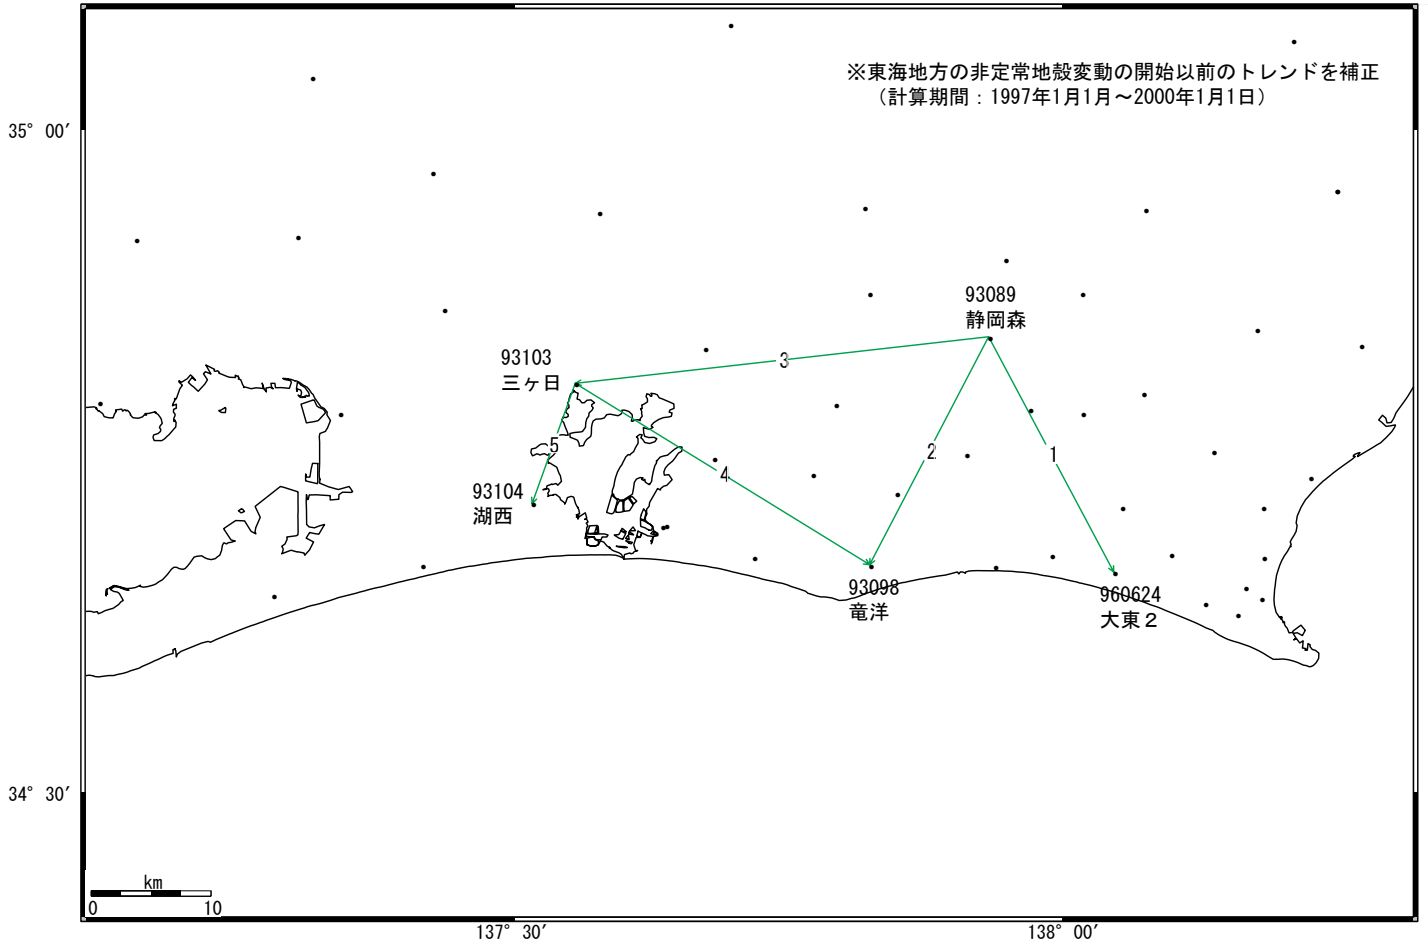

愛知・静岡周辺の地殻変動

国土地理院

傾斜・半年周・年周補正グラフ

期間：1996/04/01～2006/04/15 JST

傾斜・半年周・年周補正グラフ

期間：2004/01/01～2006/04/15 JST 計算期間：1997/01/01～2000/01/01

国土地理院