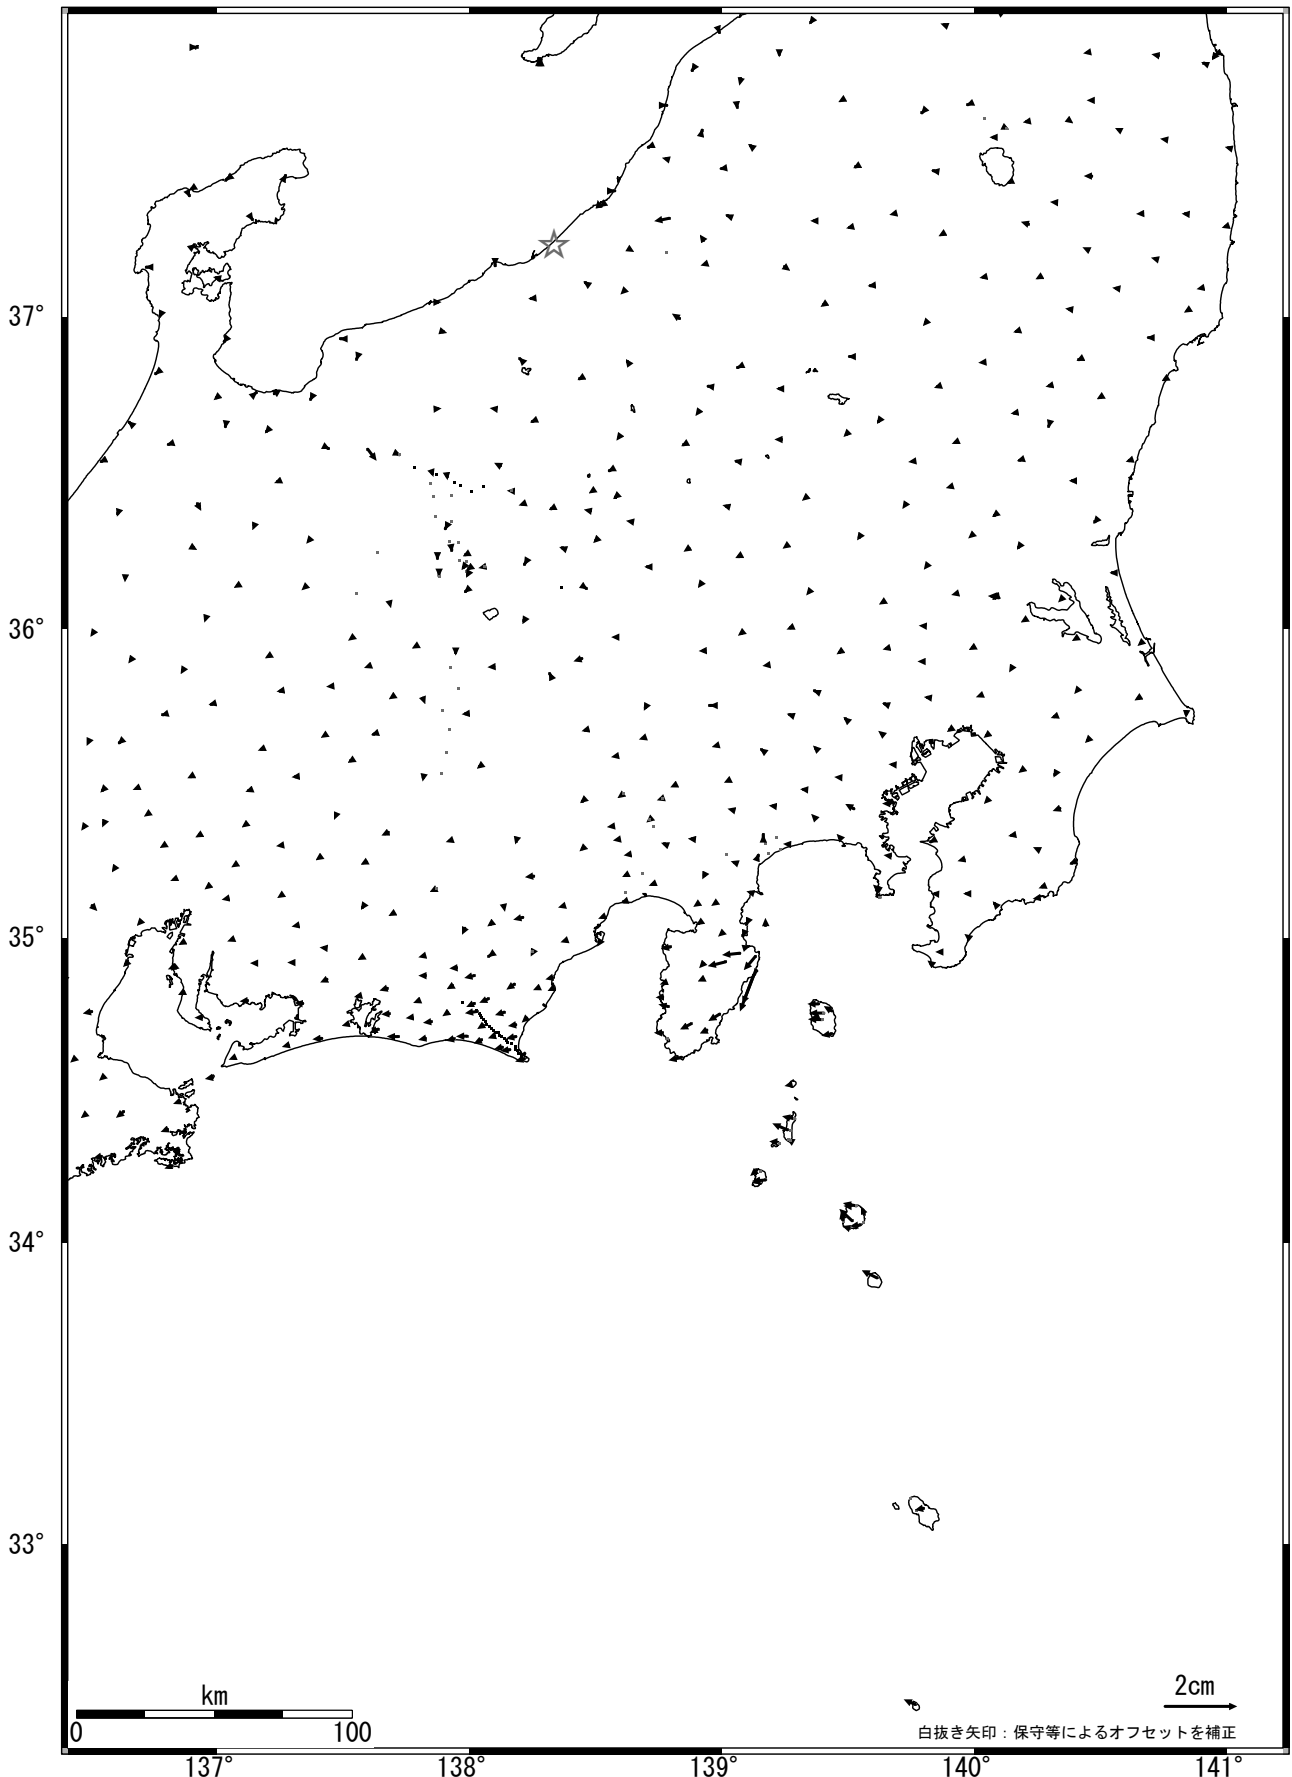

関東中部地方の地殻変動 (水平) -1ヶ月-

基準期間: 2006/03/06-2006/03/15 [F2: 最終解]

比較期間: 2006/04/06-2006/04/15 [F2: 最終解]

☆固定局: 大湫(950241)

国土地理院