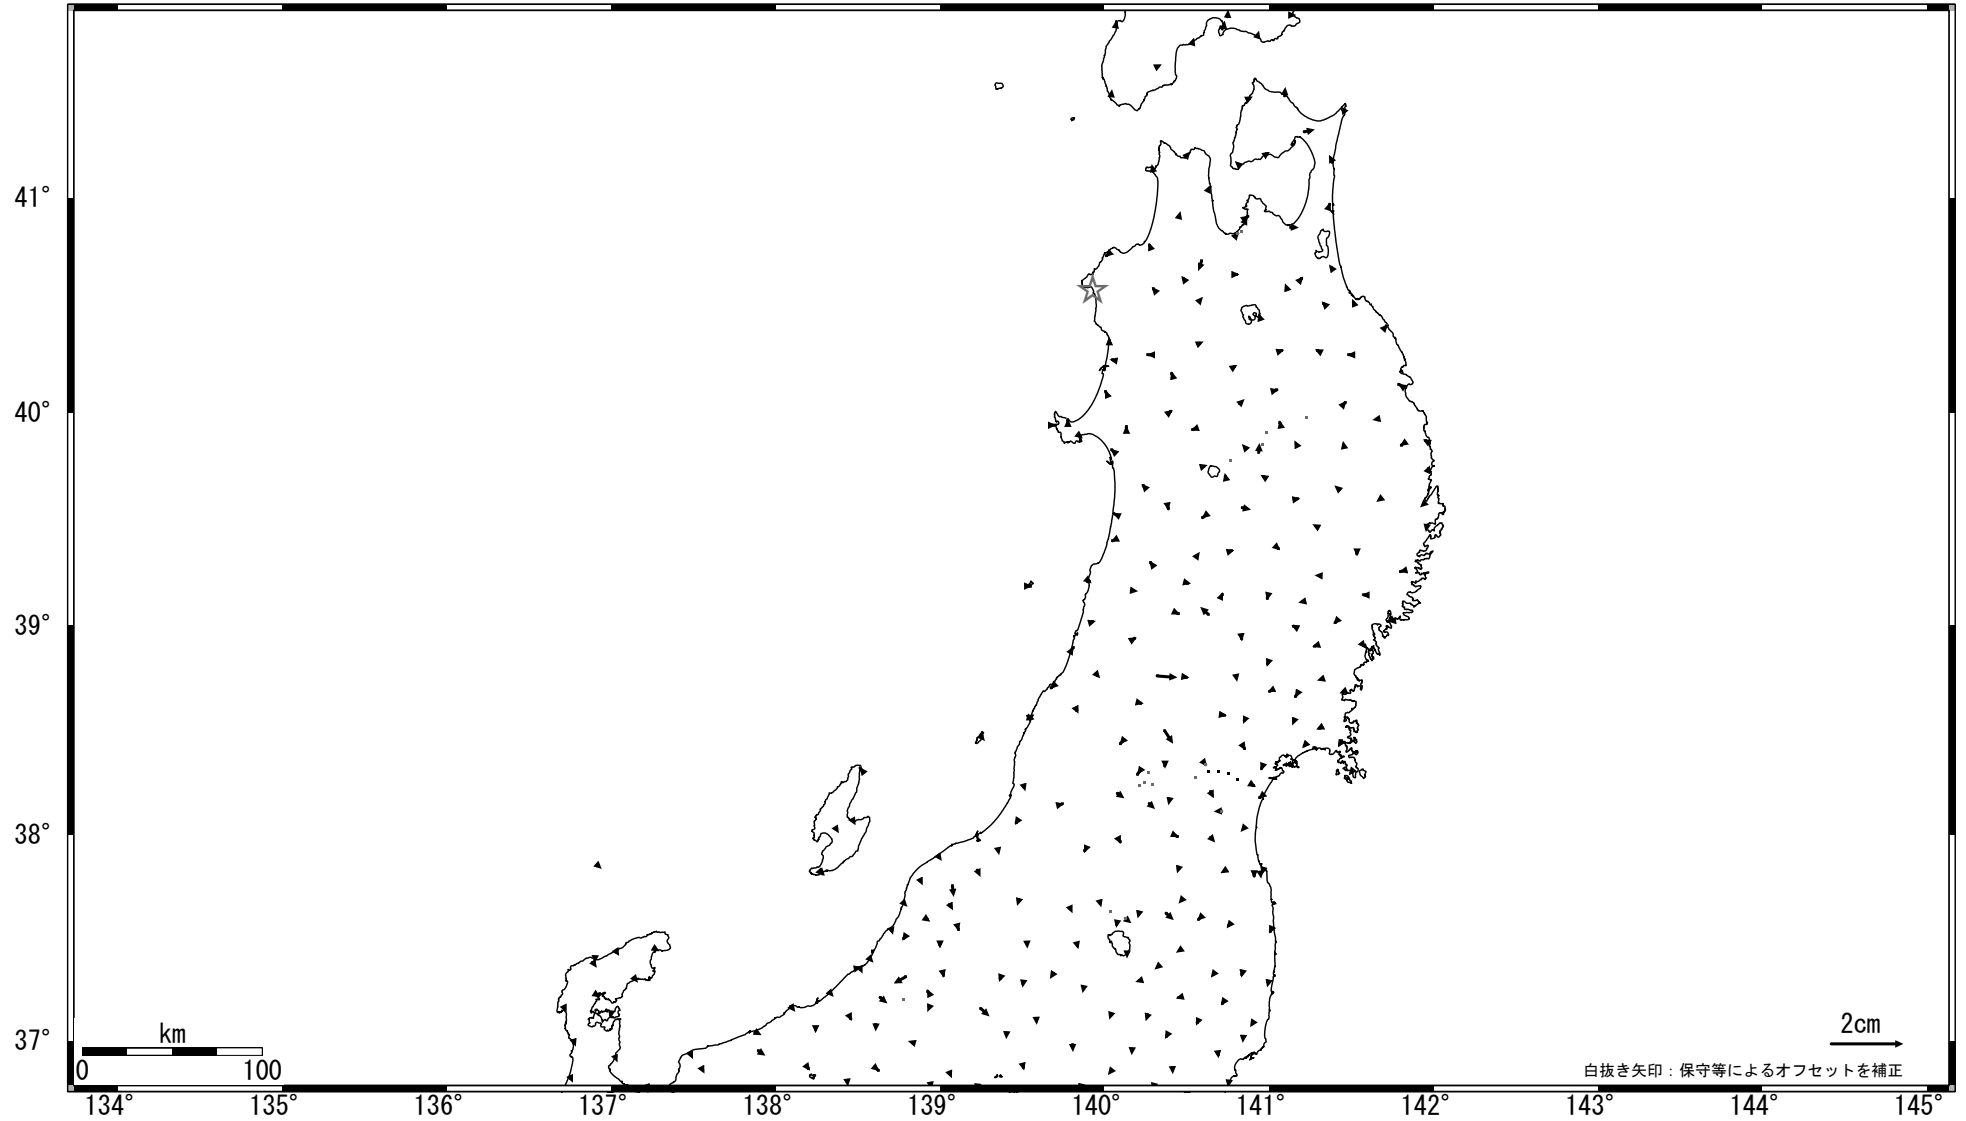

# 東北地方の地殻変動 (水平) -1ヶ月-

基準期間:2006/03/06-2006/03/15[F2:最終解]

比較期間:2006/04/06-2006/04/15[F2:最終解]

☆固定局 : 岩崎(950154)

国土地理院