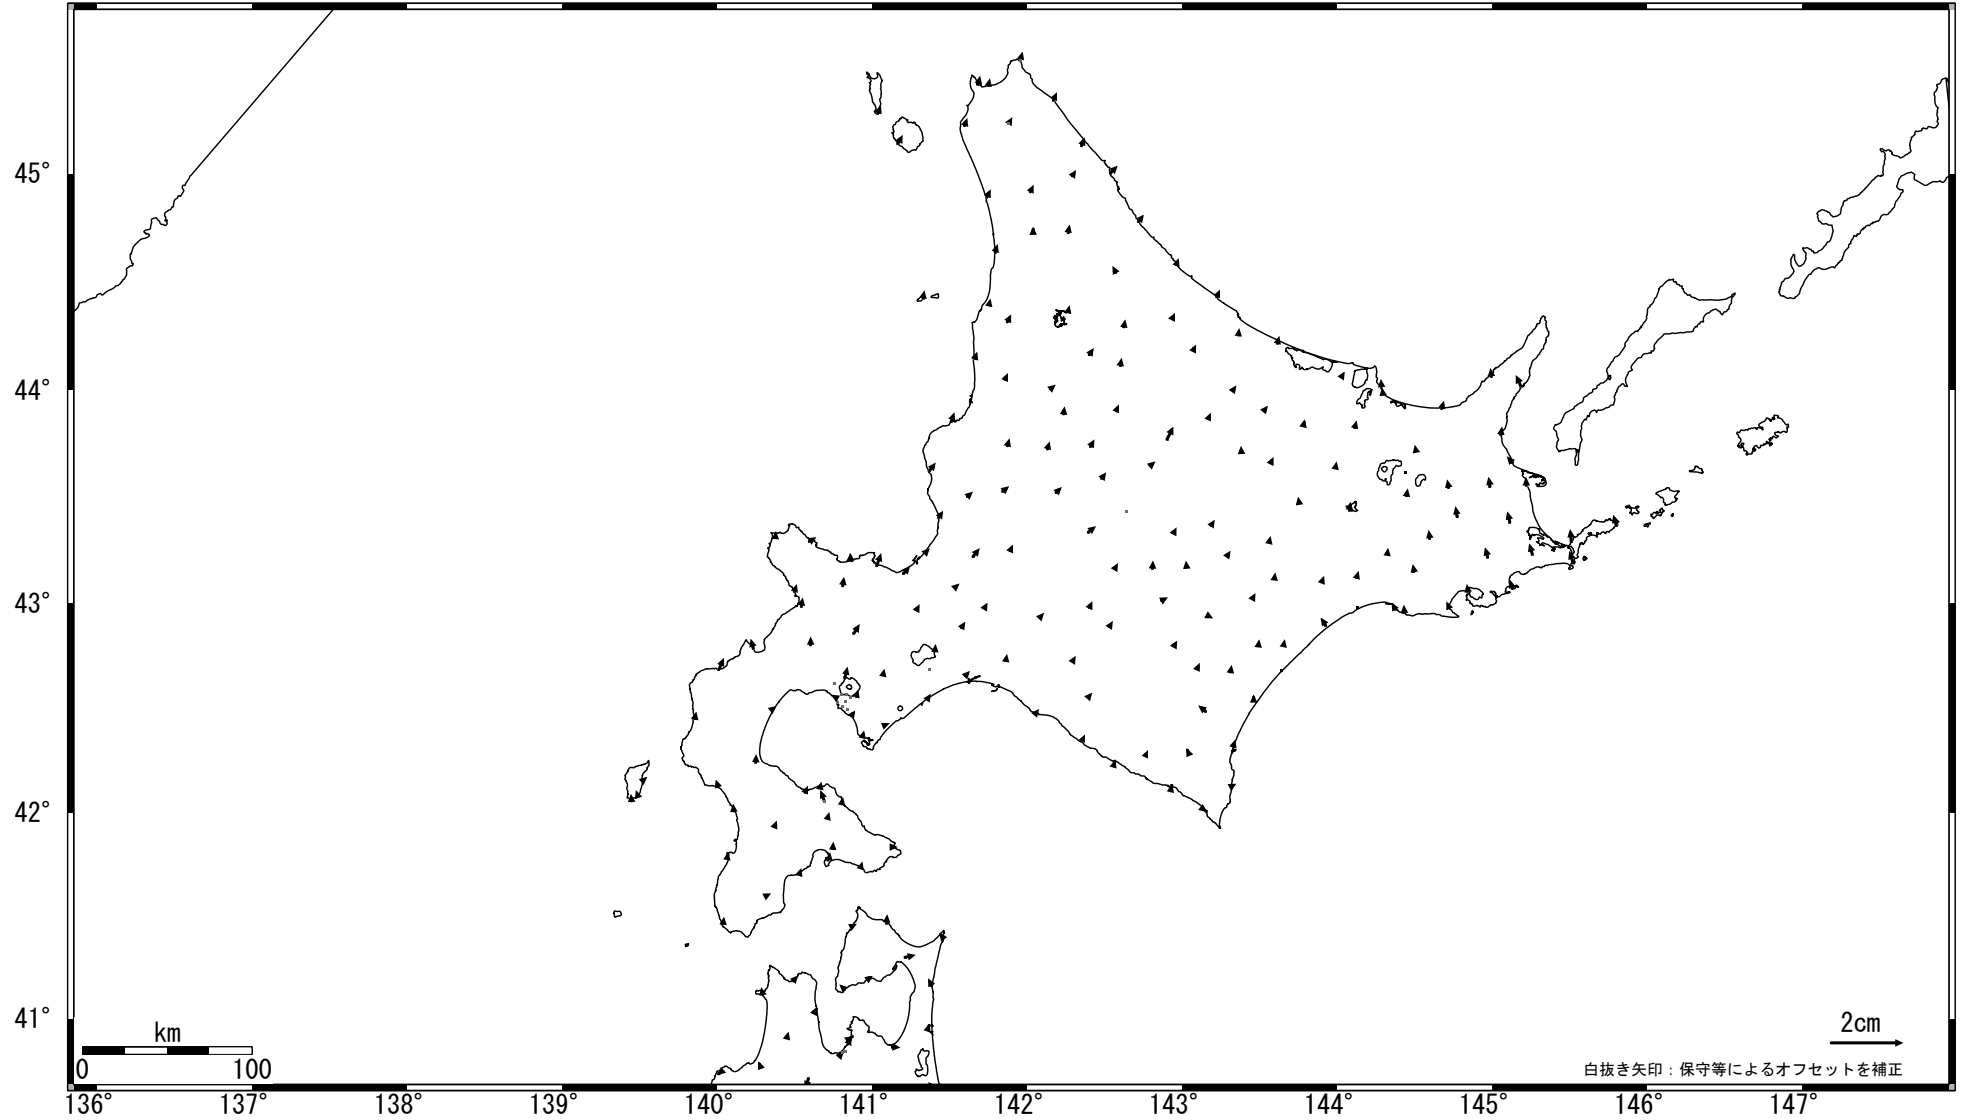

北海道地方の地殻変動 (水平) -1ヶ月-

基準期間: 2006/03/06-2006/03/15 [F2: 最終解]

比較期間: 2006/04/06-2006/04/15 [F2: 最終解]

☆固定局 : 岩崎 (950154)

国土地理院