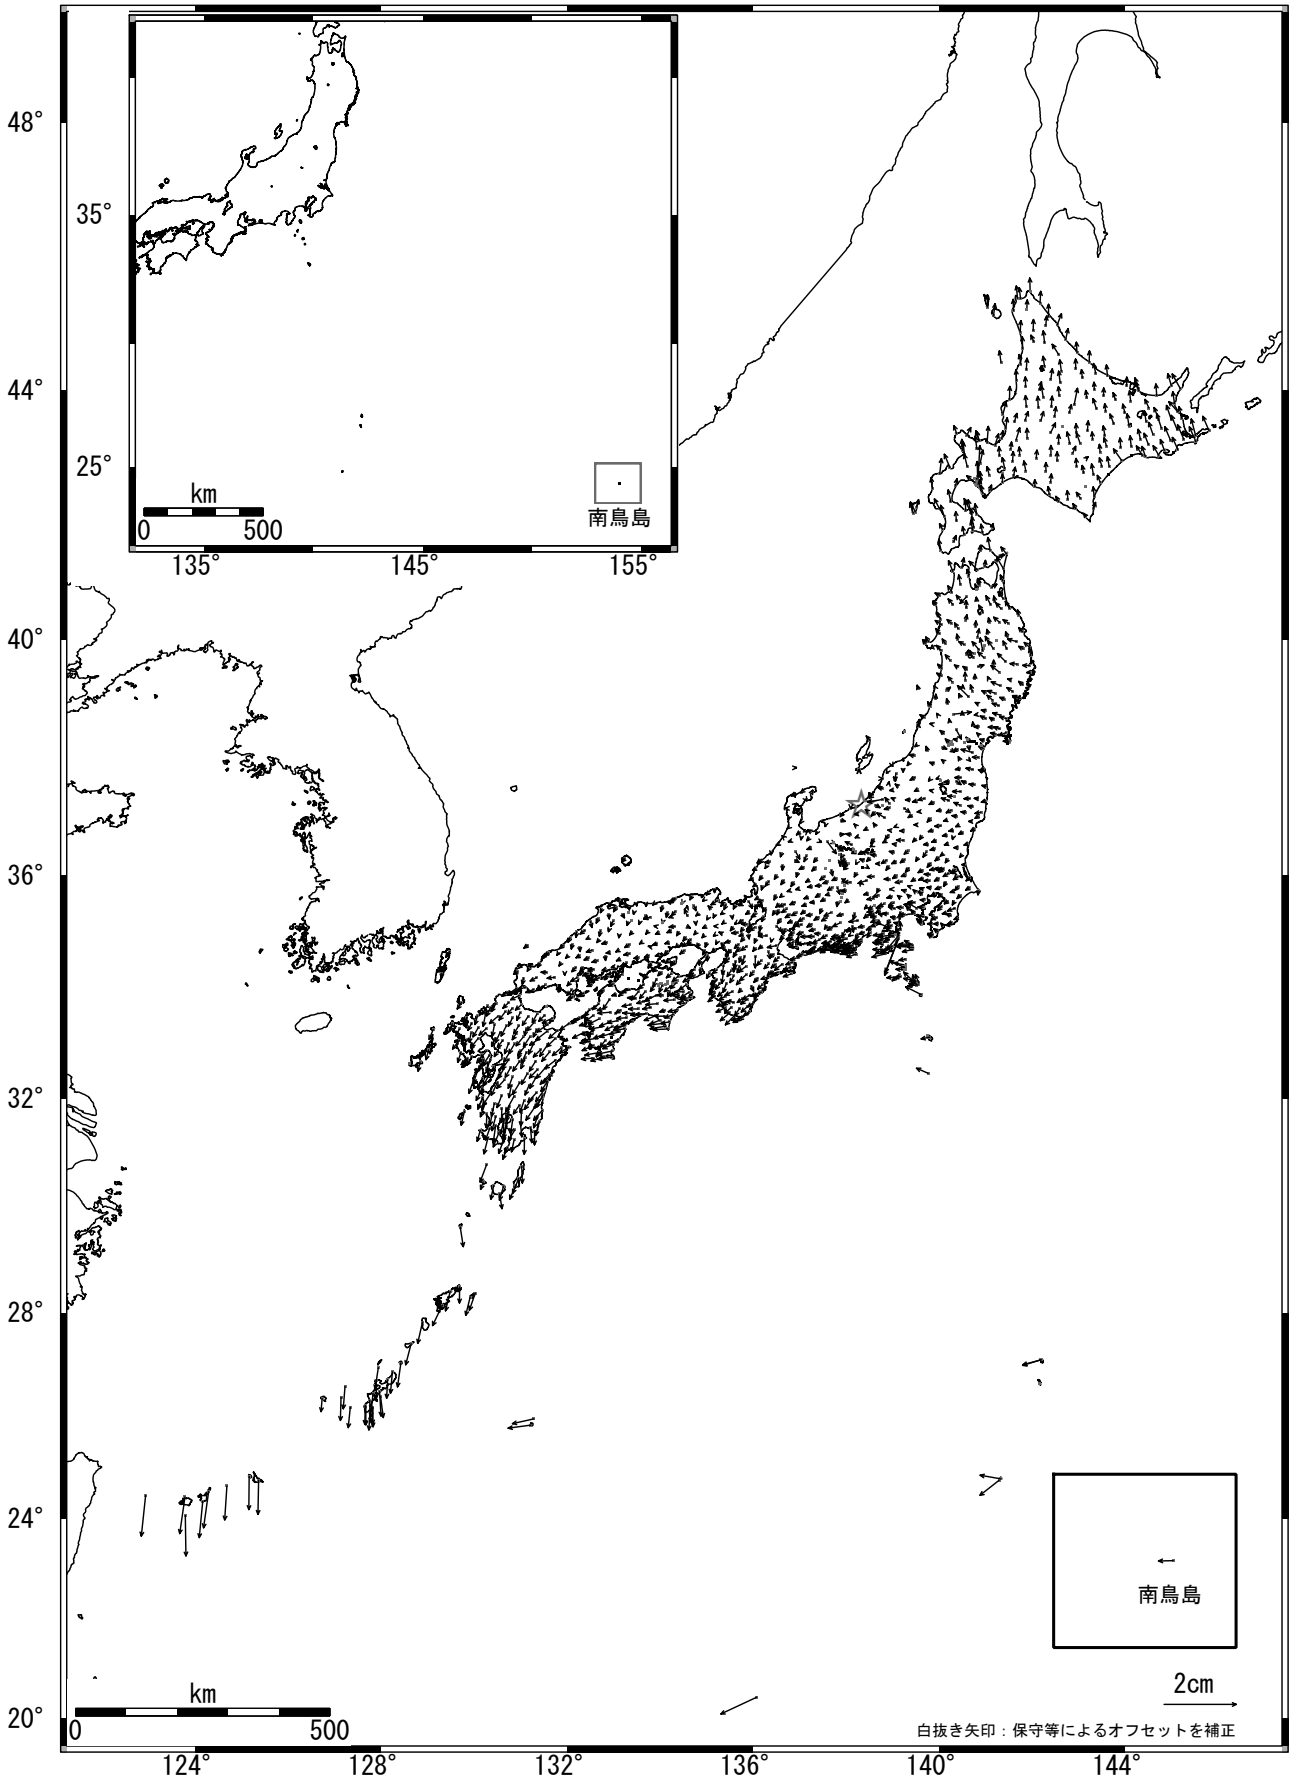

# 全国の地殻変動 (水平) -1ヶ月-

基準期間: 2006/03/06-2006/03/15 [F2: 最終解]

比較期間: 2006/04/06-2006/04/15 [F2: 最終解]

☆固定局: 大湊(950241)

国土地理院