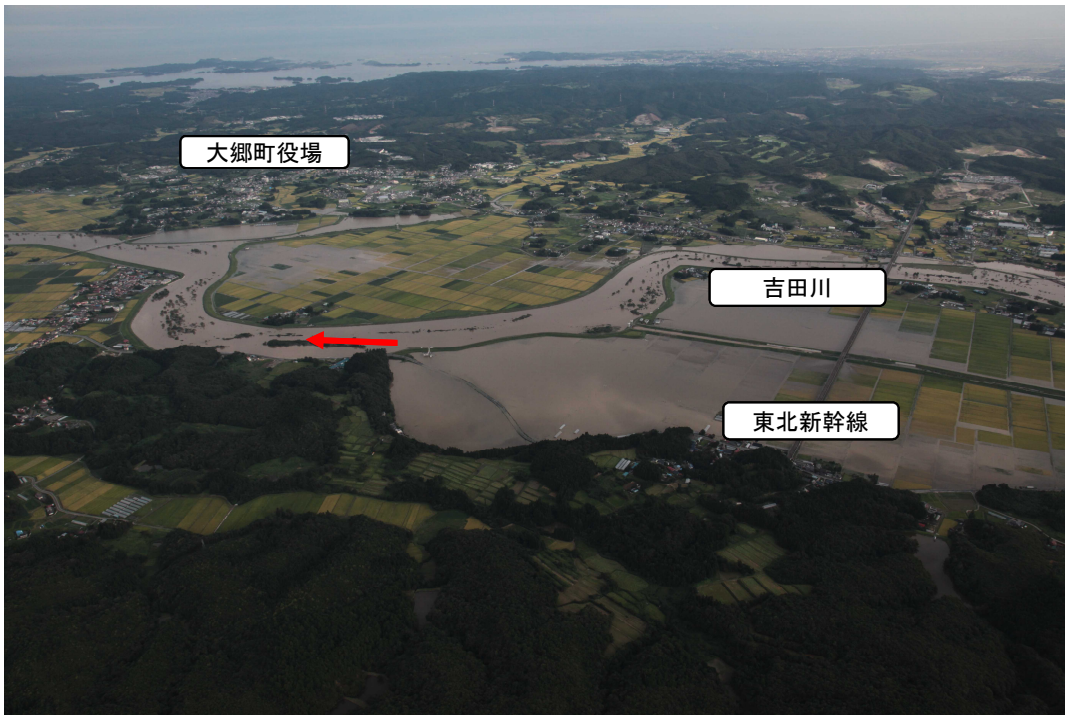

新江合川、鳴瀬川の合流地点付近の
浸水状況

吉田川の越水に伴う浸水状況