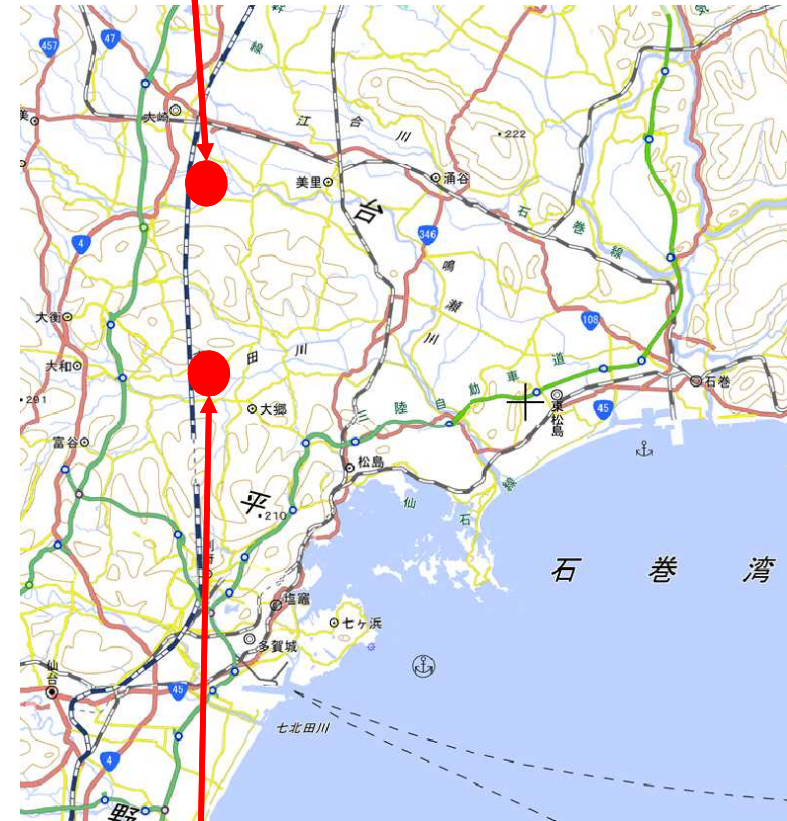

新江合川、鳴瀬川の合流地点付近の
浸水状況

吉田川の越水に伴う浸水状況