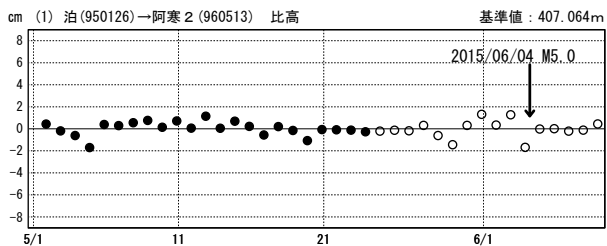

網走地方の地震(6月4日 M5.0)前後の観測データ

この地震に伴う明確な地殻変動は見られない。

基線図

成分変化グラフ

期間: 2015/05/01~2015/06/08 JST

期間: 2015/05/01~2015/06/08 JST

●—[F3:最終解] ○—[R3:速報解]