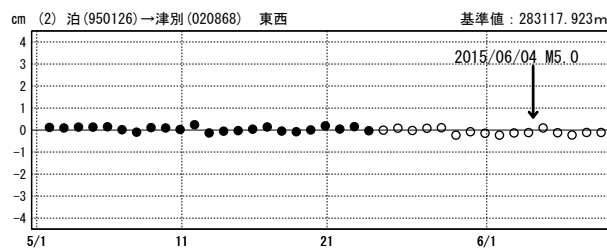

網走地方の地震(6月4日 M5.0)前後の観測データ

この地震に伴う明確な地殻変動は見られない。

基線図

成分変化グラフ

期間: 2015/05/01~2015/06/08 JST

期間: 2015/05/01~2015/06/08 JST

●—[F3:最終解] ○—[R3:速報解]