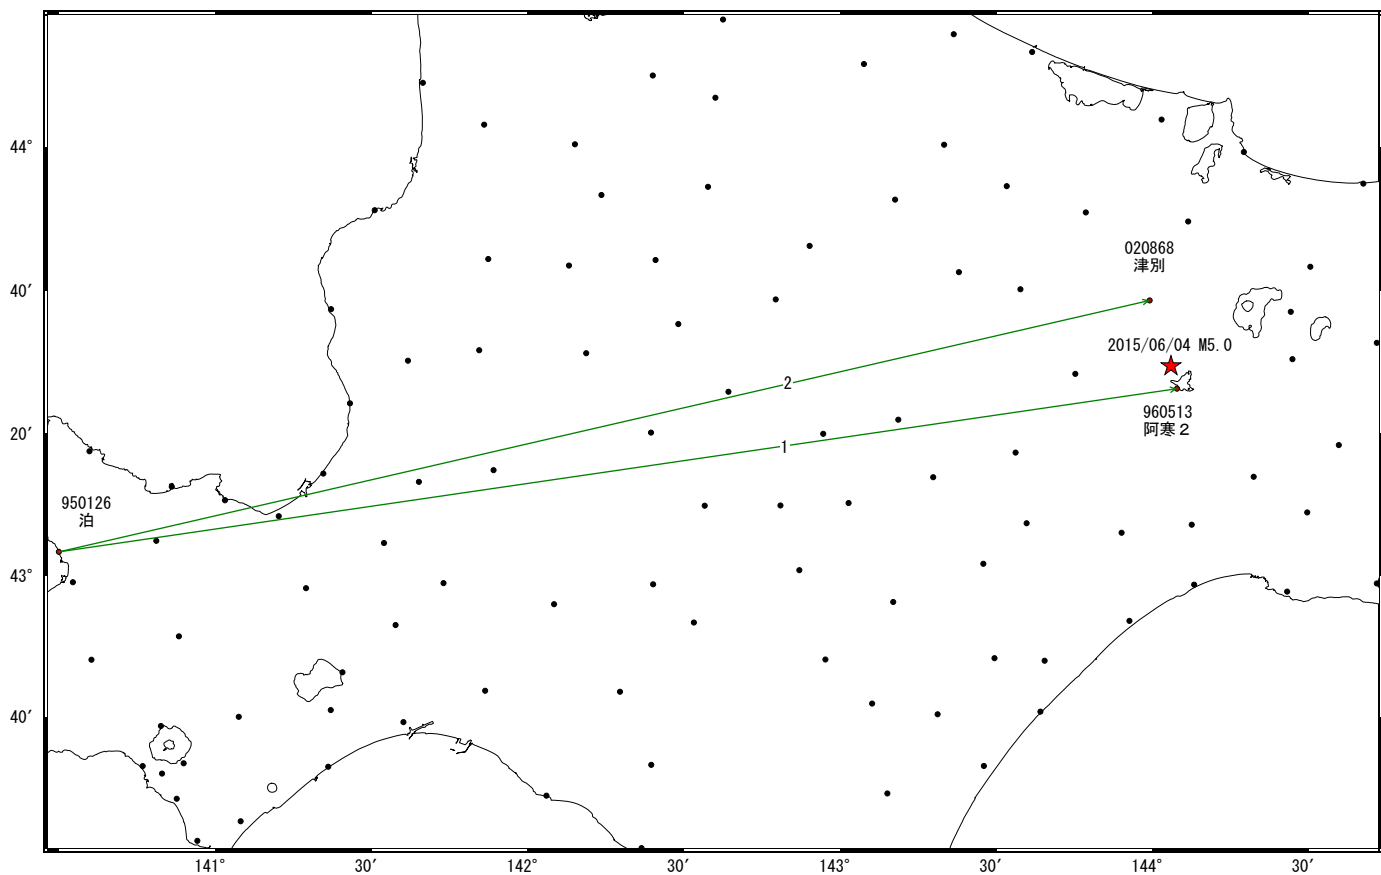

網走地方の地震(6月4日 M5.0)前後の観測データ

この地震に伴う明確な地殻変動は見られない。

基線図

成分変化グラフ

期間: 2015/05/01~2015/06/08 JST

期間: 2015/05/01~2015/06/08 JST

●—[F3:最終解] ○—[R3:速報解]