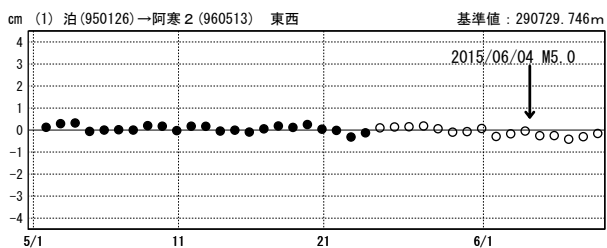

網走地方の地震(6月4日 M5.0)前後の観測データ

この地震に伴う明確な地殻変動は見られない。

基線図

成分変化グラフ

期間: 2015/05/01~2015/06/08 JST

期間: 2015/05/01~2015/06/08 JST

●—[F3:最終解] ○—[R3:速報解]