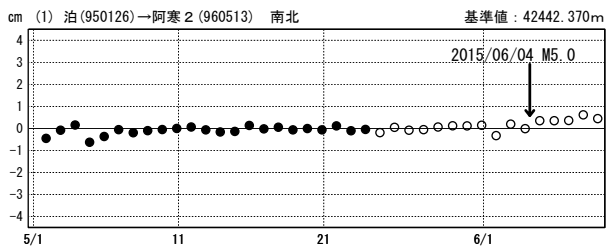

網走地方の地震(6月4日 M5.0)前後の観測データ

この地震に伴う明確な地殻変動は見られない。

基線図

成分変化グラフ

期間: 2015/05/01~2015/06/08 JST

期間: 2015/05/01~2015/06/08 JST

●—[F3:最終解] ○—[R3:速報解]