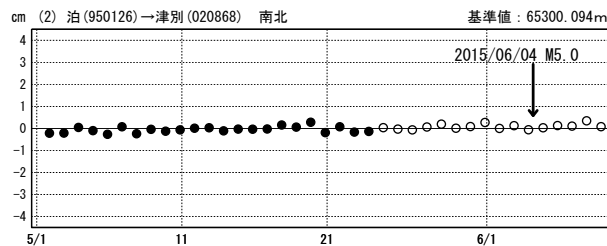

網走地方の地震(6月4日 M5.0)前後の観測データ

この地震に伴う明確な地殻変動は見られない。

基線図

成分変化グラフ

期間: 2015/05/01~2015/06/08 JST

期間: 2015/05/01~2015/06/08 JST

●—[F3:最終解] ○—[R3:速報解]