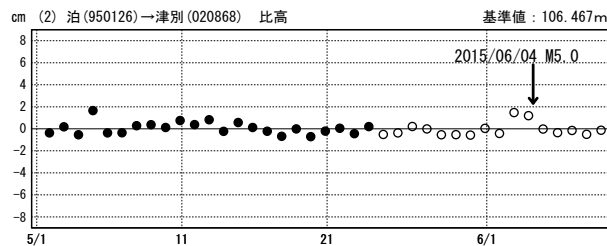

網走地方の地震(6月4日 M5.0)前後の観測データ

この地震に伴う明確な地殻変動は見られない。

基線図

成分変化グラフ

期間: 2015/05/01~2015/06/08 JST

期間: 2015/05/01~2015/06/08 JST

●—[F3:最終解] ○—[R3:速報解]