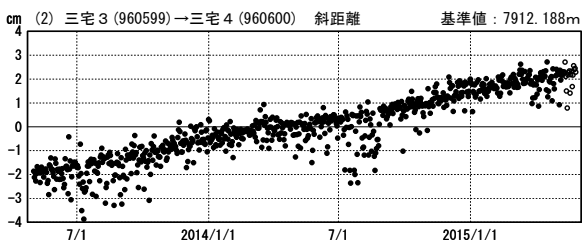

## 地殻変動(水平)

基準期間: 2015/04/18~2015/04/27 [F3: 最終解]  
比較期間: 2015/05/18~2015/05/27 [R3: 速報解]

☆ 固定局: 御蔵島 (960601)

国土地理院

### 基線変化グラフ

期間: 2013/05/01~2015/05/27 JST

### 基線変化グラフ

期間: 2013/05/01~2015/05/27 JST

●— [F3: 最終解] ○— [R3: 速報解]

国土地理院