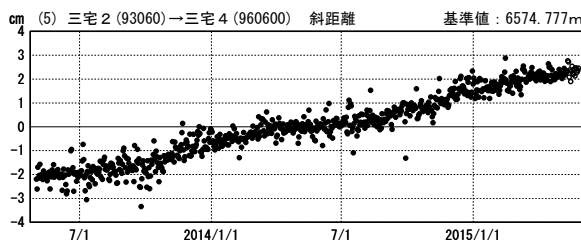

## 地殻変動(水平)

基準期間: 2015/04/18~2015/04/27 [F3: 最終解]  
比較期間: 2015/05/18~2015/05/27 [R3: 速報解]

☆ 固定局: 御蔵島 (960601)

国土地理院

### 基線変化グラフ

期間: 2013/05/01~2015/05/27 JST

### 基線変化グラフ

期間: 2013/05/01~2015/05/27 JST

●— [F3: 最終解] ○— [R3: 速報解]

国土地理院