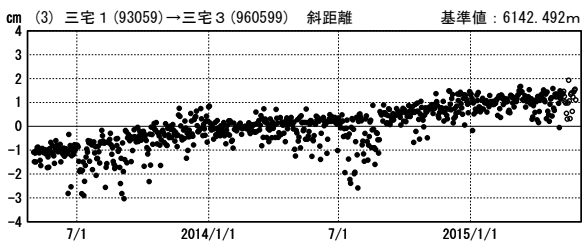

## 地殻変動(水平)

基準期間: 2015/04/18~2015/04/27 [F3: 最終解]  
比較期間: 2015/05/18~2015/05/27 [R3: 速報解]

☆ 固定局: 御蔵島 (960601)

国土地理院

### 基線変化グラフ

期間: 2013/05/01~2015/05/27 JST

### 基線変化グラフ

期間: 2013/05/01~2015/05/27 JST

●— [F3: 最終解] ○— [R3: 速報解]

国土地理院