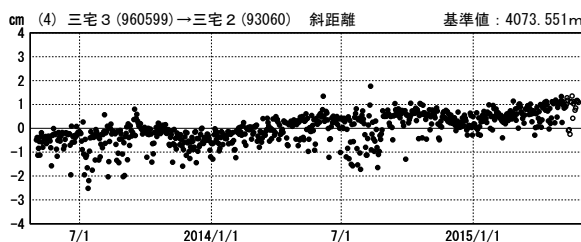

## 地殻変動(水平)

基準期間: 2015/04/18~2015/04/27 [F3: 最終解]  
比較期間: 2015/05/18~2015/05/27 [R3: 速報解]

☆ 固定局: 御蔵島 (960601)

国土地理院

### 基線変化グラフ

期間: 2013/05/01~2015/05/27 JST

### 基線変化グラフ

期間: 2013/05/01~2015/05/27 JST

●— [F3: 最終解] ○— [R3: 速報解]

国土地理院