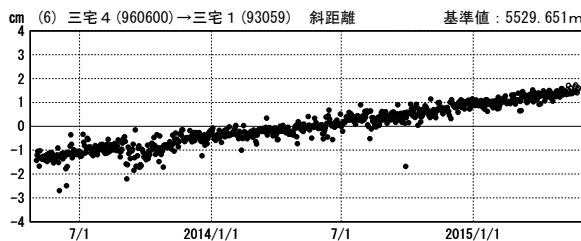

## 地殻変動(水平)

基準期間: 2015/04/18~2015/04/27 [F3: 最終解]  
比較期間: 2015/05/18~2015/05/27 [R3: 速報解]

☆ 固定局: 御蔵島 (960601)

国土地理院

### 基線変化グラフ

期間: 2013/05/01~2015/05/27 JST

### 基線変化グラフ

期間: 2013/05/01~2015/05/27 JST

●— [F3: 最終解] ○— [R3: 速報解]

国土地理院