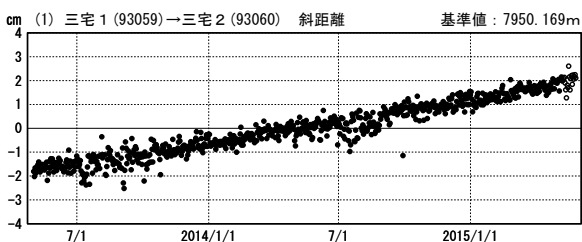

## 地殻変動(水平)

基準期間: 2015/04/18~2015/04/27 [F3: 最終解]  
比較期間: 2015/05/18~2015/05/27 [R3: 速報解]

☆ 固定局: 御蔵島 (960601)

国土地理院

### 基線変化グラフ

期間: 2013/05/01~2015/05/27 JST

### 基線変化グラフ

期間: 2013/05/01~2015/05/27 JST

●— [F3: 最終解] ○— [R3: 速報解]

国土地理院