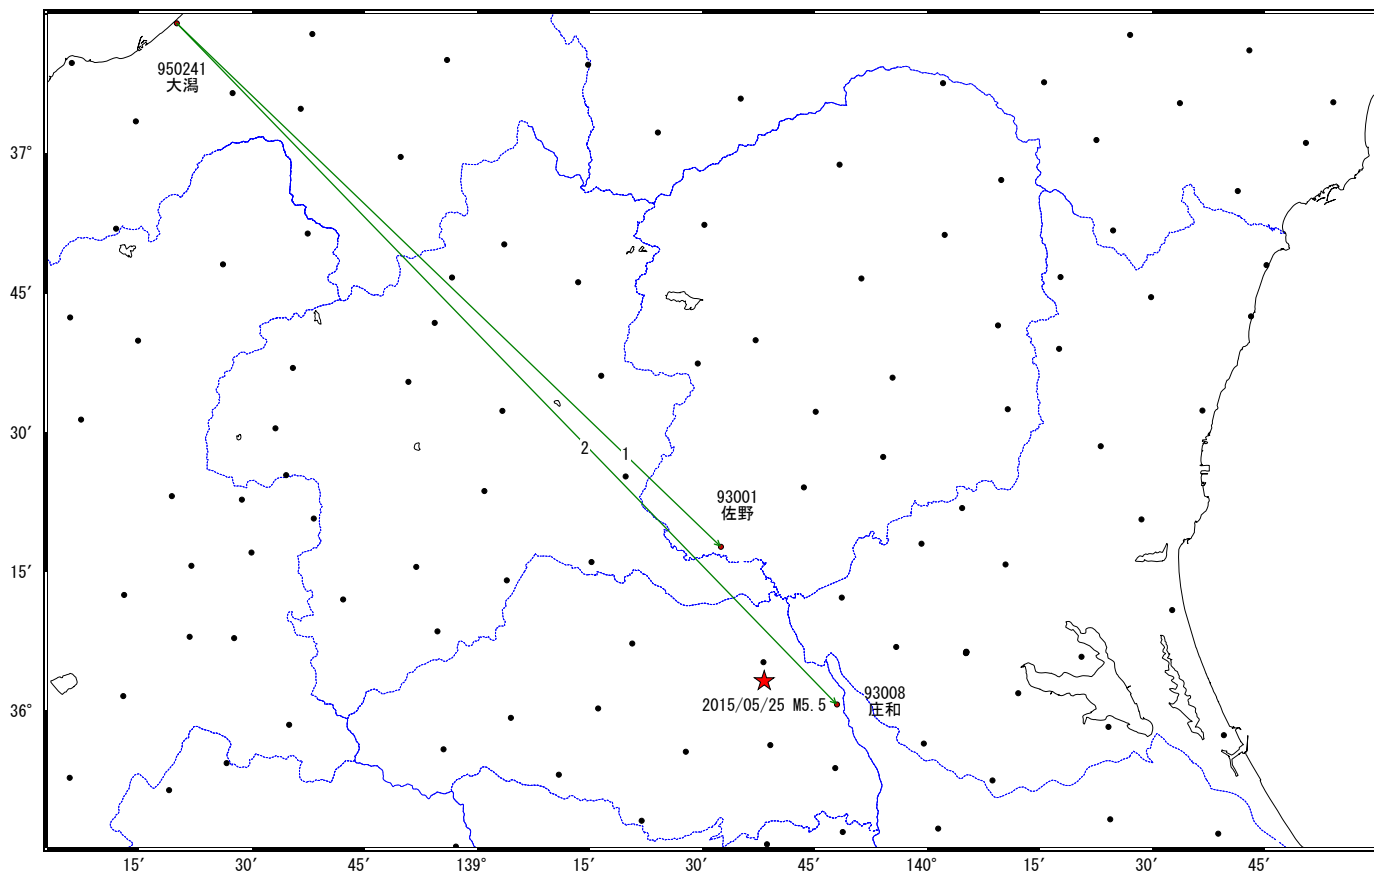

埼玉県北部の地震 (5月25日 M5.5) 前後の観測データ

暫定

この地震に伴う明確な地殻変動は見られない。

基線図

成分変化グラフ

期間：2015/04/01～2015/05/27 JST

期間：2015/04/01～2015/05/27 JST

● [F3:最終解] ○ [R3:速報解]