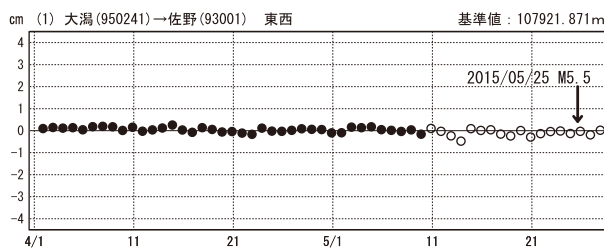

埼玉県北部の地震 (5月25日 M5.5) 前後の観測データ

暫定

この地震に伴う明確な地殻変動は見られない。

基線図

成分変化グラフ

期間：2015/04/01～2015/05/27 JST

期間：2015/04/01～2015/05/27 JST

● [F3:最終解] ○ [R3:速報解]