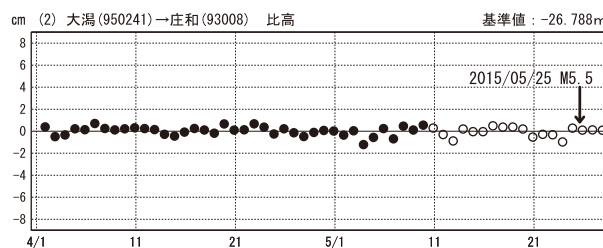

埼玉県北部の地震 (5月25日 M5.5) 前後の観測データ

暫定

この地震に伴う明確な地殻変動は見られない。

基線図

成分変化グラフ

期間：2015/04/01～2015/05/27 JST

期間：2015/04/01～2015/05/27 JST

● [F3:最終解] ○ [R3:速報解]