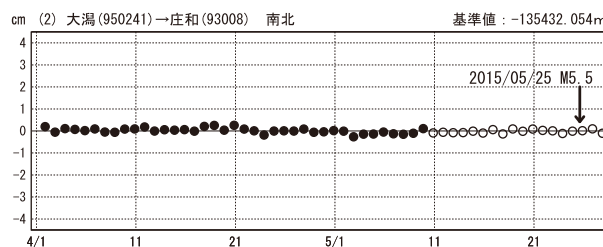

埼玉県北部の地震 (5月25日 M5.5) 前後の観測データ

暫定

この地震に伴う明確な地殻変動は見られない。

基線図

成分変化グラフ

期間：2015/04/01～2015/05/27 JST

期間：2015/04/01～2015/05/27 JST

● [F3:最終解] ○ [R3:速報解]