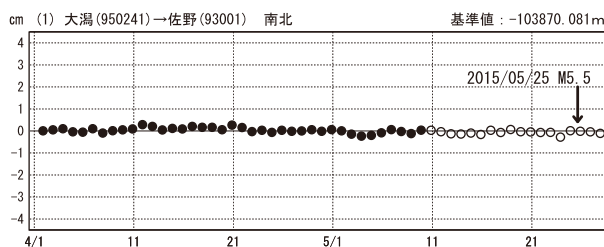

埼玉県北部の地震 (5月25日 M5.5) 前後の観測データ

暫定

この地震に伴う明確な地殻変動は見られない。

基線図

成分変化グラフ

期間：2015/04/01～2015/05/27 JST

期間：2015/04/01～2015/05/27 JST

● [F3:最終解] ○ [R3:速報解]