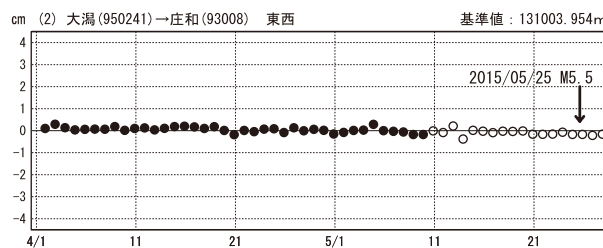

埼玉県北部の地震 (5月25日 M5.5) 前後の観測データ

暫定

この地震に伴う明確な地殻変動は見られない。

基線図

成分変化グラフ

期間：2015/04/01～2015/05/27 JST

期間：2015/04/01～2015/05/27 JST

● [F3:最終解] ○ [R3:速報解]