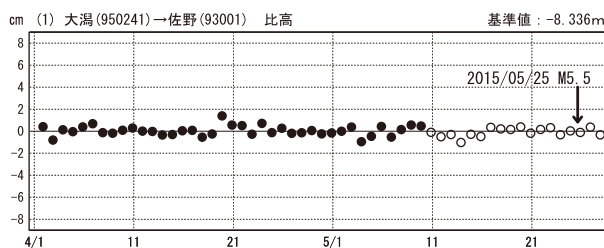

埼玉県北部の地震 (5月25日 M5.5) 前後の観測データ

暫定

この地震に伴う明確な地殻変動は見られない。

基線図

成分変化グラフ

期間：2015/04/01～2015/05/27 JST

期間：2015/04/01～2015/05/27 JST

● [F3:最終解] ○ [R3:速報解]