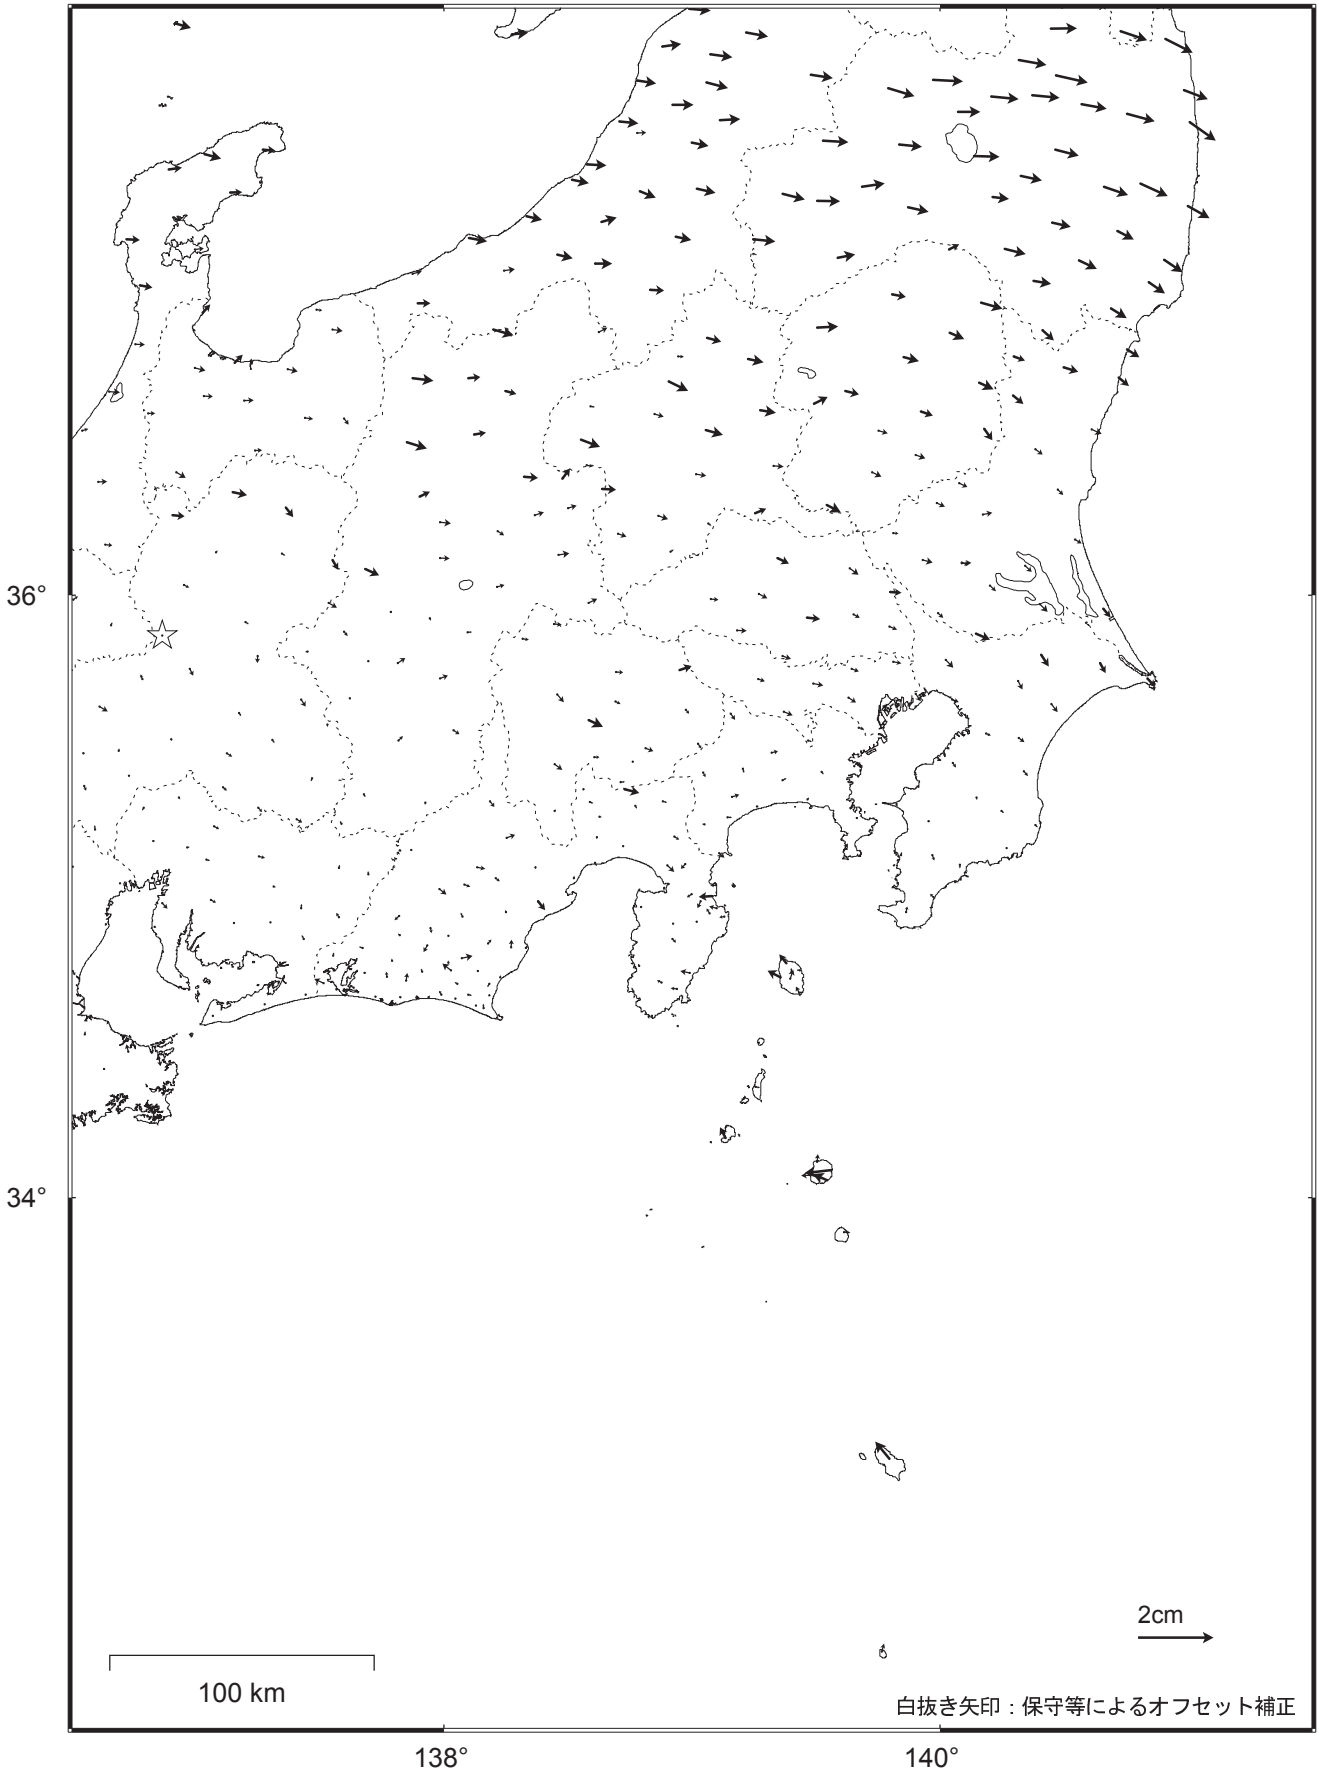

### 関東・中部地方の地殻変動（水平）－1ヶ月－

基準期間：2014/04/21 -- 2014/04/27 [F3：最終解]

比較期間：2014/05/21 -- 2014/05/27 [R3：速報解]

☆ 固定局：白鳥（岐阜県）

・ 2011年3月11日に発生した東北地方太平洋沖地震後の余効変動が見られる。