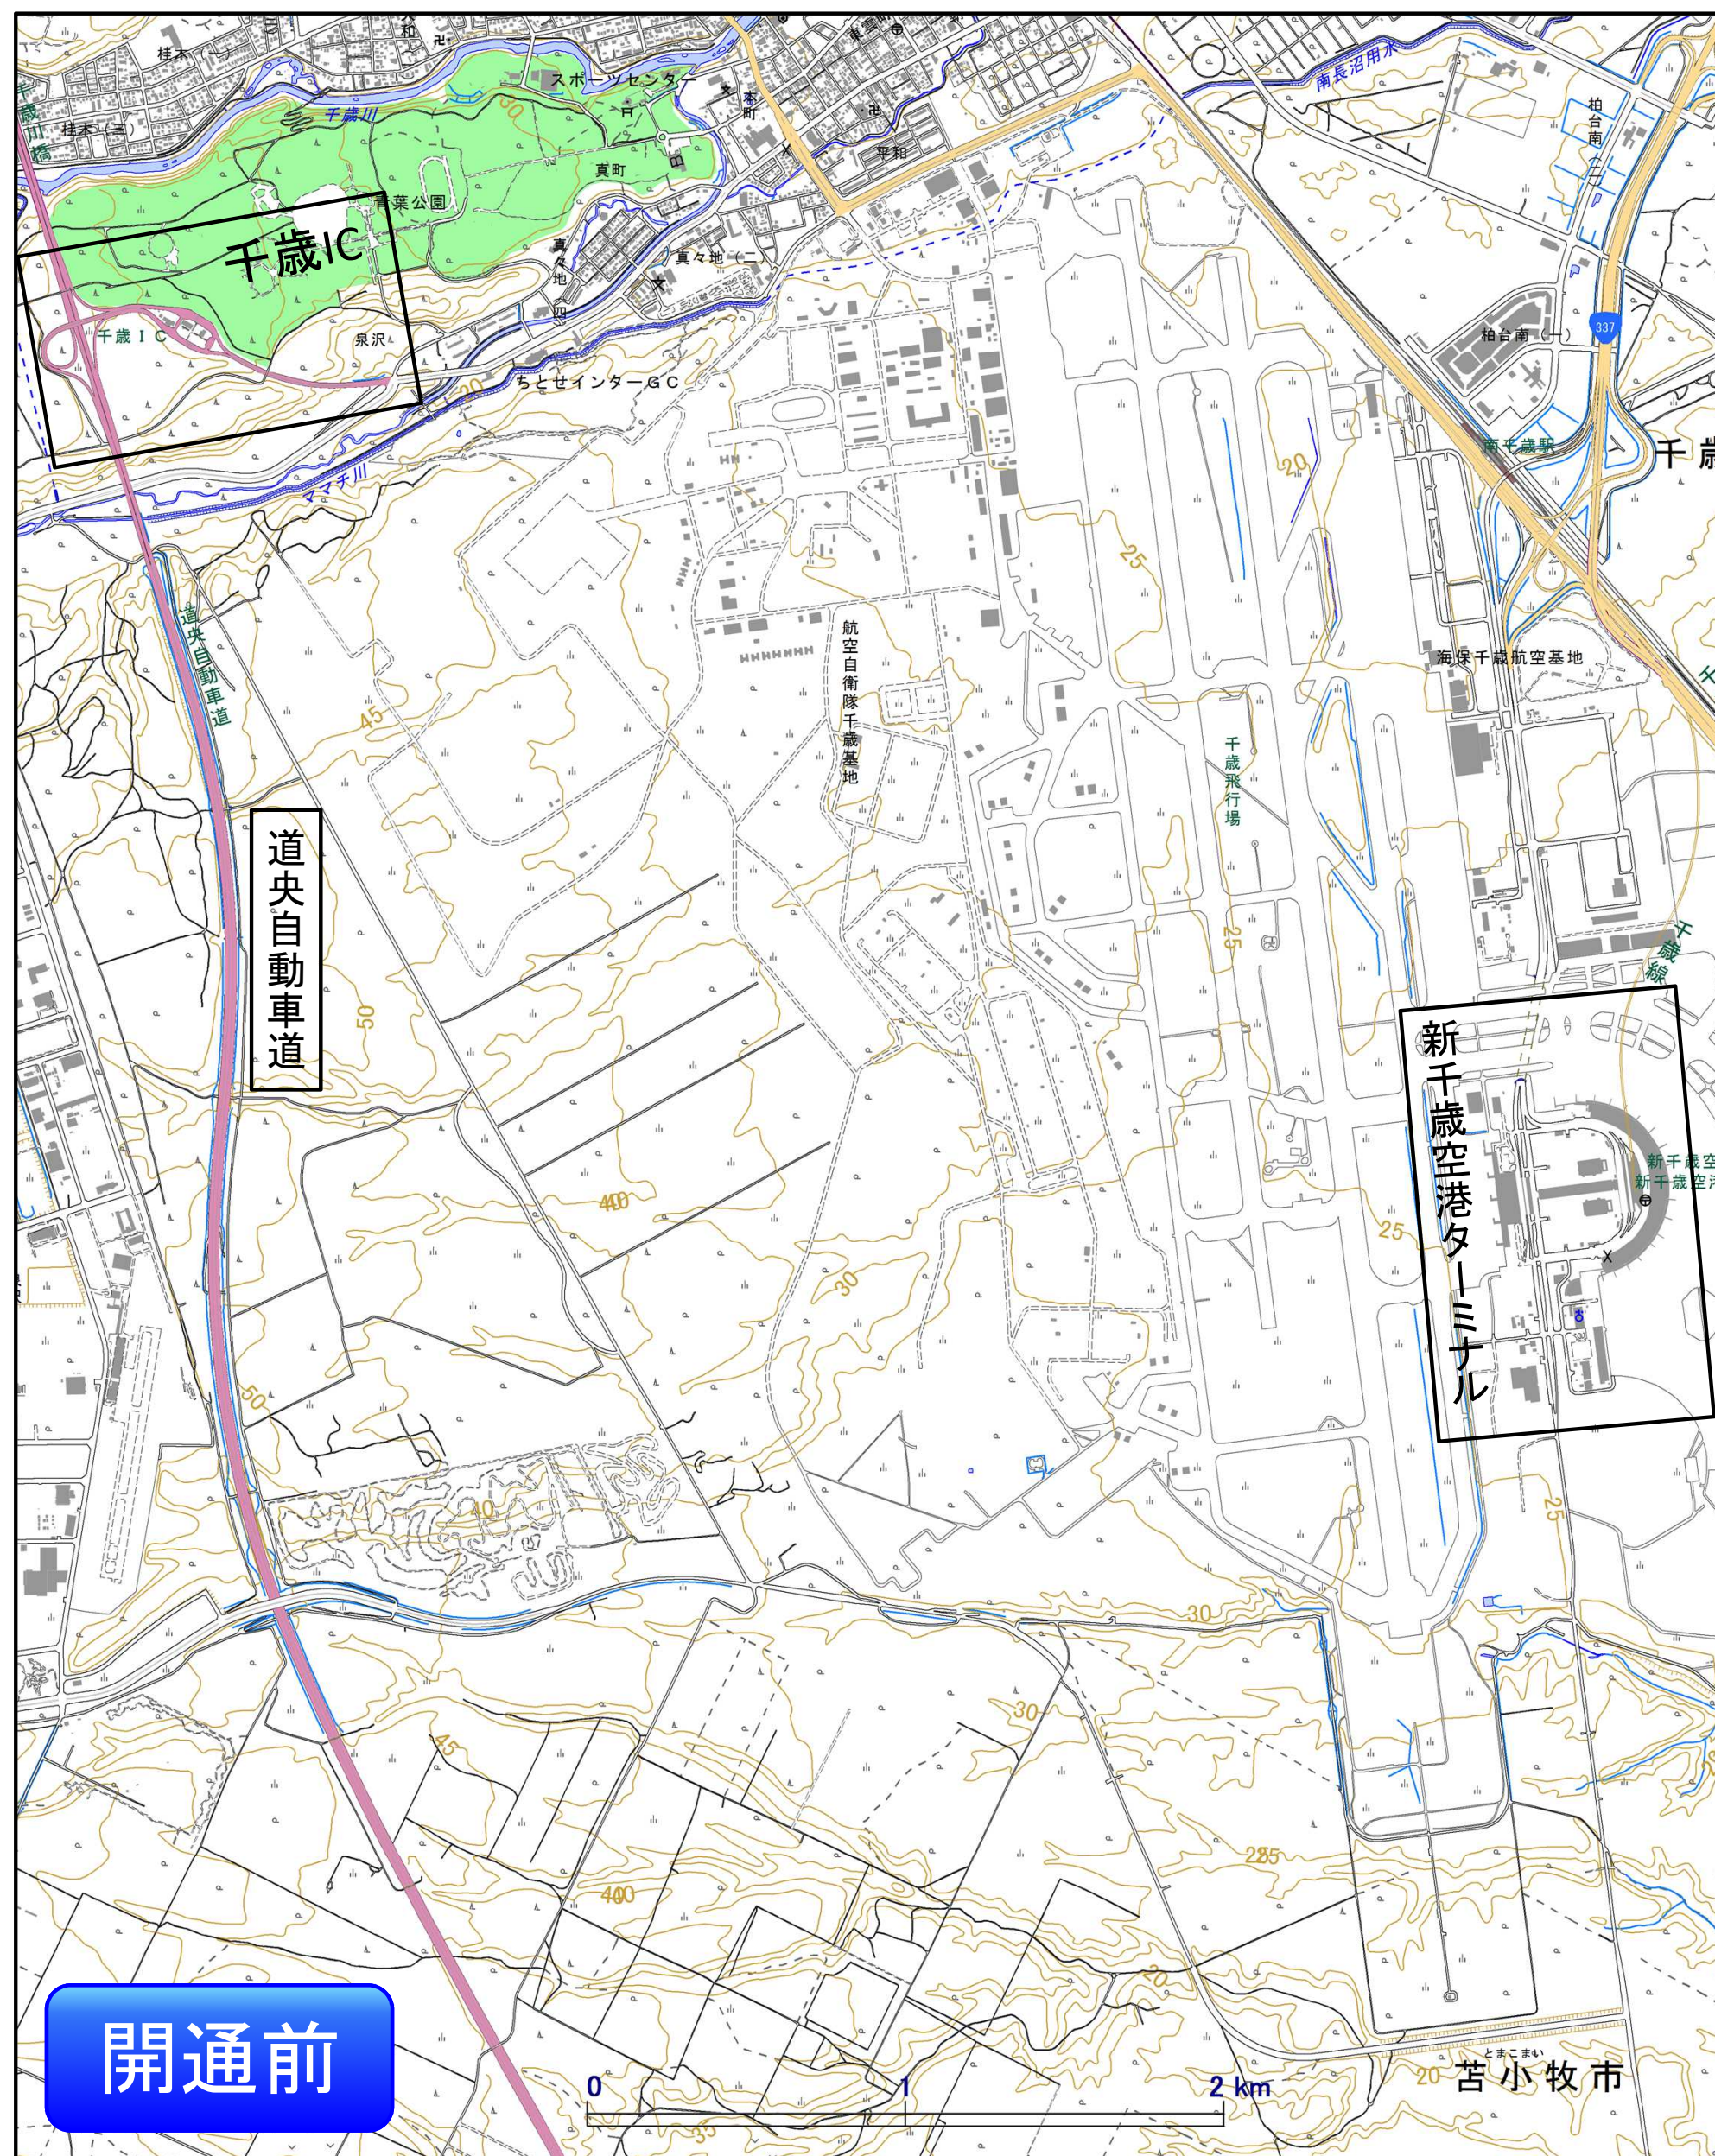

新千歳空港IC(道道1175号線)平成25年8月3日開通

— 国の基本地図(電子国土基本図)も同日に更新! —

最新の基本地図はこちらから

<http://portal.cyberjapan.jp/site/mapuse4/index.html>

お問い合わせ: 国土地理院北海道地方測量部
住所: 札幌市北区北8条西2丁目 札幌第1合同庁舎
電話: 011-709-2311(内線4540)

道路及び付帯施設の建設・維持管理

電子国土基本図の維持・更新