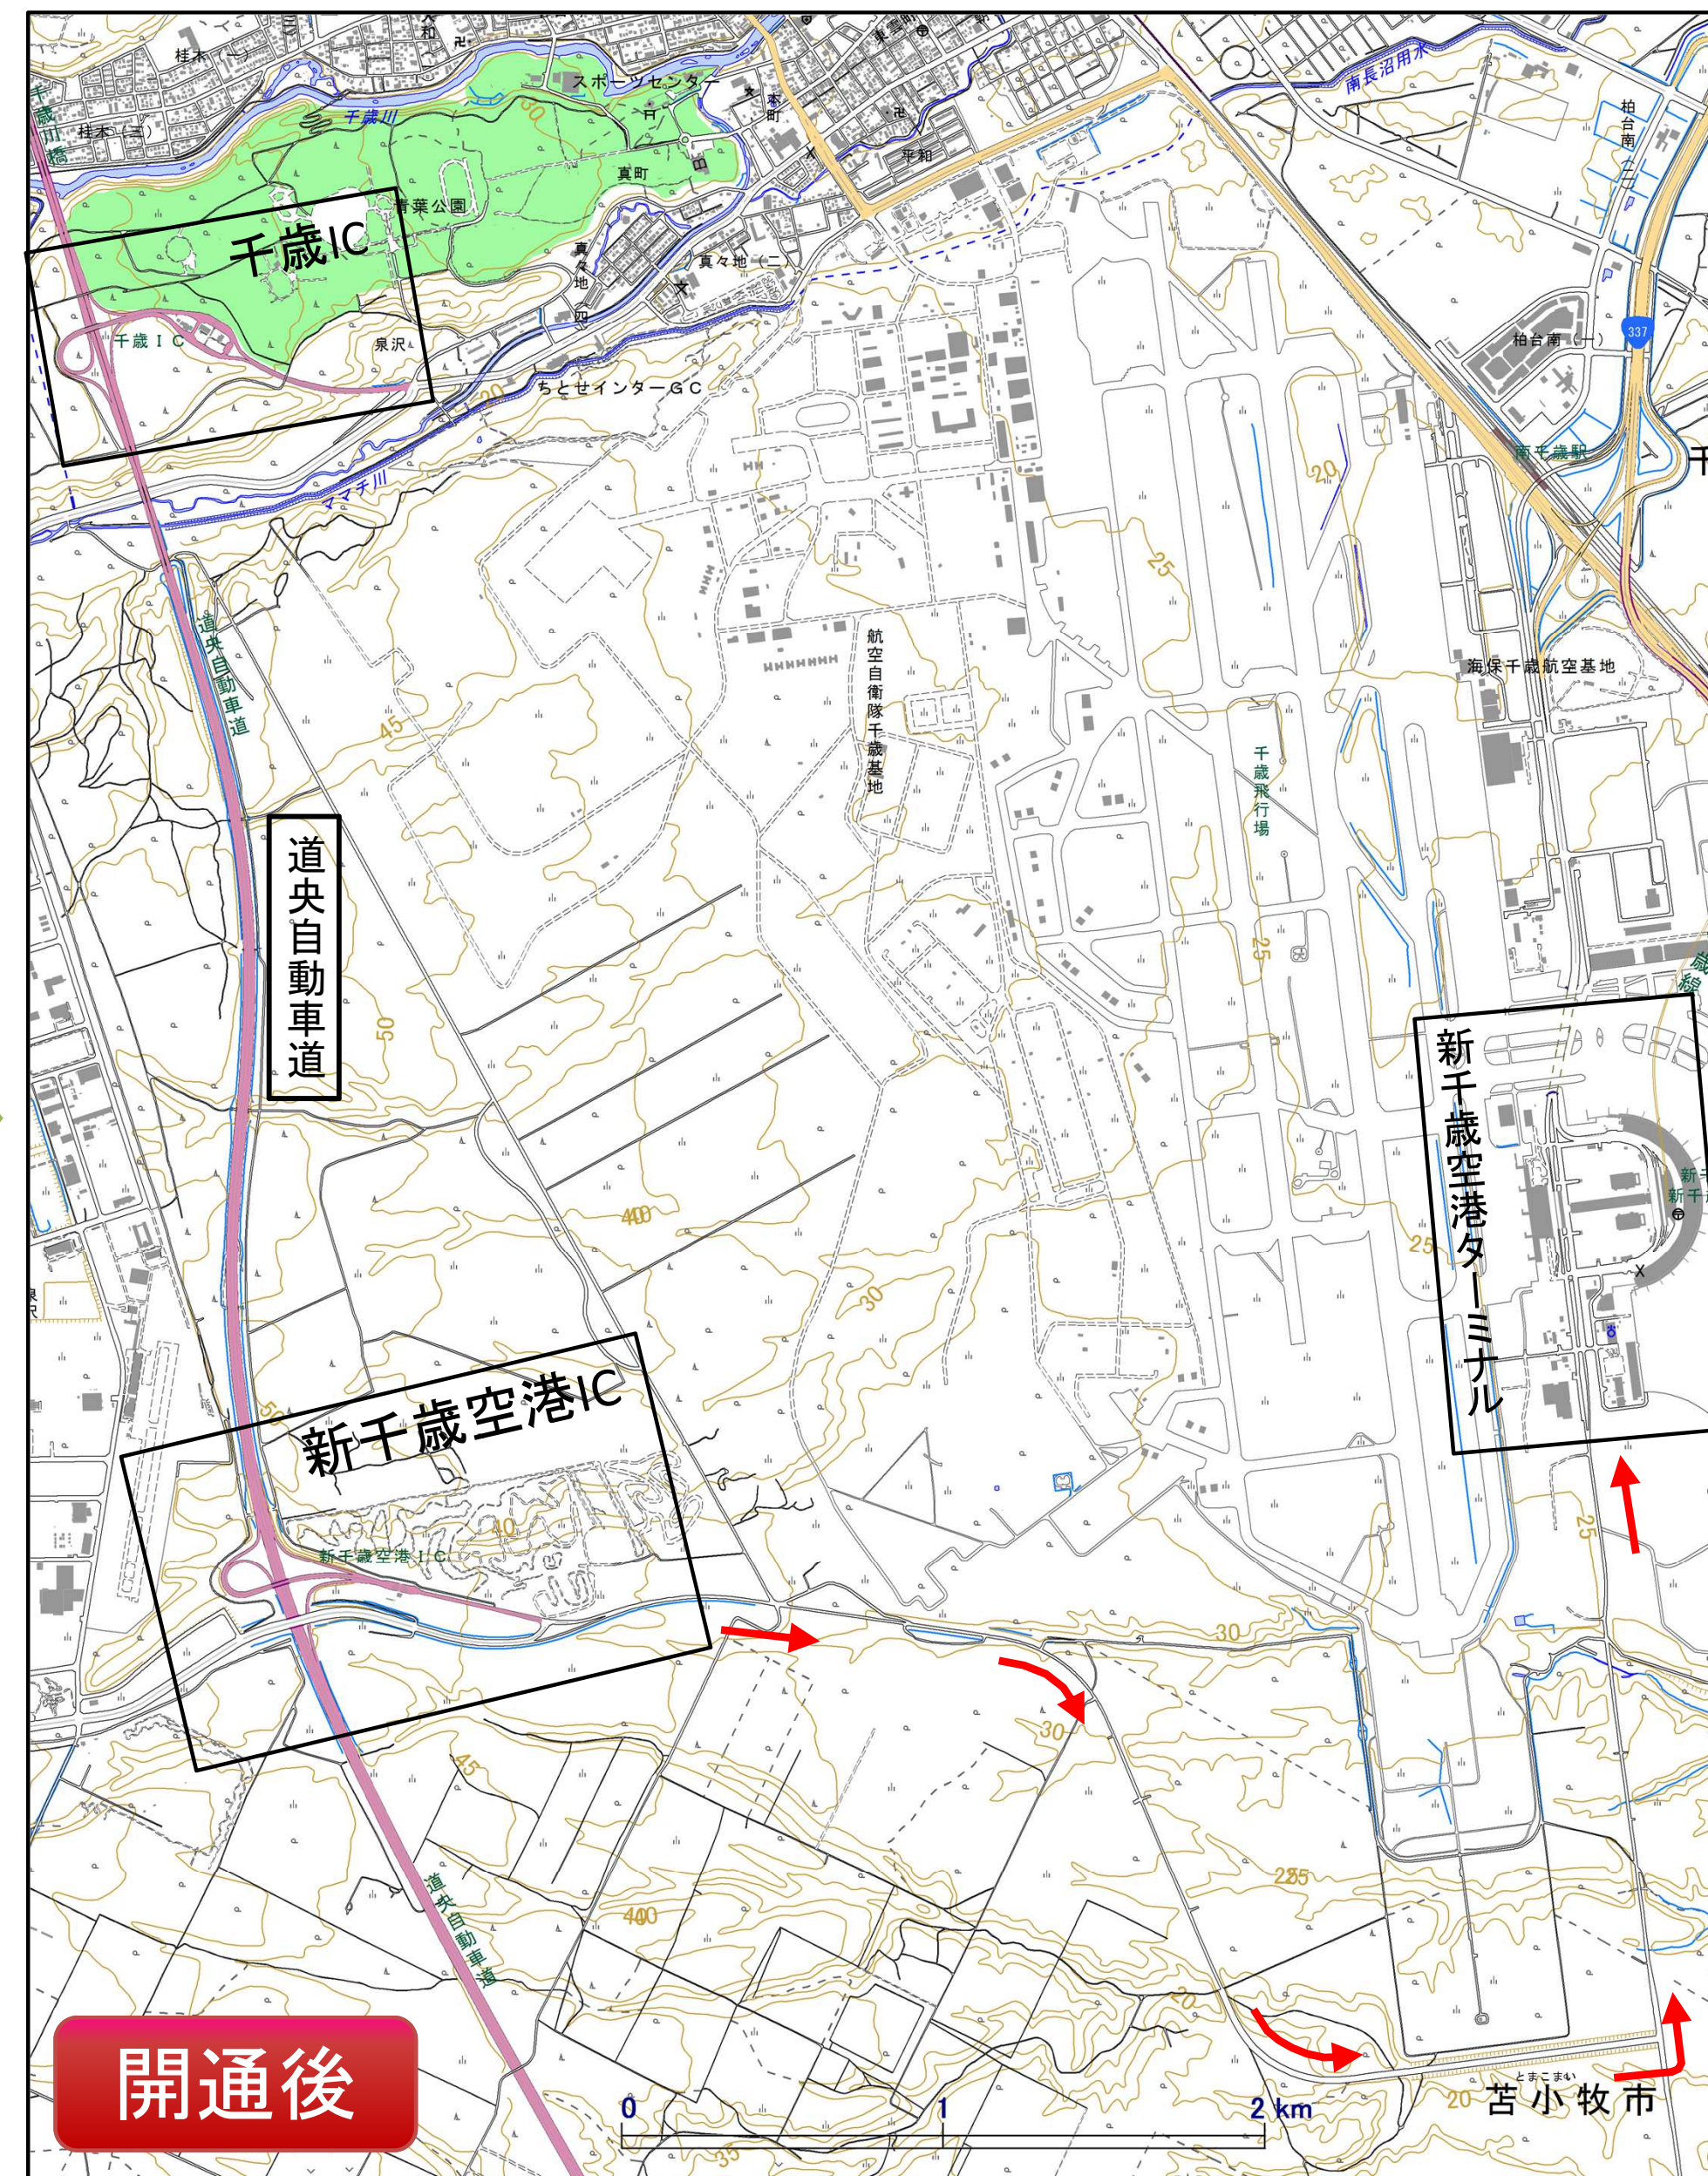

新千歳空港IC(道道1175号線)平成25年8月3日開通

— 国の基本地図(電子国土基本図)も同日に更新! —

最新の基本地図はこちらから

<http://portal.cyberjapan.jp/site/mapuse4/index.html>

お問い合わせ: 国土地理院北海道地方測量部
住所: 札幌市北区北8条西2丁目 札幌第1合同庁舎
電話: 011-709-2311(内線4540)

道路及び付帯施設の建設・維持管理

電子国土基本図の維持・更新